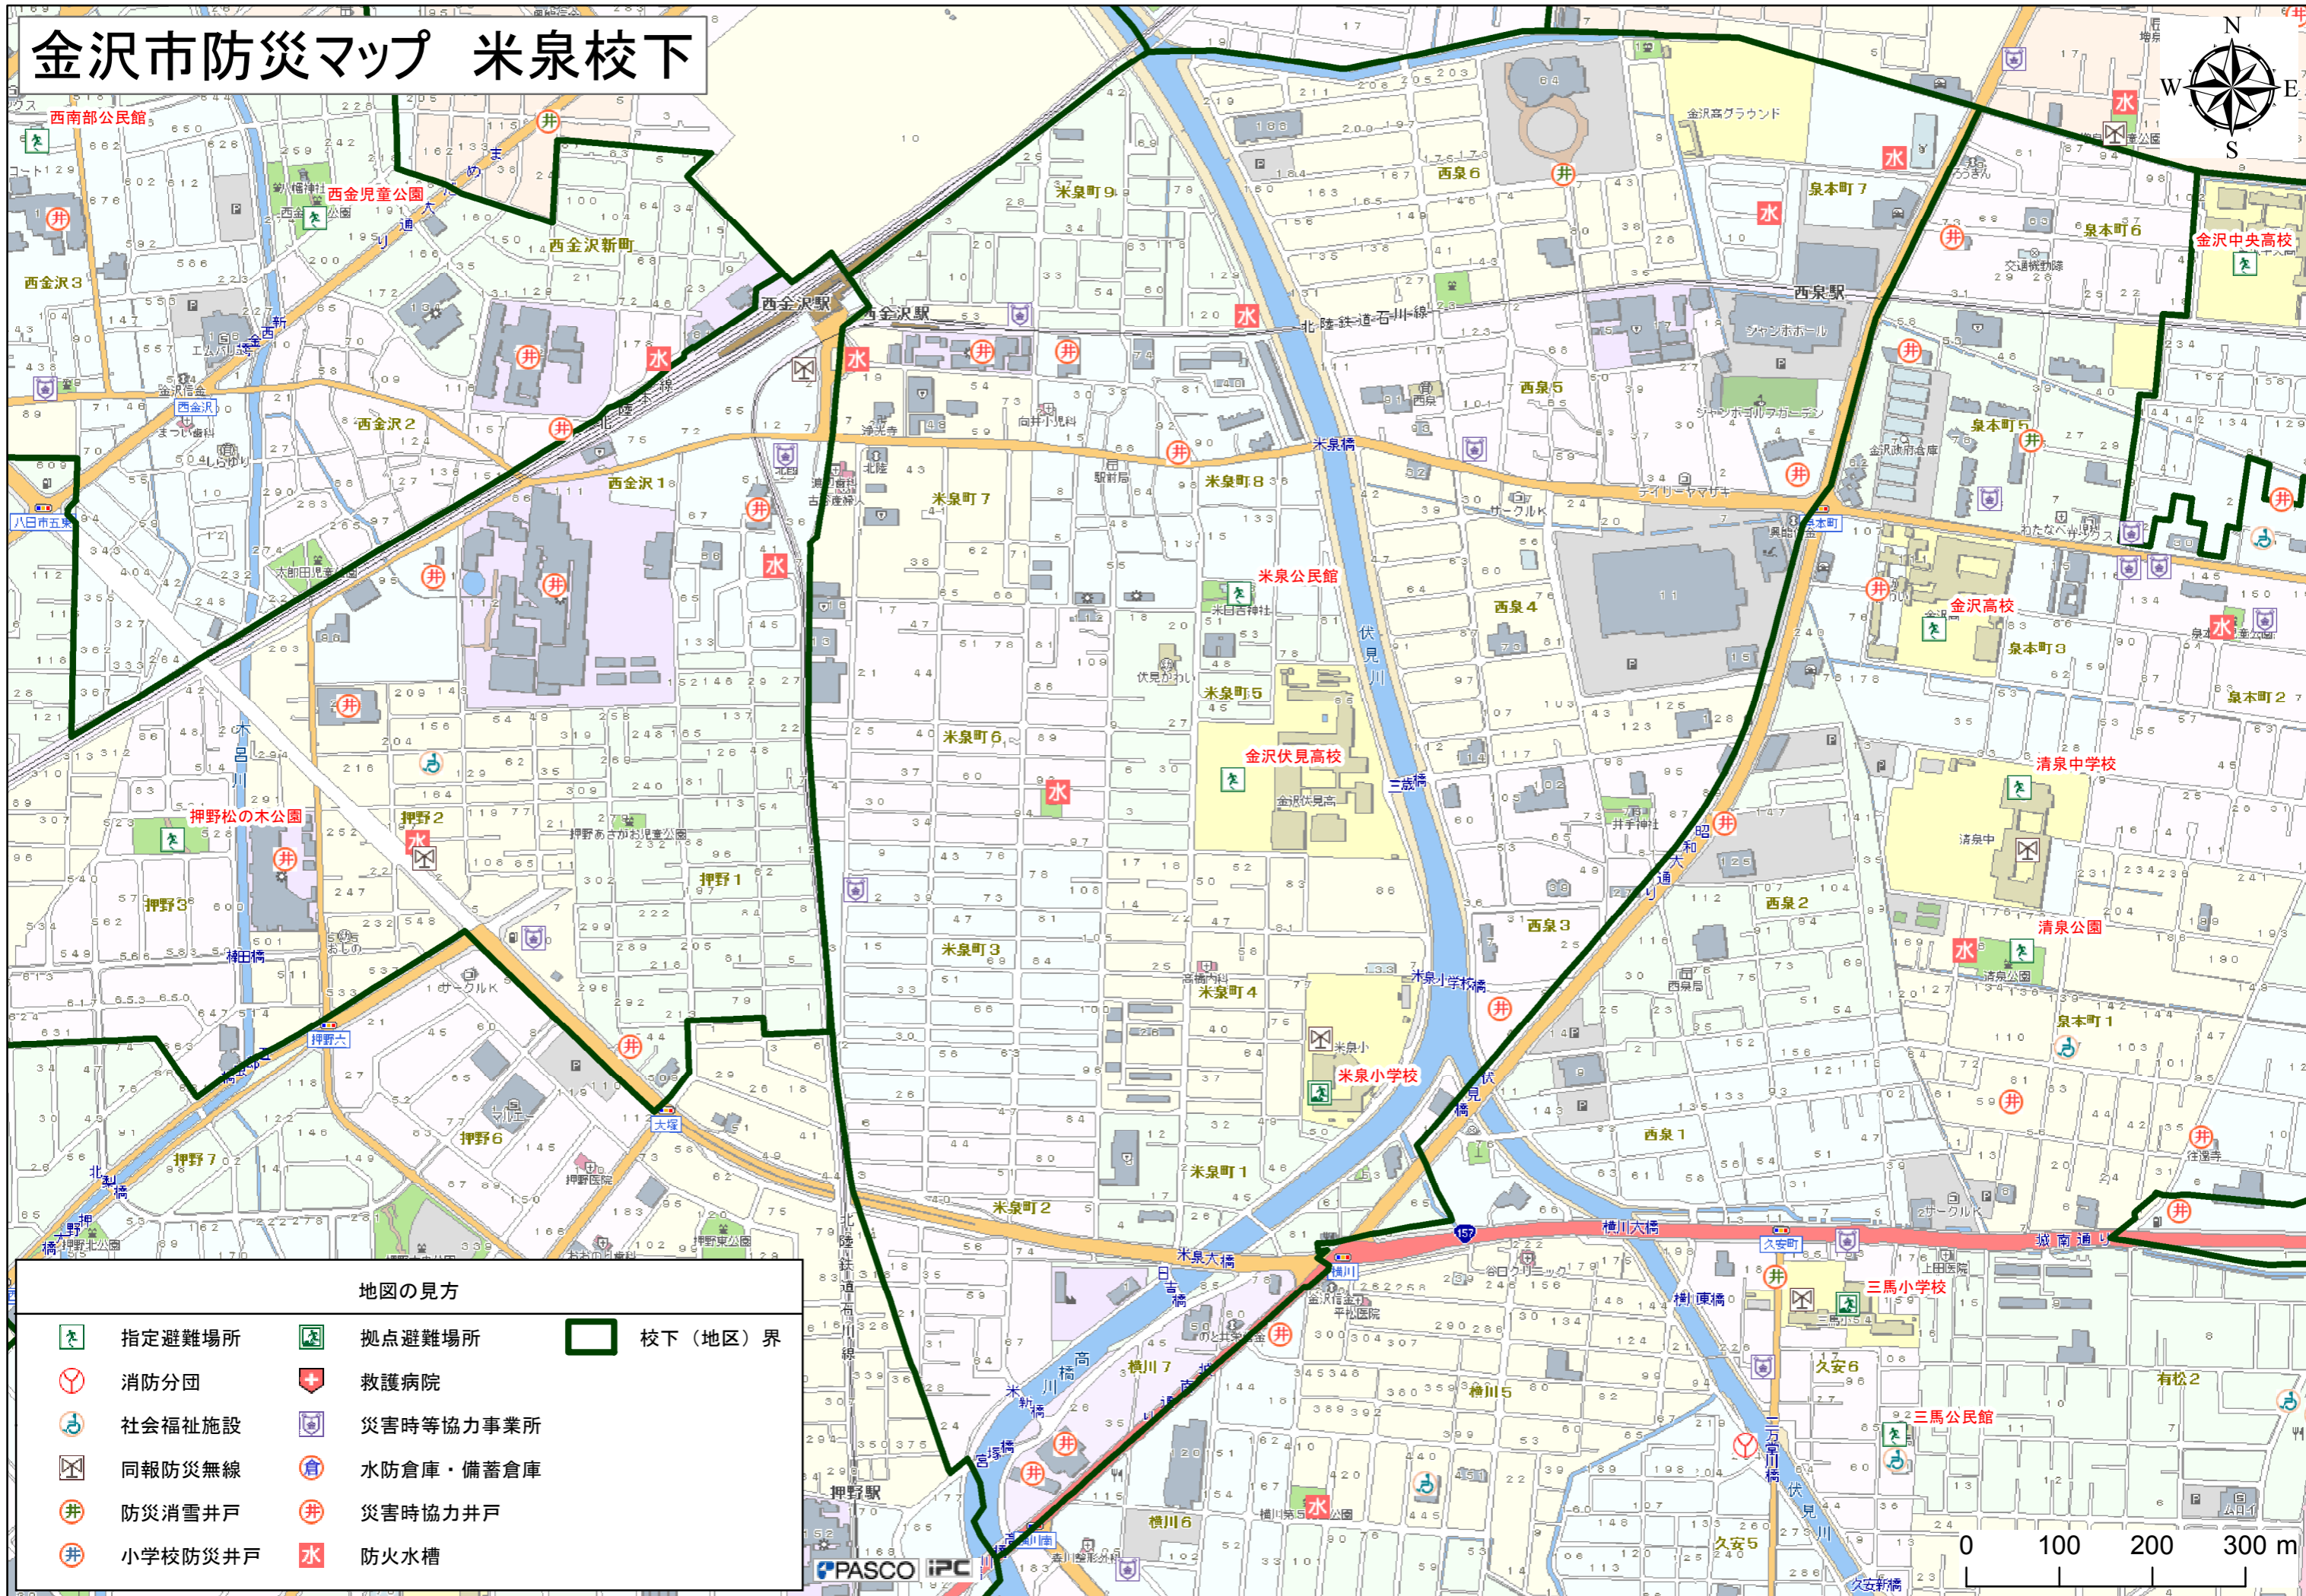

金沢市防災マップ 米泉校下

地図の見方

- | | | | | | |
|--|---------|--|-----------|--|---------|
| | 指定避難場所 | | 拠点避難場所 | | 校下(地区)界 |
| | 消防分団 | | 救護病院 | | |
| | 社会福祉施設 | | 災害時等協力事業所 | | |
| | 同報防災無線 | | 水防倉庫・備蓄倉庫 | | |
| | 防災消雪井戸 | | 災害時協力井戸 | | |
| | 小学校防災井戸 | | 防火水槽 | | |