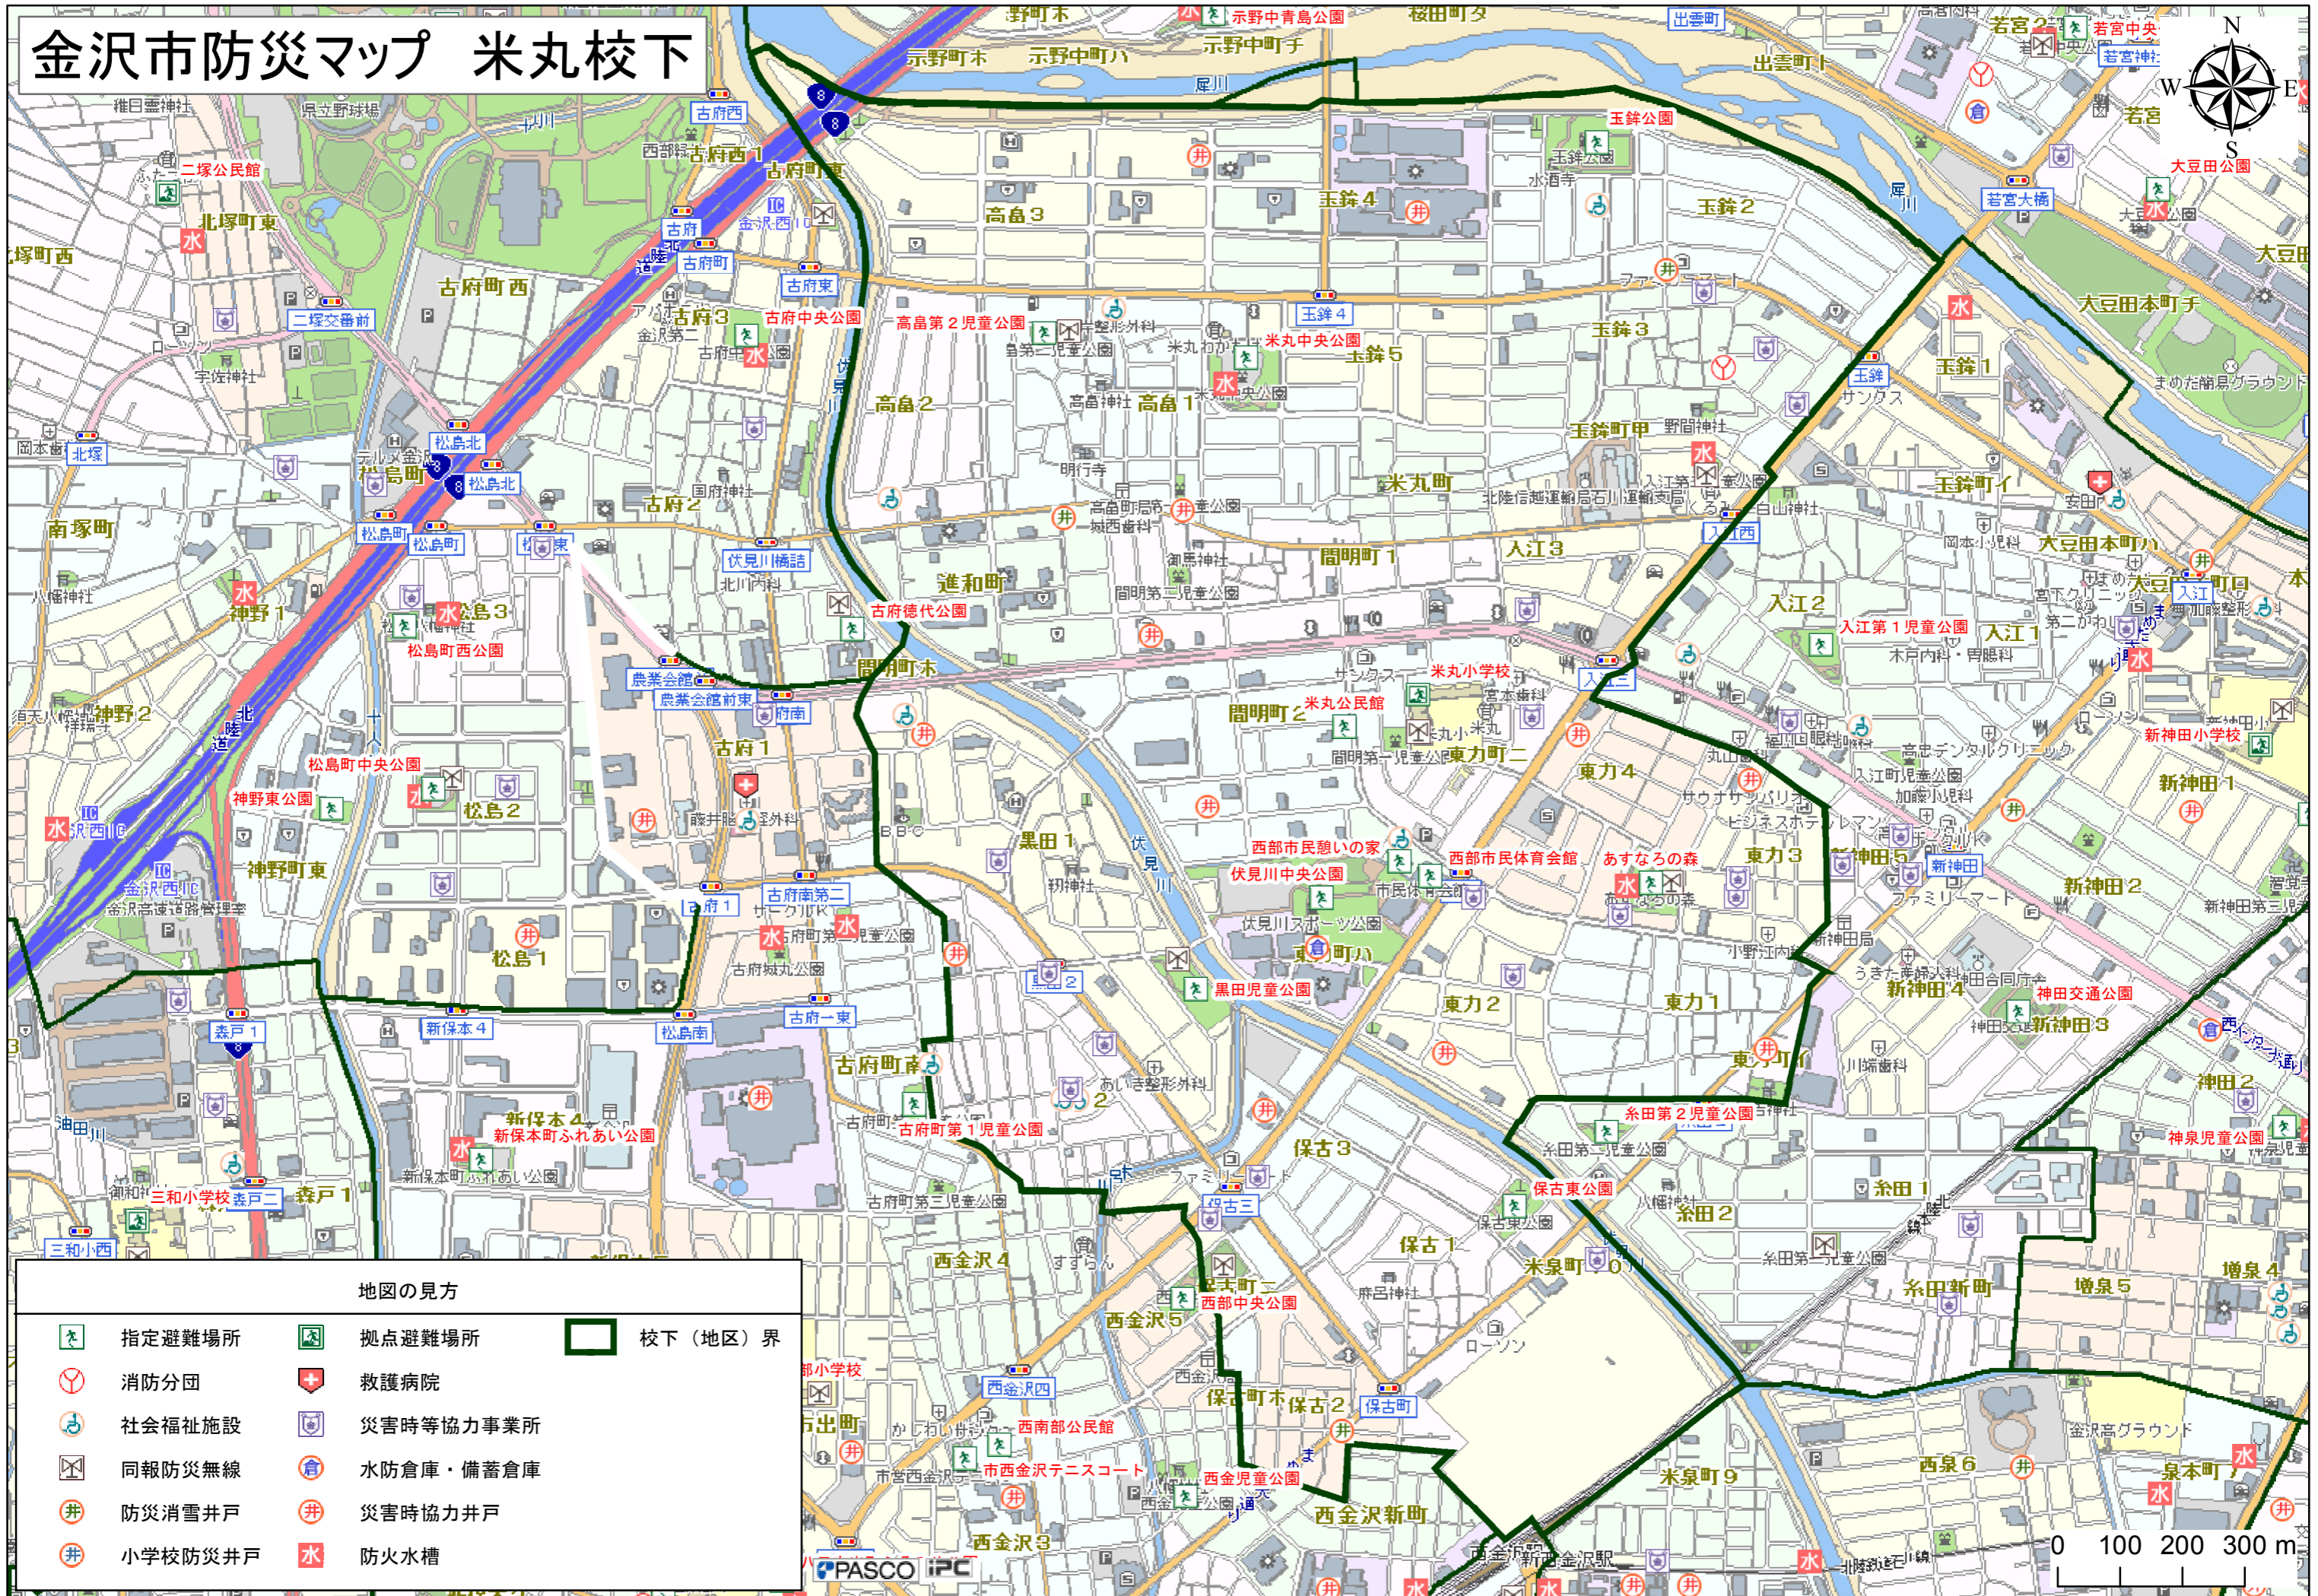

金沢市防災マップ 米丸校下

地図の見方

	指定避難場所		拠点避難場所		校下(地区)界
	消防分団		救護病院		
	社会福祉施設		災害時等協力事業所		
	同報防災無線		水防倉庫・備蓄倉庫		
	防災消雪井戸		災害時協力井戸		
	小学校防災井戸		防火水槽		

0 100 200 300 m