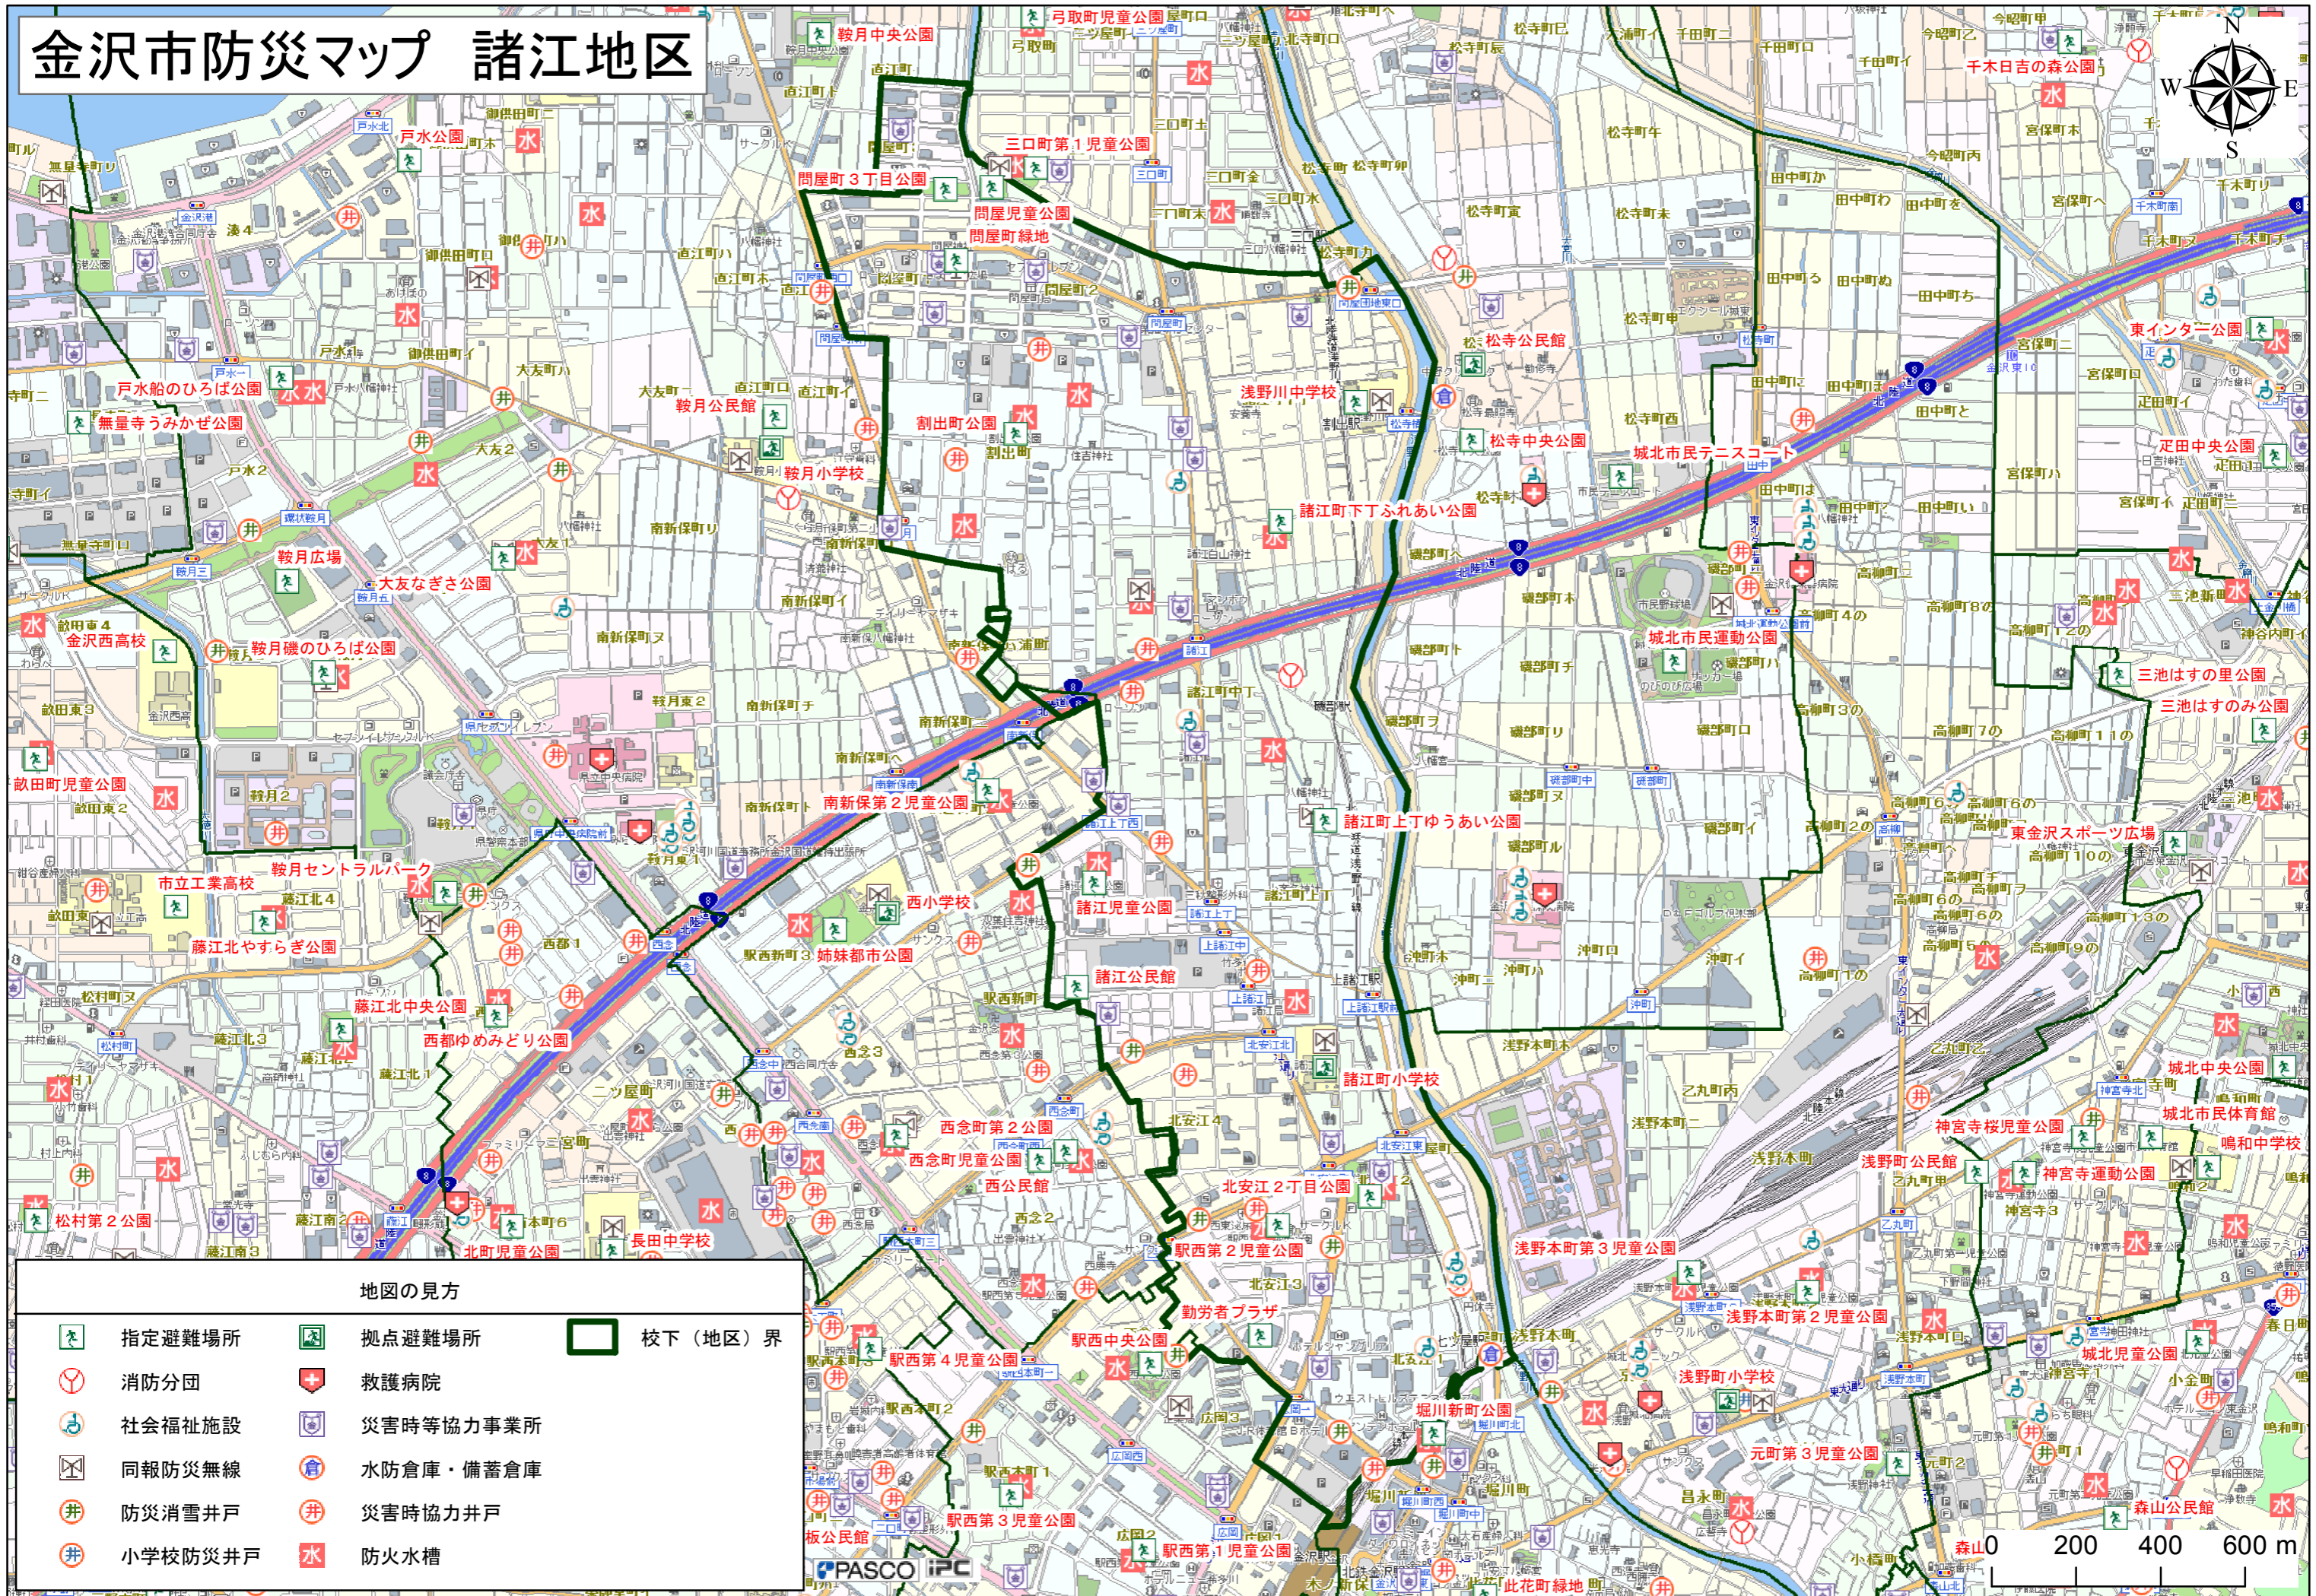

# 金沢市防災マップ 諸江地区

## 地図の見方

- |   |   |   |
|---|---|---|
|  指定避難場所  |  拠点避難場所    |  校下(地区)界 |
|  消防分団    |  救護病院      |   |
|  社会福祉施設  |  災害時等協力事業所 |   |
|  同報防災無線  |  水防倉庫・備蓄倉庫 |   |
|  防災消雪井戸  |  災害時協力井戸   |   |
|  小学校防災井戸 |  防火水槽      |   |