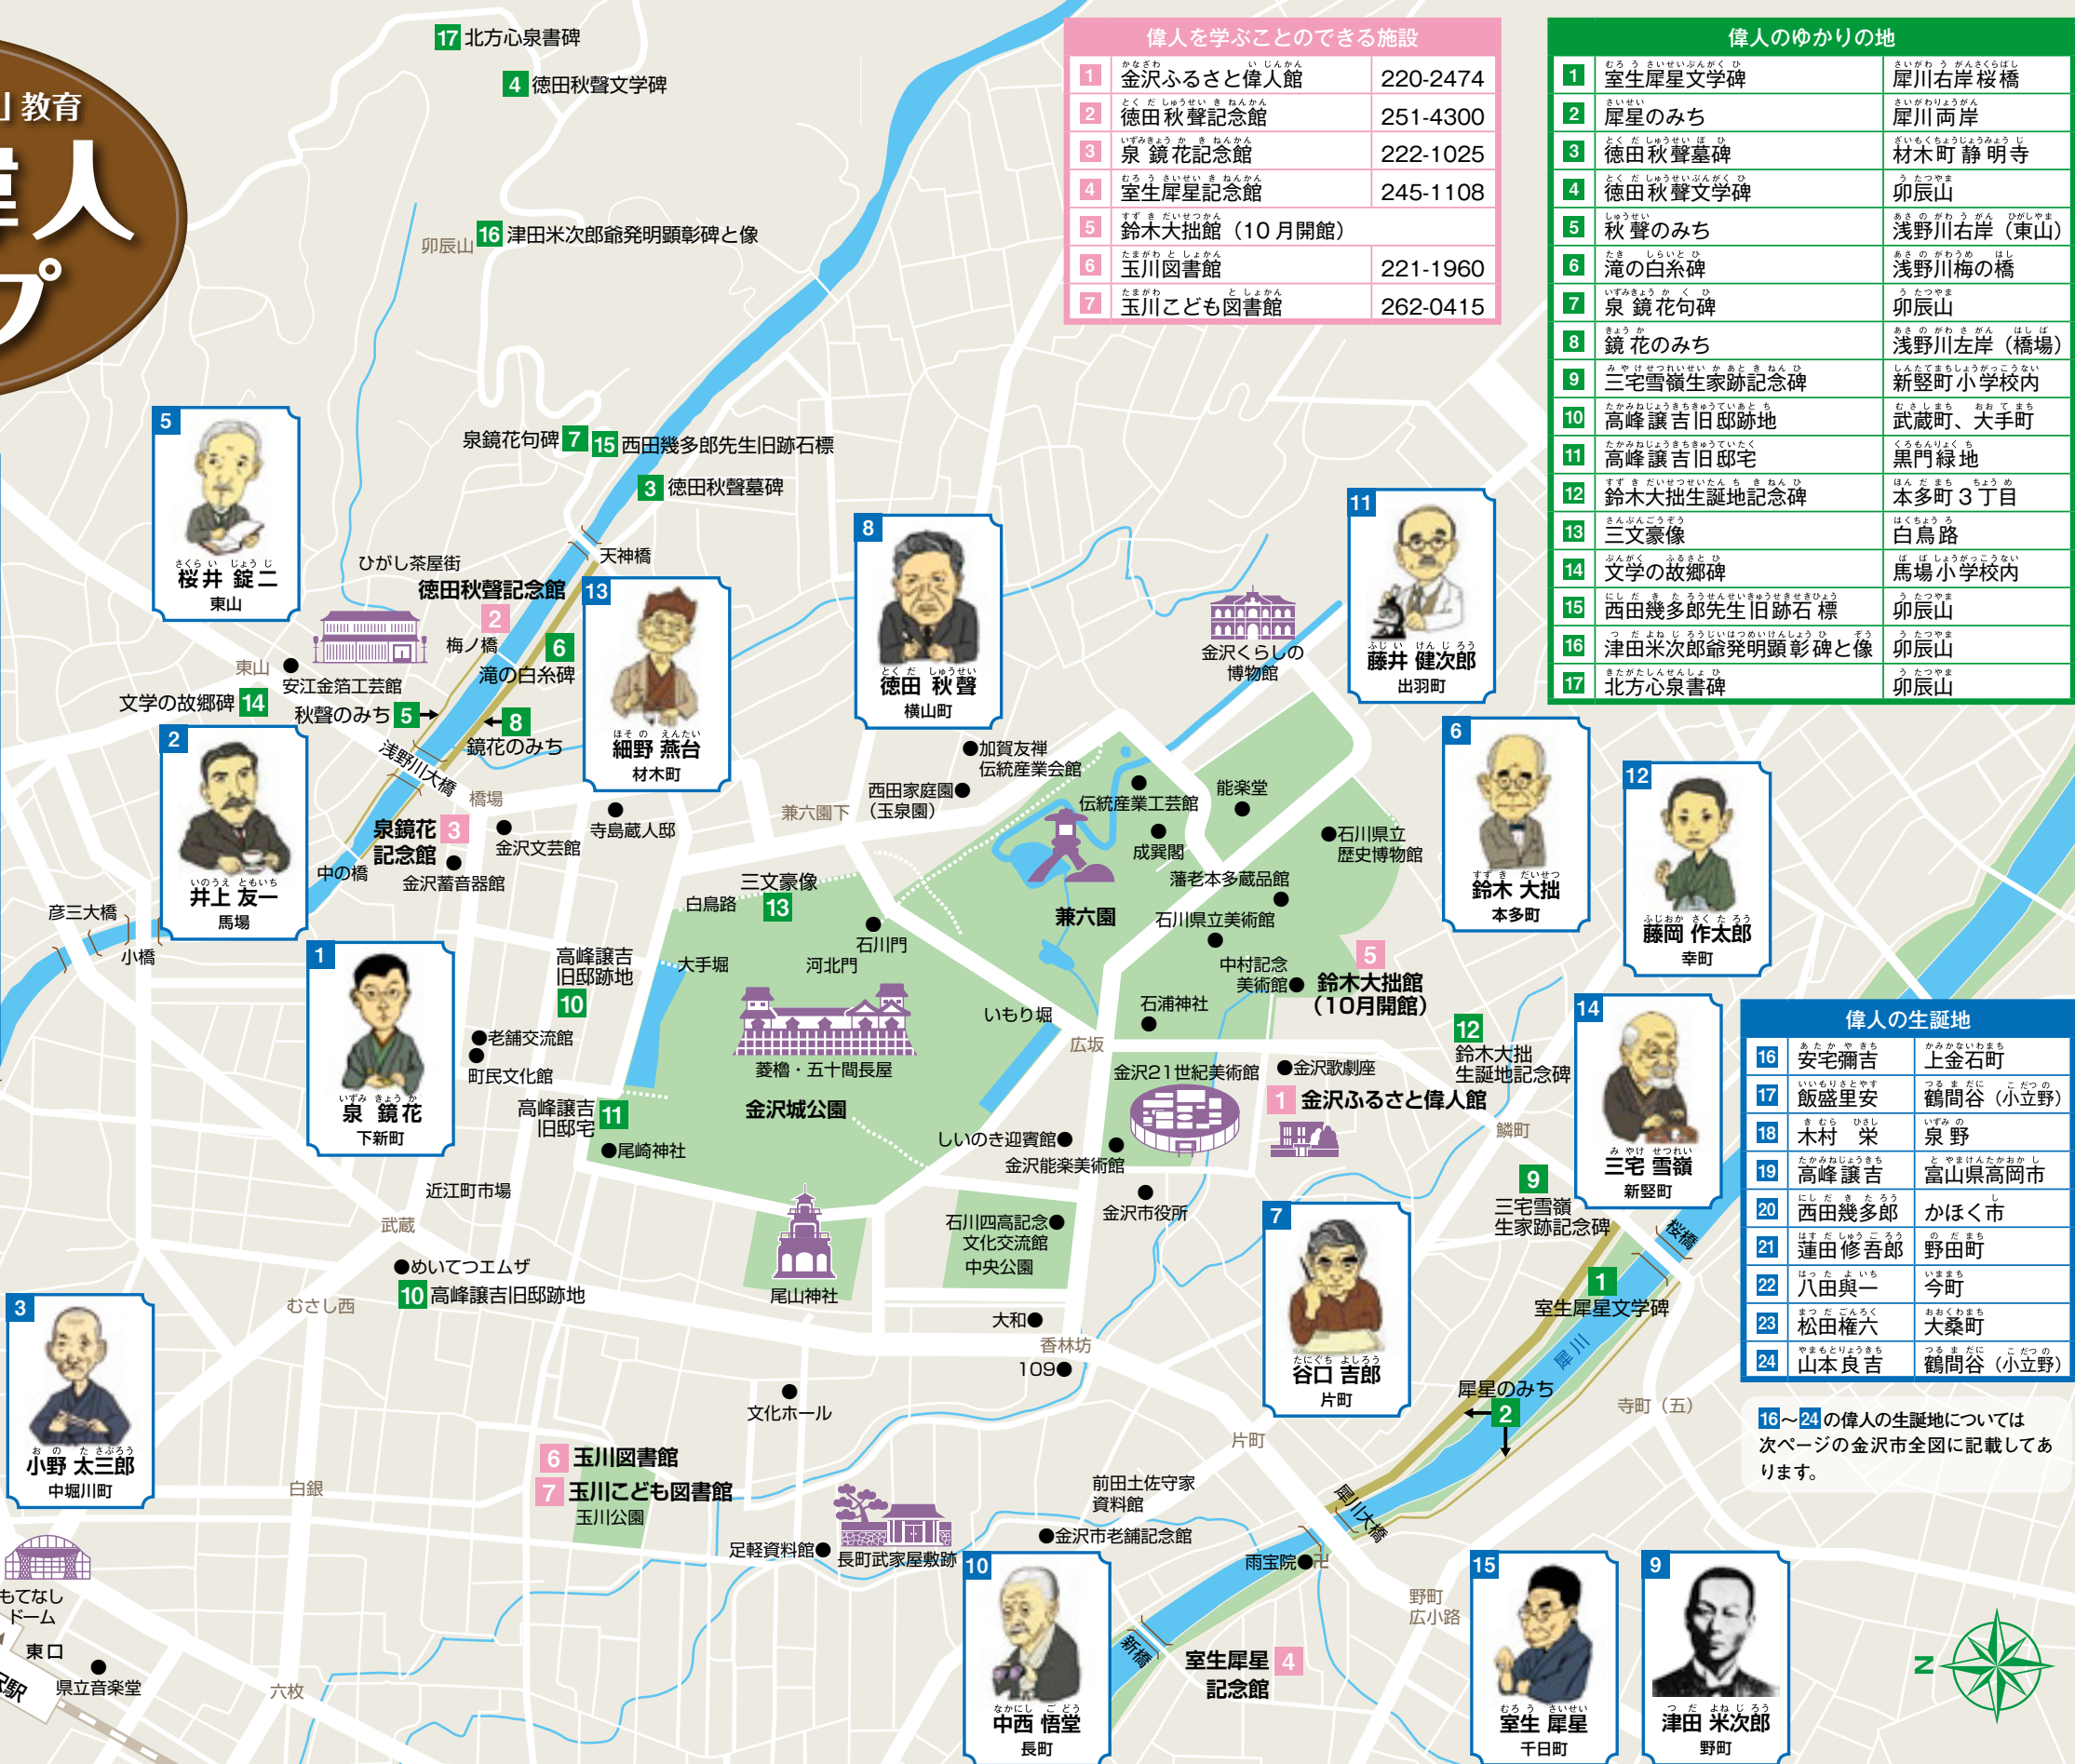

偉人に学ぶ金沢「絆」教育

# 金沢偉人マップ

1	泉鏡花	下新町
2	井上友一	馬場
3	小野太三郎	中堀川町
4	北方心泉	木の新保
5	桜井錠二	東山
6	鈴木大拙	本多町
7	谷口吉郎	片町
8	徳田秋聲	横山町
9	津田米次郎	野町
10	中西悟堂	長町
11	藤井健次郎	出羽町
12	藤岡作太郎	幸町
13	細野燕台	材木町
14	三宅雪嶺	新堅町
15	室生犀星	千日町

偉人の生誕地名は金沢ふさと偉人館等で紹介されている地名です。

1	金沢ふるさと偉人館	220-2474
2	徳田秋聲記念館	251-4300
3	泉鏡花記念館	222-1025
4	室生犀星記念館	245-1108
5	鈴木大拙館 (10月開館)	
6	玉川図書館	221-1960
7	玉川こども図書館	262-0415

1	室生犀星文学碑	犀川右岸桜橋
2	犀星のみち	犀川両岸
3	徳田秋聲墓碑	材木町静明寺
4	徳田秋聲文学碑	卯辰山
5	秋聲のみち	浅野川右岸(東山)
6	滝の白糸碑	浅野川梅の橋
7	泉鏡花句碑	卯辰山
8	鏡花のみち	浅野川左岸(橋場)
9	三宅雪嶺生家跡記念碑	新堅町小学校内
10	高峰譲吉旧邸跡地	武蔵町、大手町
11	高峰譲吉旧邸宅	黒門緑地
12	鈴木大拙生誕地記念碑	本多町3丁目
13	三文豪像	白鳥路
14	文学の故郷碑	馬場小学校内
15	西田幾多郎先生旧跡石標	卯辰山
16	津田米次郎翁発明顕彰碑と像	卯辰山
17	北方心泉書碑	卯辰山

16	安宅彌吉	上金石町
17	飯盛里安	鶴間谷(小立野)
18	木村栄	泉野
19	高峰譲吉	富山県高岡市
20	西田幾多郎	かほく市
21	蓮田修吾郎	野田町
22	八田與一	今町
23	松田権六	大桑町
24	山本良吉	鶴間谷(小立野)

16~24の偉人の生誕地については次ページの金沢市全図に記載されています。