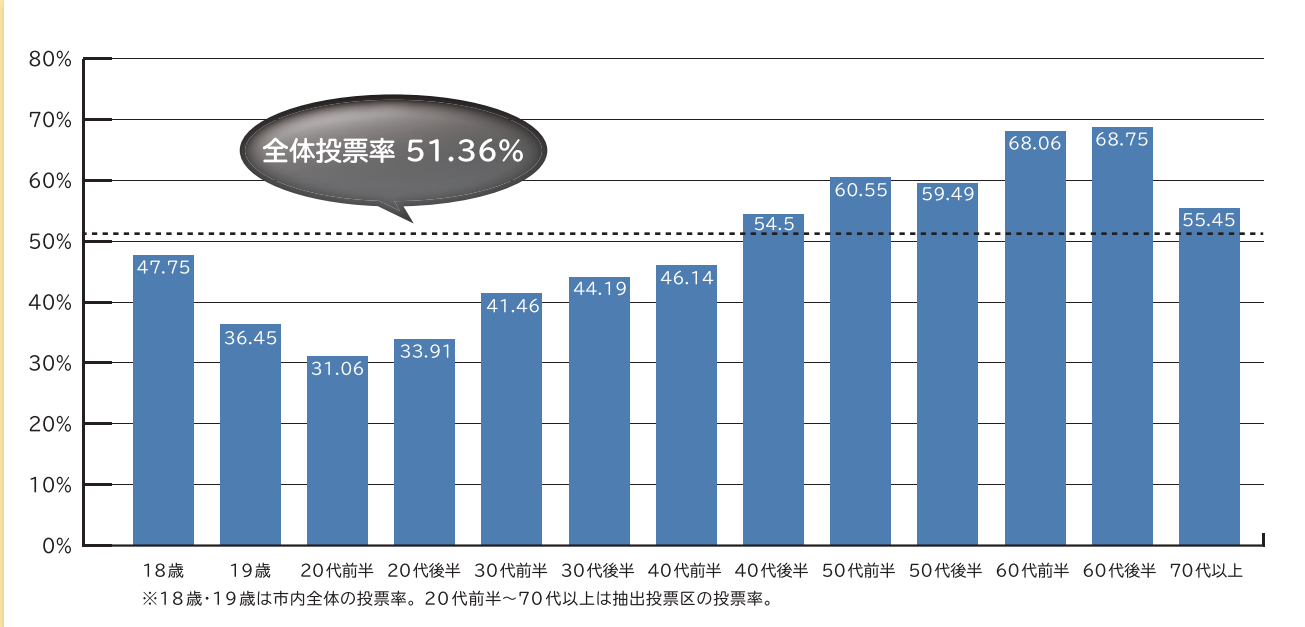

選挙権年齢が満18歳以上に引き下げられました！

金沢市では、昨年の夏に執行された参議院議員通常選挙から18歳、19歳の方 **約9,000人** が投票できるようになりました！

○金沢市における年代別投票率（平成28年7月10日執行 参議院議員通常選挙 選挙区）

若年層の中でも、18歳の投票率は20歳代、30歳代と比べて高いね。

選挙出前講座を実施しています！

石川県選挙管理委員会などと協力し、若い世代に選挙の仕組みや投票の大切さを学んでもらい、投票への意識を高めてもらうため、市内の高校や中学校を訪問して選挙講座や模擬投票などを行う「**選挙出前講座**」を行っています。