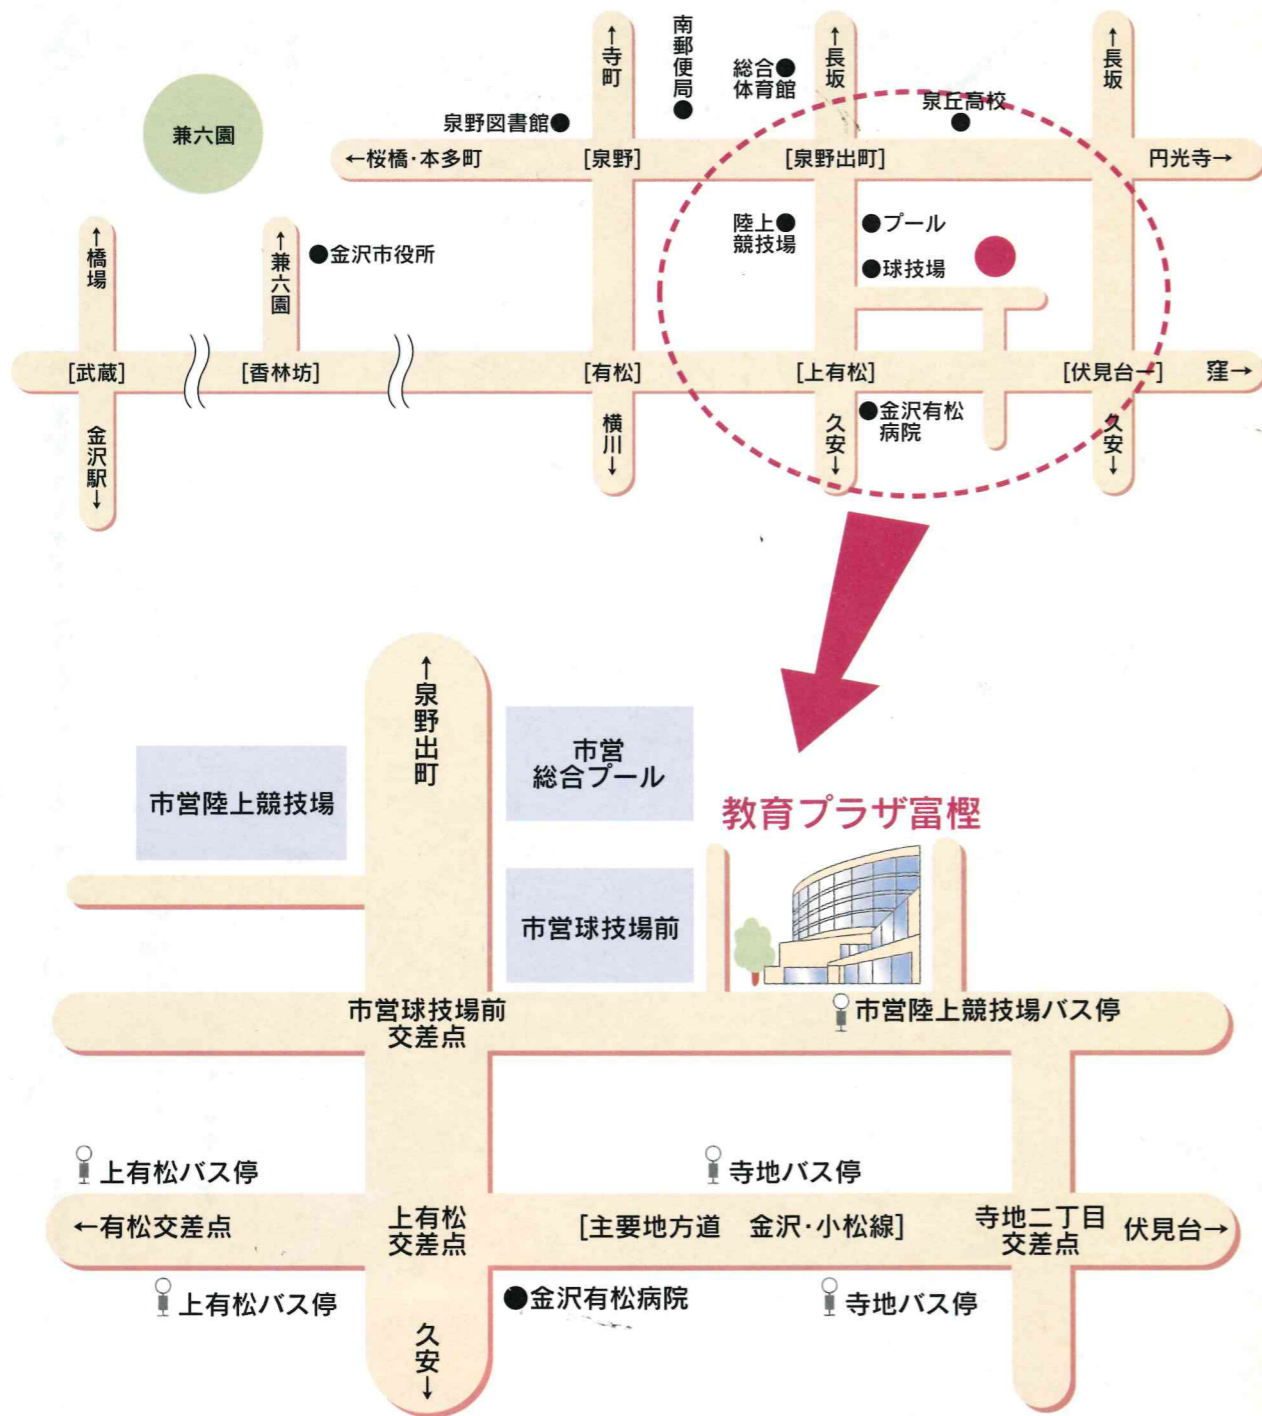

交通案内

(香林坊方面より)[金沢駅より約25分]

[33] 四十万・南部車庫・工業大学行き 寺地下車 徒歩5分
 [89] 市陸上競技場行き 市陸上競技場下車 徒歩1分

金沢市教育プラザ富樫

〒921-8171 金沢市富樫3丁目10番1号
 TEL 076-243-1054 FAX 076-243-1100

※駐車場は、約150台駐車できます。(P1~P4)
 ※駐輪場は、約100台駐車できます。(体育館下)

Kanazawa Education Plaza Togashi

金沢市教育プラザ富樫

■開館時間 午前9時~午後9時
 ■休館日 年末年始
 ■電話番号 076-243-1054 (代表)

「教育プラザ富樫」

は金沢子ども条例の基本理念に基づき、教育と福祉が連携を図り乳幼児から中学生までの子どもたちの健全育成を一貫して推進するための拠点であり、子どもの育ちに関わる「大人の学校」です。

芝生広場

体育館

Q 何をしますか？