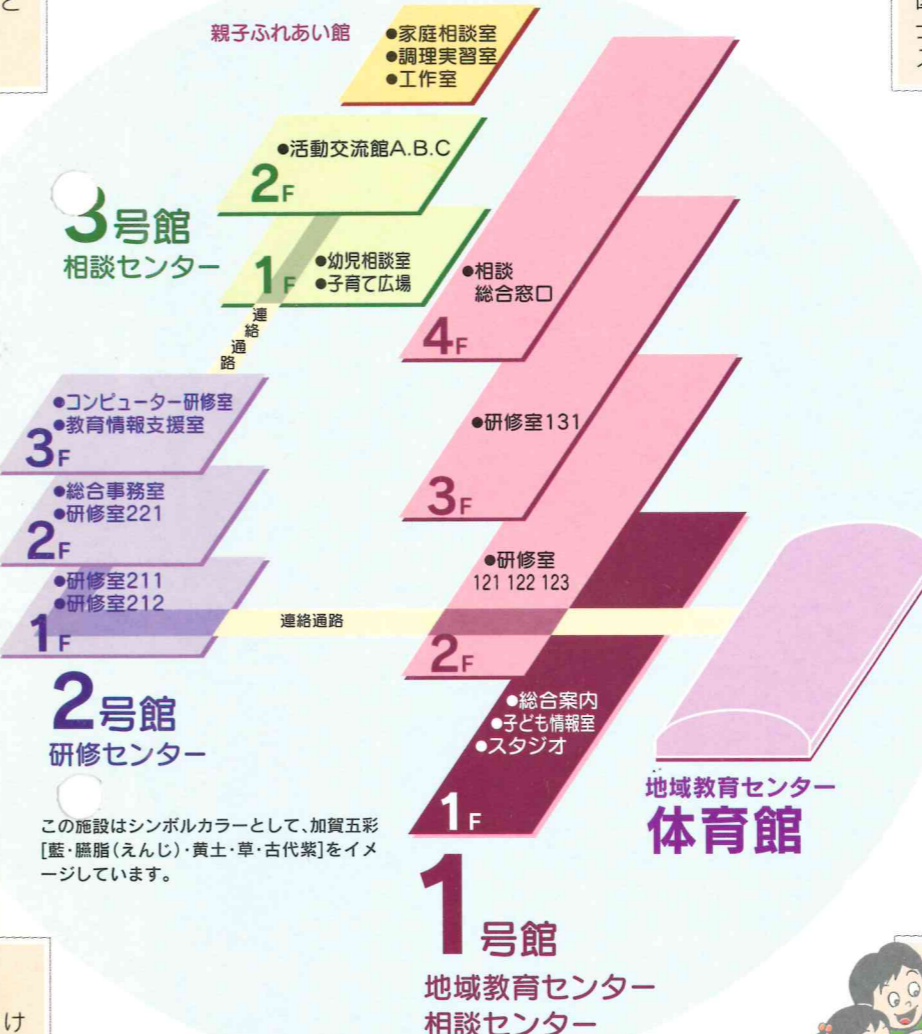

【活動交流室】

子育て中の母親たちがほっと一息ついて、情報交換ができる広場です。子育てのサークル活動や勉強会にも利用できます。

【幼児相談室】

発達を心配している乳幼児を対象に「親子の遊び」を通して、育児の方法について援助します。専門の指導員による指導も受けられます。

【教育情報支援室】

保育・教育情報を提供したり、保育士や教職員の自主的な研究を支援します。

【研修室】

保育士や教職員の研修だけでなく、子どもに関わる活動に使用できます。