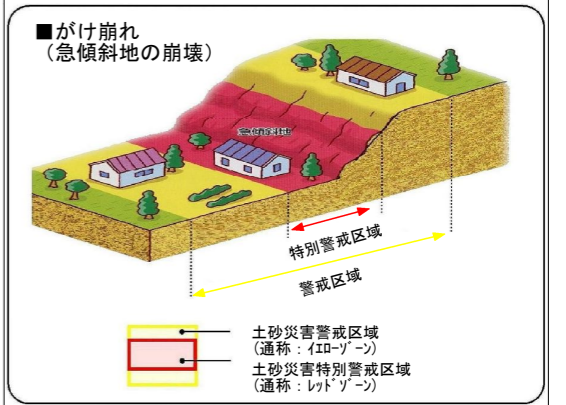

かなざわし どしゃさいがい ひなんちず
金沢市 土砂災害 避難地図

おうぎだい こうか
【扇台校下】

マーク	関連施設名	所在地	電話番号
	扇台小学校	馬替1-34	076-298-2711
	扇台公民館	馬替1-29-1	076-296-8585

凡 例

- 土砂災害(特別)警戒区域
- 土砂災害警戒区域
 - 土砂災害特別警戒区域

- 拠点避難場所
 - 指定避難場所
 - 同報防災無線
 - 社会福祉施設 (災害時要配慮者利用施設)
 - 校下(地区)界
- 注)表示されている校下(地区)界は
 おおよその範囲を示したものです。

縮尺 1:5,000 (平成27年3月現在)
 0 50 100 200m

「私を守るのは自分、私たちを守るのは地域、自分と地域で命をまもろう」

この「金沢市土砂災害避難地図」は石川県が指定した「土砂災害(特別)警戒区域」をもとに、市民のみなさんが避難するために必要な各種情報をまとめたものです。土砂災害に関する情報及び市から提供する情報、さらにこの「金沢市土砂災害避難地図」を利用していただき、市民のみなさん一人ひとりの行動と町内会、自主防災会による行動で少しでも被害をなくしたいと考えております。なお、この金沢市土砂災害避難地図以外の地域でも土砂災害が発生する可能性があります、また近くの河川が洪水で通行不能の場合がありますので、ご注意ください。

1 土砂災害とは

土砂災害とは、大雨や地震などにより、「がけ崩れ(急傾斜地の崩壊)・土石流・地すべり」の現象が発生する自然災害のことです。

～前兆現象～

前兆現象がない場合でも降雨が続いた時などは土砂災害が起きる可能性があるため、斜面の状況に常に注意を払い、身の危険を感じた場合は周りの人と自主的に安全な場所に避難(自主避難)してください。また、前兆現象を発見した場合には、すぐにその場から離れ市役所や自主防災会(町会)にご連絡ください。

2 土砂災害防止法とは

土砂災害から国民の生命を守るため、土砂災害のおそれのある区域についての危険の周知、警戒避難体制の整備、住宅などの新規立地の抑制、既存住宅の移転促進等のソフト対策を推進しようとするものです。石川県はこの法に基づき、「土砂災害警戒区域」(土砂災害のおそれがある区域)及び「土砂災害特別警戒区域」(建築物に損壊が生じ、住民に著しい危害が生じるおそれがある区域)の指定を行っています。

3 土砂災害警戒情報とは