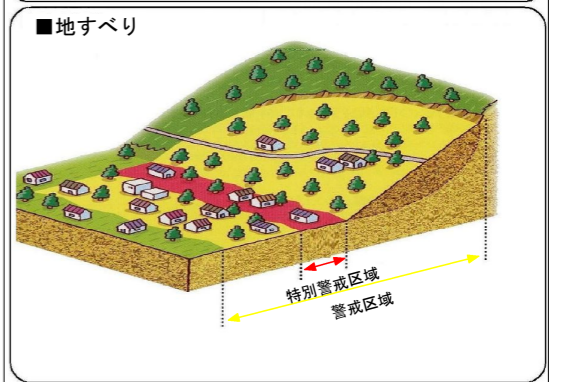

かなざわし どしゃさいがい ひなんちず
金沢市 土砂災害 避難地図

おうぎだい こうか
【扇台校下】

マーク	関連施設名	所在地	電話番号
	扇台小学校	馬替1-34	076-298-2711
	扇台公民館	馬替1-29-1	076-296-8585

凡 例

- 土砂災害(特別)警戒区域
- 土砂災害警戒区域
 - 土砂災害特別警戒区域

- 拠点避難場所
 - 指定避難場所
 - 同報防災無線
 - 社会福祉施設 (災害時要配慮者利用施設)
 - 校下(地区)界
- 注)表示されている校下(地区)界は
 おおよその範囲を示したものです。

縮尺 1:5,000 (平成27年3月現在)
 0 50 100 200m

「私を守るのは自分、私たちを守るのは地域、自分と地域で命をまもろう」

この「金沢市土砂災害避難地図」は石川県が指定した「土砂災害(特別)警戒区域」をもとに、市民のみなさんが避難するために必要な各種情報をまとめたものです。土砂災害に関する情報及び市から提供する情報、さらにこの「金沢市土砂災害避難地図」を利用していただき、市民のみなさん一人ひとりの行動と町内会、自主防災会による行動で少しでも被害をなくしたいと考えております。なお、この金沢市土砂災害避難地図以外の地域でも土砂災害が発生する可能性があります、また近くの河川が洪水で通行不能の場合がありますので、ご注意ください。

1 土砂災害とは

土砂災害とは、大雨や地震などにより、「がけ崩れ(急傾斜地の崩壊)・土石流・地すべり」の現象が発生する自然災害のことです。

～前兆現象～

前兆現象がない場合でも降雨が続いた時などは土砂災害が起きる可能性があるため、斜面の状況に常に注意を払い、身の危険を感じた場合は周りの人と自主的に安全な場所に避難(自主避難)してください。また、前兆現象を発見した場合には、すぐにその場から離れ市役所や自主防災会(町会)にご連絡ください。

2 土砂災害防止法とは

土砂災害から国民の生命を守るため、土砂災害のおそれのある区域についての危険の周知、警戒避難体制の整備、住宅などの新規立地の抑制、既存住宅の移転促進等のソフト対策を推進しようとするものです。石川県はこの法に基づき、「土砂災害警戒区域」(土砂災害のおそれがある区域)及び「土砂災害特別警戒区域」(建築物に損壊が生じ、住民に著しい危害が生じるおそれがある区域)の指定を行っています。

3 土砂災害警戒情報とは