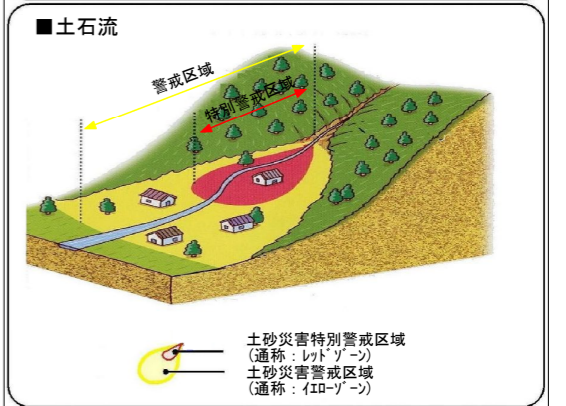

かなざわし どしゃさいがい ひなんちず
金沢市 土砂災害 避難地図

おうぎだい こうか
【扇台校下】

マーク	関連施設名	所在地	電話番号
	扇台小学校	馬替1-34	076-298-2711
	扇台公民館	馬替1-29-1	076-296-8585

凡 例

- 土砂災害(特別)警戒区域
- 土砂災害警戒区域
 - 土砂災害特別警戒区域

- 拠点避難場所
 - 指定避難場所
 - 同報防災無線
 - 社会福祉施設 (災害時要配慮者利用施設)
 - 校下(地区)界
- 注)表示されている校下(地区)界は
 おおよその範囲を示したものです。

縮尺 1:5,000 (平成27年3月現在)
 0 50 100 200m

「私を守るのは自分、私たちを守るのは地域、自分と地域で命をまもろう」

この「金沢市土砂災害避難地図」は石川県が指定した「土砂災害(特別)警戒区域」をもとに、市民のみなさんが避難するために必要な各種情報をまとめたものです。土砂災害に関する情報及び市から提供する情報、さらにこの「金沢市土砂災害避難地図」を利用していただき、市民のみなさん一人ひとりの行動と町内会、自主防災会による行動で少しでも被害をなくしたいと考えております。なお、この金沢市土砂災害避難地図以外の地域でも土砂災害が発生する可能性があります、また近くの河川が洪水で通行不能の場合がありますので、ご注意ください。

1 土砂災害とは

土砂災害とは、大雨や地震などにより、「がけ崩れ(急傾斜地の崩壊)・土石流・地すべり」の現象が発生する自然災害のことです。

～前兆現象～

前兆現象がない場合でも降雨が続いた時などは土砂災害が起きる可能性があるため、斜面の状況に常に注意を払い、身の危険を感じた場合は周りの人と自主的に安全な場所に避難(自主避難)してください。また、前兆現象を発見した場合には、すぐにその場から離れ市役所や自主防災会(町会)にご連絡ください。

2 土砂災害防止法とは

土砂災害から国民の生命を守るため、土砂災害のおそれのある区域についての危険の周知、警戒避難体制の整備、住宅などの新規立地の抑制、既存住宅の移転促進等のソフト対策を推進しようとするものです。石川県はこの法に基づき、「土砂災害警戒区域」(土砂災害のおそれがある区域)及び「土砂災害特別警戒区域」(建築物に損壊が生じ、住民に著しい危害が生じるおそれがある区域)の指定を行っています。

3 土砂災害警戒情報とは