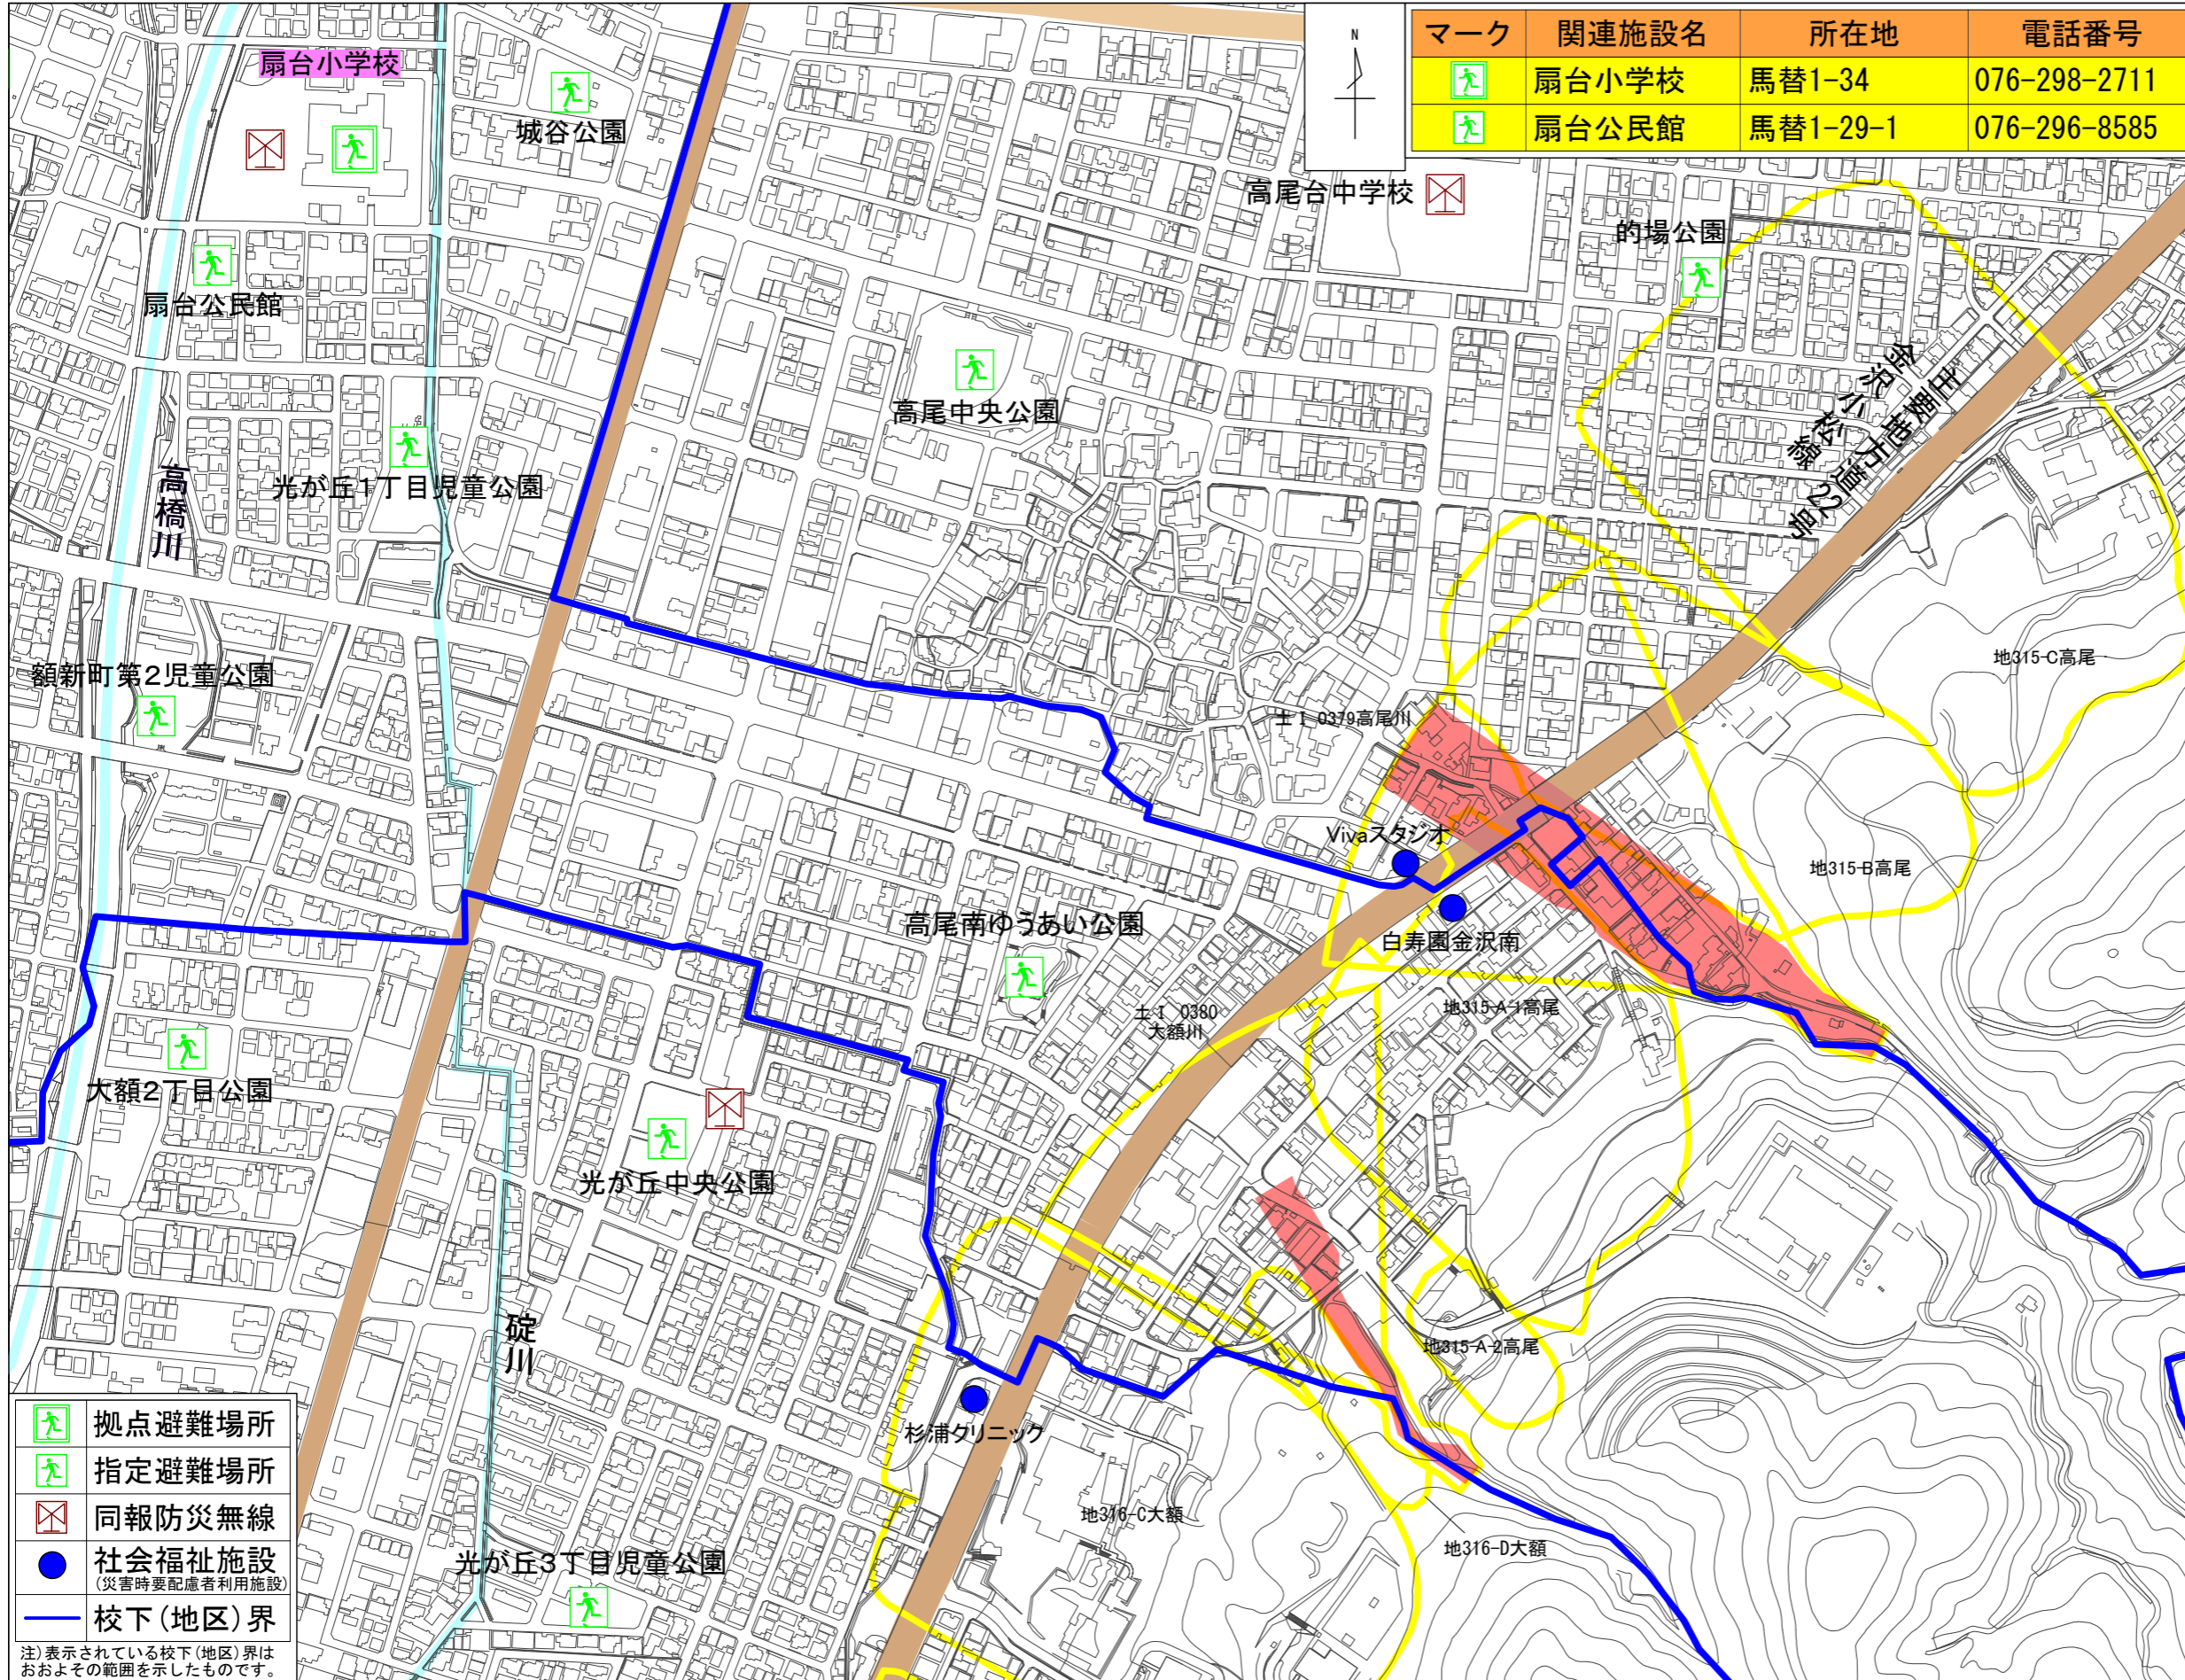

かなざわし どしゃさいがい ひなんちず
金沢市 土砂災害 避難地図

おうぎだい こうか
【扇台校下】

マーク	関連施設名	所在地	電話番号
	扇台小学校	馬替1-34	076-298-2711
	扇台公民館	馬替1-29-1	076-296-8585

凡 例

- 土砂災害(特別)警戒区域
- 土砂災害警戒区域
 - 土砂災害特別警戒区域

- 拠点避難場所
 - 指定避難場所
 - 同報防災無線
 - 社会福祉施設 (災害時要配慮者利用施設)
 - 校下(地区)界
- 注)表示されている校下(地区)界は
 おおよその範囲を示したものです。

縮尺 1:5,000 (平成27年3月現在)
 0 50 100 200m

「私を守るのは自分、私たちを守るのは地域、自分と地域で命をまもろう」

この「金沢市土砂災害避難地図」は石川県が指定した「土砂災害(特別)警戒区域」をもとに、市民のみなさんが避難するために必要な各種情報をまとめたものです。土砂災害に関する情報及び市から提供する情報、さらにこの「金沢市土砂災害避難地図」を利用していただき、市民のみなさん一人ひとりの行動と町内会、自主防災会による行動で少しでも被害をなくしたいと考えております。なお、この金沢市土砂災害避難地図以外の地域でも土砂災害が発生する可能性があります、また近くの河川が洪水で通行不能の場合がありますので、ご注意ください。

1 土砂災害とは

土砂災害とは、大雨や地震などにより、「がけ崩れ(急傾斜地の崩壊)・土石流・地すべり」の現象が発生する自然災害のことです。

～前兆現象～

前兆現象がない場合でも降雨が続いた時などは土砂災害が起きる可能性があるため、斜面の状況に常に注意を払い、身の危険を感じた場合は周りの人と自主的に安全な場所に避難(自主避難)してください。また、前兆現象を発見した場合には、すぐにその場から離れ市役所や自主防災会(町会)にご連絡ください。

2 土砂災害防止法とは

土砂災害から国民の生命を守るため、土砂災害のおそれのある区域についての危険の周知、警戒避難体制の整備、住宅などの新規立地の抑制、既存住宅の移転促進等のソフト対策を推進しようとするものです。石川県はこの法に基づき、「土砂災害警戒区域」(土砂災害のおそれがある区域)及び「土砂災害特別警戒区域」(建築物に損壊が生じ、住民に著しい危害が生じるおそれがある区域)の指定を行っています。

3 土砂災害警戒情報とは