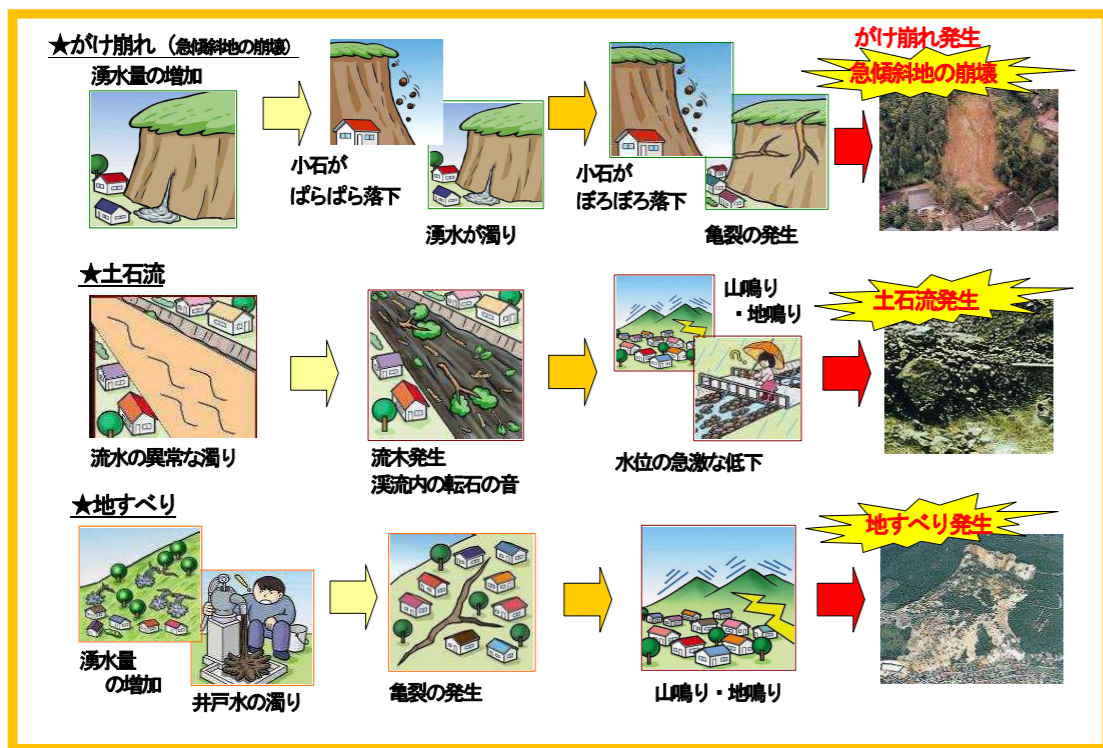

縮尺 1:5,000 (平成27年3月現在)
 0 50 100 200m

「私を守るのは自分、私たちを守るのは地域、自分と地域で命をまもろう」

この「金沢市土砂災害避難地図」は石川県が指定した「土砂災害(特別)警戒区域」をもとに、市民のみなさんが避難するために必要な各種情報をまとめたものです。土砂災害に関する情報及び市から提供する情報、さらにこの「金沢市土砂災害避難地図」を利用していただき、市民のみなさん一人ひとりの行動と町内会、自主防災会による行動で少しでも被害をなくしたいと考えております。なお、この金沢市土砂災害避難地図以外の地域でも土砂災害が発生する可能性があります、また近くの河川が洪水で通行不能の場合がありますので、ご注意ください。

1 土砂災害とは

土砂災害とは、大雨や地震などにより、「がけ崩れ(急傾斜地の崩壊)・土石流・地すべり」の現象が発生する自然災害のことです。

～前兆現象～

前兆現象がない場合でも降雨が続いた時などは土砂災害が起きる可能性があるため、斜面の状況に常に注意を払い、身の危険を感じた場合は周りの人と自主的に安全な場所に避難(自主避難)してください。また、前兆現象を発見した場合には、すぐにその場から離れ市役所や自主防災会(町会)にご連絡ください。

2 土砂災害防止法とは

土砂災害から国民の生命を守るため、土砂災害のおそれのある区域についての危険の周知、警戒避難体制の整備、住宅などの新規立地の抑制、既存住宅の移転促進等のソフト対策を推進しようとするものです。石川県はこの法に基づき、「土砂災害警戒区域」(土砂災害のおそれがある区域)及び「土砂災害特別警戒区域」(建築物に損壊が生じ、住民に著しい危害が生じるおそれがある区域)の指定を行っています。

3 土砂災害警戒情報とは

大雨警報発表中、大雨による土砂災害発生危険性が高まった場合に石川県と金沢気象台がテレビ・ラジオなどを通じて発表します。

4 避難時における行動 ～「土砂災害警戒情報」が発表されたら、以下の避難情報が発表される場合がありますので、雨や台風の最新情報を入力し、避難の呼びかけに注意してください～

ふだんから、避難時の持ち出し品の事前準備や避難場所・避難経路を確認しておき、ご近所との「日常的な交流」を心がけ、地域の自主防災会が行う避難訓練に参加しましょう。