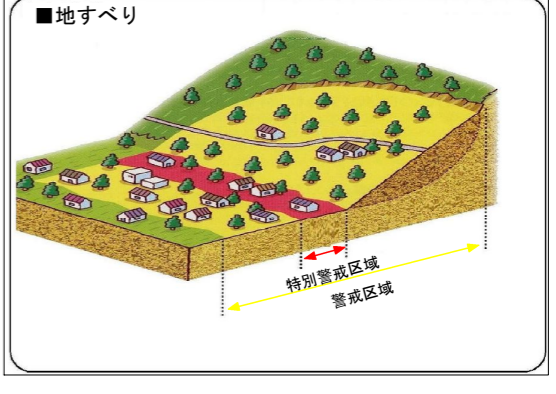

かなざわし どしゃさいがい ひなんちず
金沢市 土砂災害 避難地図

こ さか こう か なんぶ
【小坂校下(南部)】

マーク	関連施設名	所在地	電話番号
	小坂小学校	小坂町中142	076-252-6386
	小坂公民館	小坂町北312	076-252-3067

- 拠点避難場所
- 指定避難場所
- 同報防災無線
- 保育所
(災害時要配慮者利用施設)
- 消防分団
- 交番・駐在所
- 社会福祉施設
(災害時要配慮者利用施設)
- 救護病院
- 校下(地区)界

注)表示されている校下(地区)界はおおよその範囲を示したものです。

凡 例

- 土砂災害(特別)警戒区域
- 土砂災害警戒区域
 - 土砂災害特別警戒区域

縮尺 1:10,000 (平成27年3月現在)
 0 100 250 500m

「私を守るのは自分、私たちを守るのは地域、自分と地域で命をまもろう」

この「金沢市土砂災害避難地図」は石川県が指定した「土砂災害(特別)警戒区域」をもとに、市民のみなさんが避難するために必要な各種情報をまとめたものです。土砂災害に関する情報及び市から提供する情報、さらにこの「金沢市土砂災害避難地図」を利用していただき、市民のみなさん一人ひとりの行動と町内会、自主防災会による行動で少しでも被害をなくしたいと考えております。なお、この金沢市土砂災害避難地図以外の地域でも土砂災害が発生する可能性があり、また近くの河川が洪水で通行不能の場合がありますので、ご注意ください。

1 土砂災害とは

土砂災害とは、大雨や地震などにより、「がけ崩れ(急傾斜地の崩壊)・土石流・地すべり」の現象が発生する自然災害のことです。

～前兆現象～

前兆現象がない場合でも降雨が続いた時などは土砂災害が起きる可能性があるため、斜面の状況に常に注意を払い、身の危険を感じた場合は周りの人と自主的に安全な場所に避難(自主避難)してください。また、前兆現象を発見した場合には、すぐにその場から離れ市役所や自主防災会(町会)にご連絡ください。

2 土砂災害防止法とは

土砂災害から国民の生命を守るため、土砂災害のおそれのある区域についての危険の周知、警戒避難体制の整備、住宅などの新規立地の抑制、既存住宅の移転促進等のソフト対策を推進しようとするものです。石川県はこの法に基づき、「土砂災害警戒区域」(土砂災害のおそれがある区域)及び「土砂災害特別警戒区域」(建築物に損壊が生じ、住民に著しい危害が生じるおそれがある区域)の指定を行っています。

3 土砂災害警戒情報とは