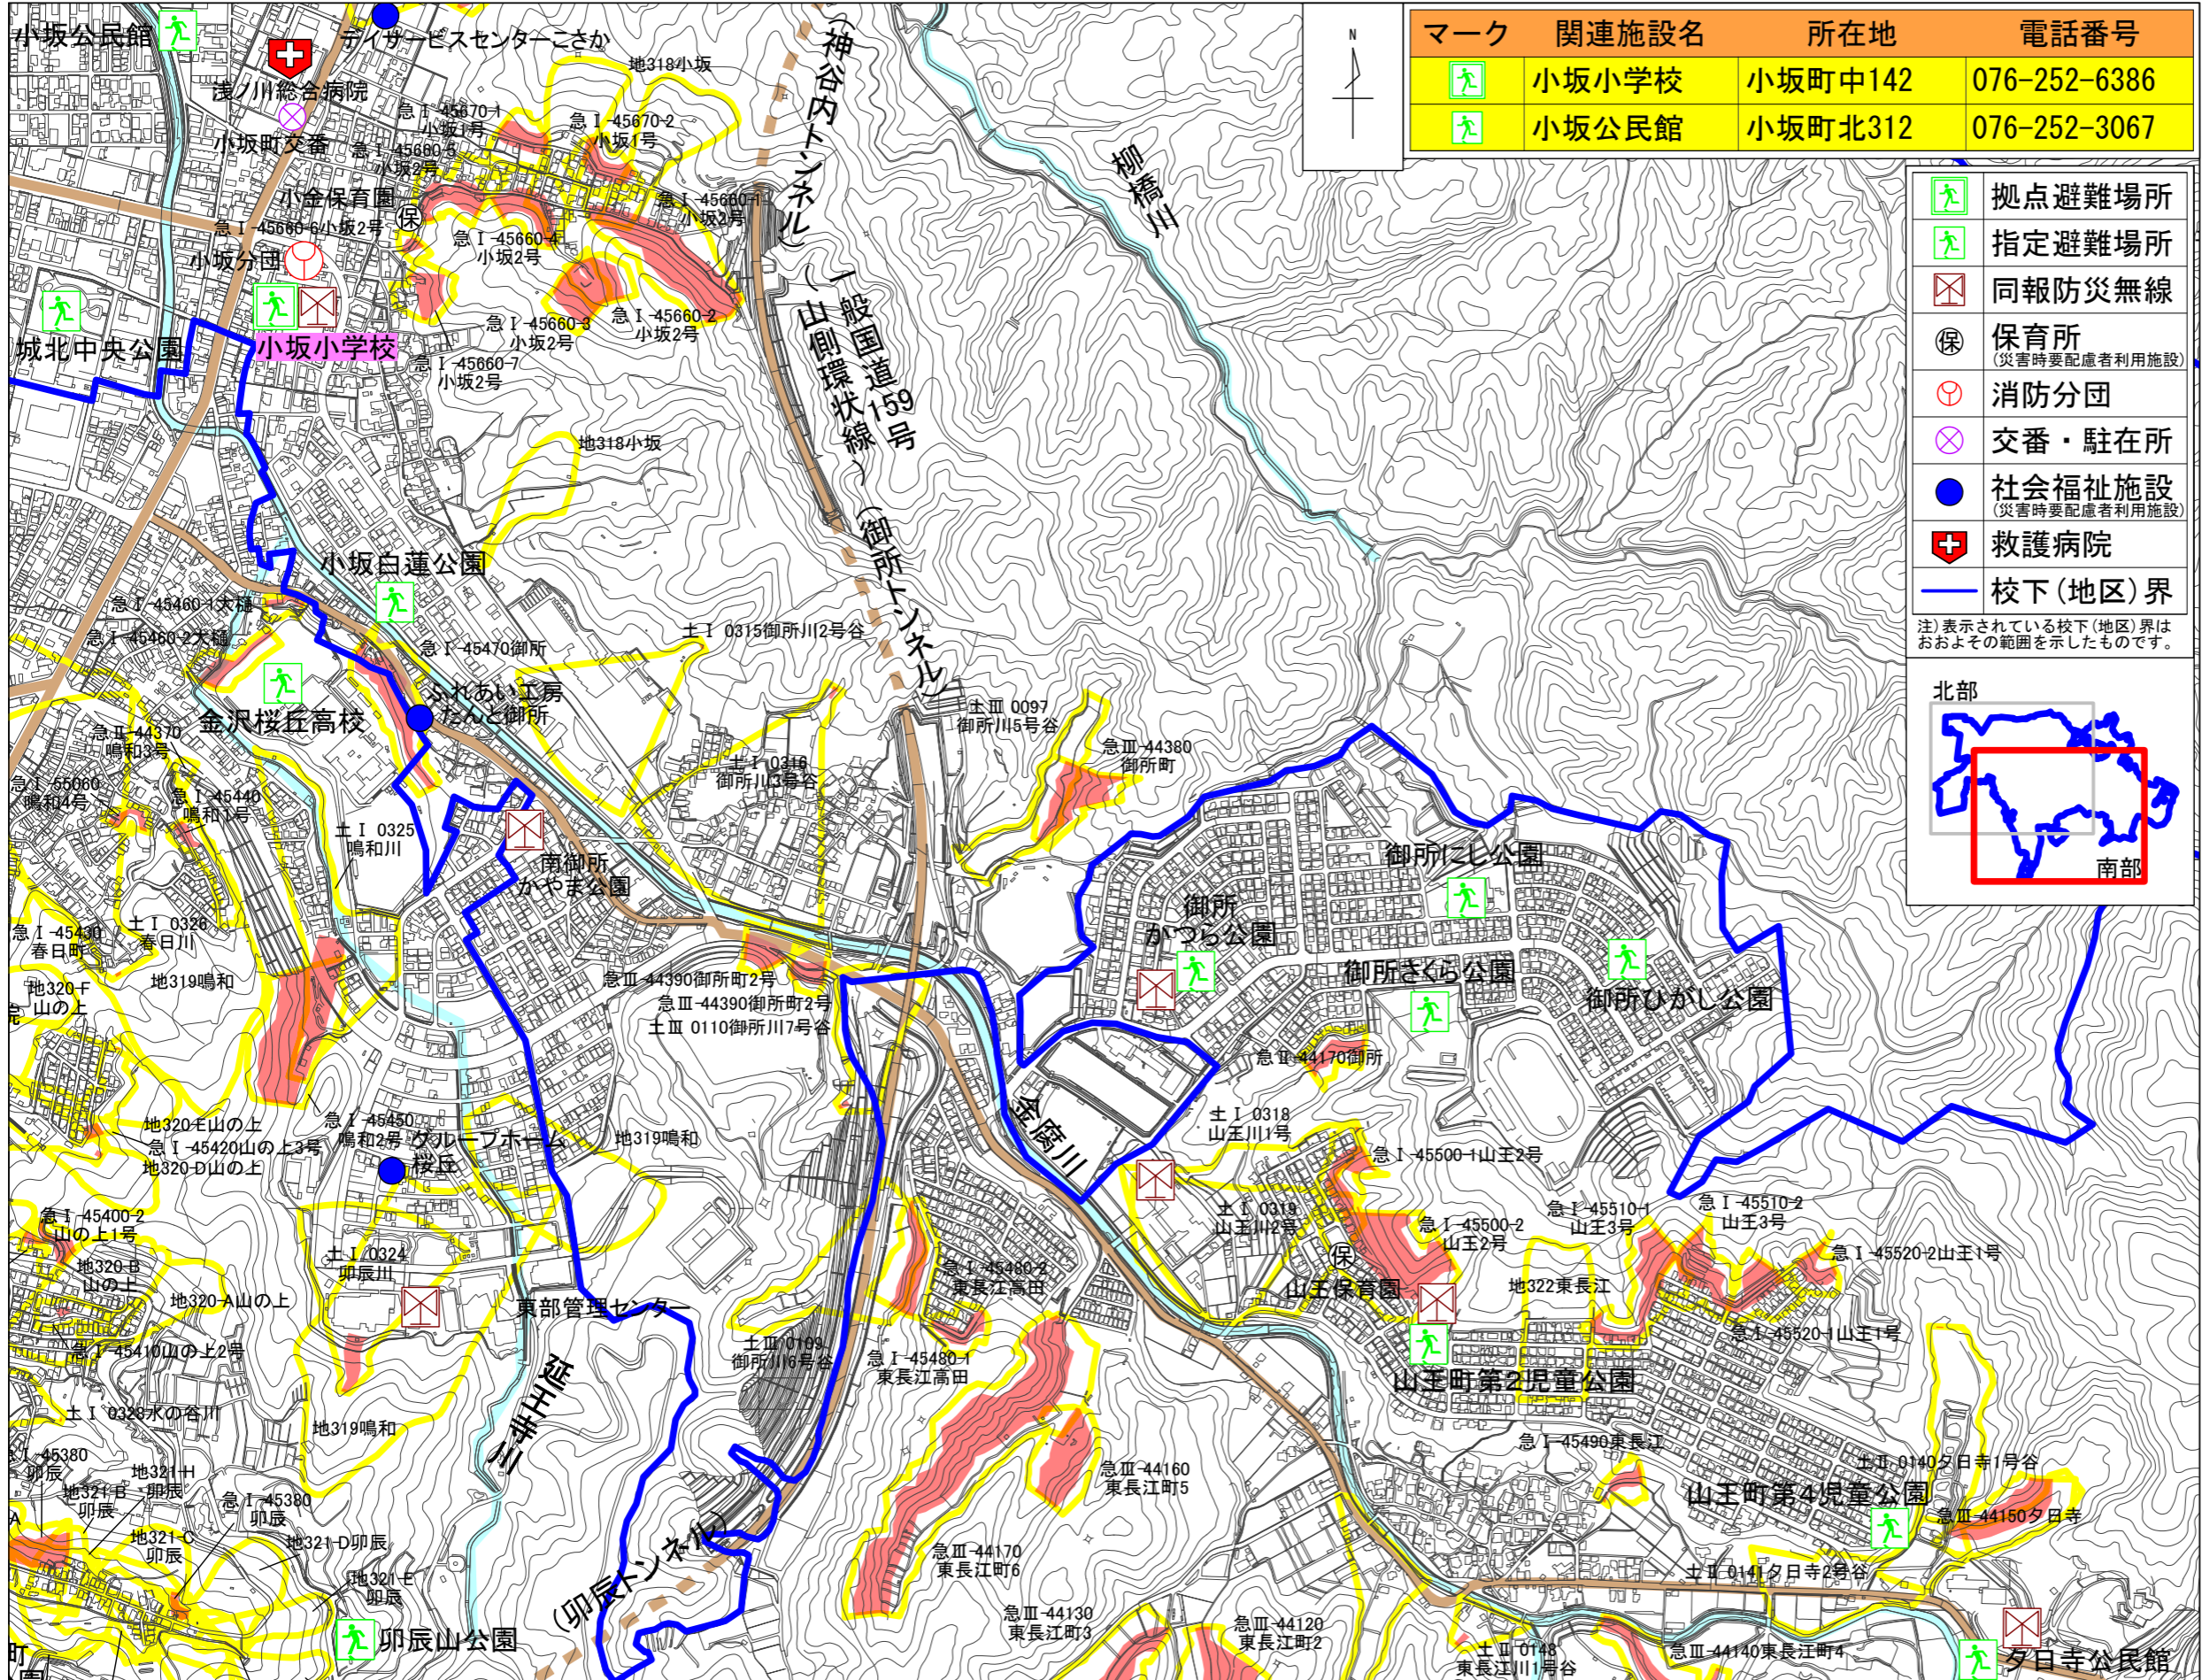

かなざわし どしゃさいがい ひなんちず
金沢市 土砂災害 避難地図

こ さか こう か なんぶ
【小坂校下(南部)】

マーク	関連施設名	所在地	電話番号
	小坂小学校	小坂町中142	076-252-6386
	小坂公民館	小坂町北312	076-252-3067

- 拠点避難場所
- 指定避難場所
- 同報防災無線
- 保育所
(災害時要配慮者利用施設)
- 消防分団
- 交番・駐在所
- 社会福祉施設
(災害時要配慮者利用施設)
- 救護病院
- 校下(地区)界

注)表示されている校下(地区)界はおおよその範囲を示したものです。

凡 例

- 土砂災害(特別)警戒区域
- 土砂災害警戒区域
 - 土砂災害特別警戒区域

縮尺 1:10,000 (平成27年3月現在)
 0 100 250 500m

「私を守るのは自分、私たちを守るのは地域、自分と地域で命をまもろう」

この「金沢市土砂災害避難地図」は石川県が指定した「土砂災害(特別)警戒区域」をもとに、市民のみなさんが避難するために必要な各種情報をまとめたものです。土砂災害に関する情報及び市から提供する情報、さらにこの「金沢市土砂災害避難地図」を利用していただき、市民のみなさん一人ひとりの行動と町内会、自主防災会による行動で少しでも被害をなくしたいと考えております。なお、この金沢市土砂災害避難地図以外の地域でも土砂災害が発生する可能性があり、また近くの河川が洪水で通行不能の場合がありますので、ご注意ください。

1 土砂災害とは

土砂災害とは、大雨や地震などにより、「がけ崩れ(急傾斜地の崩壊)・土石流・地すべり」の現象が発生する自然災害のことです。

～前兆現象～

前兆現象がない場合でも降雨が続いた時などは土砂災害が起きる可能性があるため、斜面の状況に常に注意を払い、身の危険を感じた場合は周りの人と自主的に安全な場所に避難(自主避難)してください。また、前兆現象を発見した場合には、すぐにその場から離れ市役所や自主防災会(町会)にご連絡ください。

2 土砂災害防止法とは

土砂災害から国民の生命を守るため、土砂災害のおそれのある区域についての危険の周知、警戒避難体制の整備、住宅などの新規立地の抑制、既存住宅の移転促進等のソフト対策を推進しようとするものです。石川県はこの法に基づき、「土砂災害警戒区域」(土砂災害のおそれがある区域)及び「土砂災害特別警戒区域」(建築物に損壊が生じ、住民に著しい危害が生じるおそれがある区域)の指定を行っています。

3 土砂災害警戒情報とは