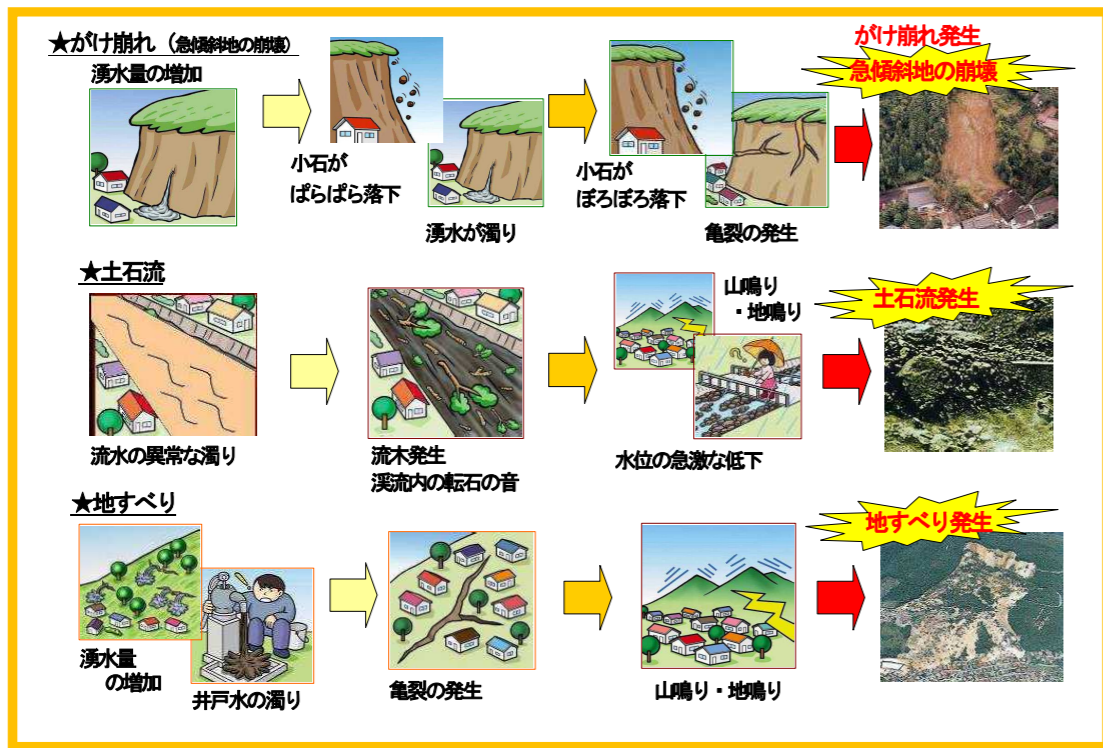

注)表示されている校下(地区)界はおおよその範囲を示したものです。

凡 例

- 土砂災害(特別)警戒区域
- 土砂災害警戒区域
 - 土砂災害特別警戒区域

縮尺 1:10,000 (平成27年3月現在)
 0 100 250 500m

「私を守るのは自分、私たちを守るのは地域、自分と地域で命をまもろう」

この「金沢市土砂災害避難地図」は石川県が指定した「土砂災害(特別)警戒区域」をもとに、市民のみなさんが避難するために必要な各種情報をまとめたものです。土砂災害に関する情報及び市から提供する情報、さらにこの「金沢市土砂災害避難地図」を利用していただき、市民のみなさん一人ひとりの行動と町内会、自主防災会による行動で少しでも被害をなくしたいと考えております。なお、この金沢市土砂災害避難地図以外の地域でも土砂災害が発生する可能性があり、また近くの河川が洪水で通行不能の場合がありますので、ご注意ください。

1 土砂災害とは

土砂災害とは、大雨や地震などにより、「がけ崩れ(急傾斜地の崩壊)・土石流・地すべり」の現象が発生する自然災害のことです。

～前兆現象～

前兆現象がない場合でも降雨が続いた時などは土砂災害が起きる可能性があるため、斜面の状況に常に注意を払い、身の危険を感じた場合は周りの人と自主的に安全な場所に避難(自主避難)してください。また、前兆現象を発見した場合には、すぐにその場から離れ市役所や自主防災会(町会)にご連絡ください。

2 土砂災害防止法とは

土砂災害から国民の生命を守るため、土砂災害のおそれのある区域についての危険の周知、警戒避難体制の整備、住宅などの新規立地の抑制、既存住宅の移転促進等のソフト対策を推進しようとするものです。石川県はこの法に基づき、「土砂災害警戒区域」(土砂災害のおそれがある区域)及び「土砂災害特別警戒区域」(建築物に損壊が生じ、住民に著しい危害が生じるおそれがある区域)の指定を行っています。

3 土砂災害警戒情報とは

大雨警報発表中、大雨による土砂災害発生危険性が高まった場合に石川県と金沢気象台がテレビ・ラジオなどを通じて発表します。

4 避難時における行動 ～「土砂災害警戒情報」が発表されたら、以下の避難情報が発表される場合がありますので、雨や台風の最新情報を入力し、避難の呼びかけに注意してください～

ふだんから、避難時の持ち出し品の事前準備や避難場所・避難経路を確認しておき、ご近所との「日常的な交流」を心がけ、地域の自主防災会が行う避難訓練に参加しましょう。