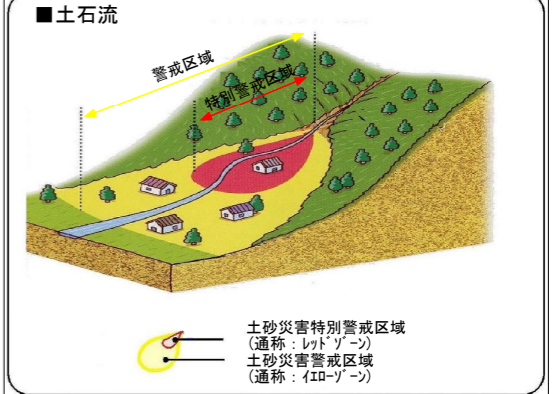

かなざわし どしゃさいがい ひなんちず
金沢市 土砂災害 避難地図

こ さか こう か なんぶ
【小坂校下(南部)】

マーク	関連施設名	所在地	電話番号
	小坂小学校	小坂町中142	076-252-6386
	小坂公民館	小坂町北312	076-252-3067

- 拠点避難場所
- 指定避難場所
- 同報防災無線
- 保育所
(災害時要配慮者利用施設)
- 消防分団
- 交番・駐在所
- 社会福祉施設
(災害時要配慮者利用施設)
- 救護病院
- 校下(地区)界

注)表示されている校下(地区)界はおおよその範囲を示したものです。

凡 例

- 土砂災害(特別)警戒区域
- 土砂災害警戒区域
 - 土砂災害特別警戒区域

縮尺 1:10,000 (平成27年3月現在)
 0 100 250 500m

「私を守るのは自分、私たちを守るのは地域、自分と地域で命をまもろう」

この「金沢市土砂災害避難地図」は石川県が指定した「土砂災害(特別)警戒区域」をもとに、市民のみなさんが避難するために必要な各種情報をまとめたものです。土砂災害に関する情報及び市から提供する情報、さらにこの「金沢市土砂災害避難地図」を利用していただき、市民のみなさん一人ひとりの行動と町内会、自主防災会による行動で少しでも被害をなくしたいと考えております。なお、この金沢市土砂災害避難地図以外の地域でも土砂災害が発生する可能性があり、また近くの河川が洪水で通行不能の場合がありますので、ご注意ください。

1 土砂災害とは

土砂災害とは、大雨や地震などにより、「がけ崩れ(急傾斜地の崩壊)・土石流・地すべり」の現象が発生する自然災害のことです。

～前兆現象～

前兆現象がない場合でも降雨が続いた時などは土砂災害が起きる可能性があるため、斜面の状況に常に注意を払い、身の危険を感じた場合は周りの人と自主的に安全な場所に避難(自主避難)してください。また、前兆現象を発見した場合には、すぐにその場から離れ市役所や自主防災会(町会)にご連絡ください。

2 土砂災害防止法とは

土砂災害から国民の生命を守るため、土砂災害のおそれのある区域についての危険の周知、警戒避難体制の整備、住宅などの新規立地の抑制、既存住宅の移転促進等のソフト対策を推進しようとするものです。石川県はこの法に基づき、「土砂災害警戒区域」(土砂災害のおそれがある区域)及び「土砂災害特別警戒区域」(建築物に損壊が生じ、住民に著しい危害が生じるおそれがある区域)の指定を行っています。

3 土砂災害警戒情報とは