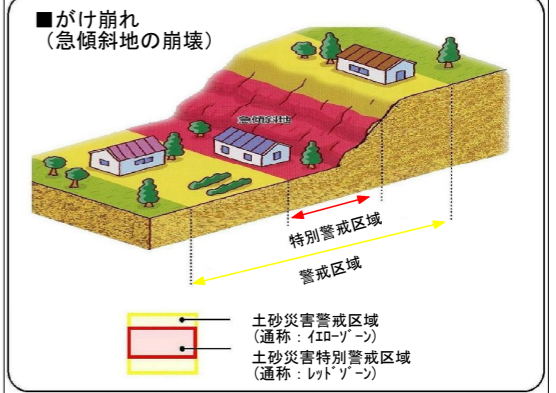

かなざわし どしゃさいがい ひなんちず
金沢市 土砂災害 避難地図

こ さか こう か なんぶ
【小坂校下(南部)】

マーク	関連施設名	所在地	電話番号
	小坂小学校	小坂町中142	076-252-6386
	小坂公民館	小坂町北312	076-252-3067

- 拠点避難場所
- 指定避難場所
- 同報防災無線
- 保育所
(災害時要配慮者利用施設)
- 消防分団
- 交番・駐在所
- 社会福祉施設
(災害時要配慮者利用施設)
- 救護病院
- 校下(地区)界

注)表示されている校下(地区)界はおおよその範囲を示したものです。

凡 例

- 土砂災害(特別)警戒区域
- 土砂災害警戒区域
 - 土砂災害特別警戒区域

縮尺 1:10,000 (平成27年3月現在)
 0 100 250 500m

「私を守るのは自分、私たちを守るのは地域、自分と地域で命をまもろう」

この「金沢市土砂災害避難地図」は石川県が指定した「土砂災害(特別)警戒区域」をもとに、市民のみなさんが避難するために必要な各種情報をまとめたものです。土砂災害に関する情報及び市から提供する情報、さらにこの「金沢市土砂災害避難地図」を利用していただき、市民のみなさん一人ひとりの行動と町内会、自主防災会による行動で少しでも被害をなくしたいと考えております。なお、この金沢市土砂災害避難地図以外の地域でも土砂災害が発生する可能性があり、また近くの河川が洪水で通行不能の場合がありますので、ご注意ください。

1 土砂災害とは

土砂災害とは、大雨や地震などにより、「がけ崩れ(急傾斜地の崩壊)・土石流・地すべり」の現象が発生する自然災害のことです。

～前兆現象～

前兆現象がない場合でも降雨が続いた時などは土砂災害が起きる可能性があるため、斜面の状況に常に注意を払い、身の危険を感じた場合は周りの人と自主的に安全な場所に避難(自主避難)してください。また、前兆現象を発見した場合には、すぐにその場から離れ市役所や自主防災会(町会)にご連絡ください。