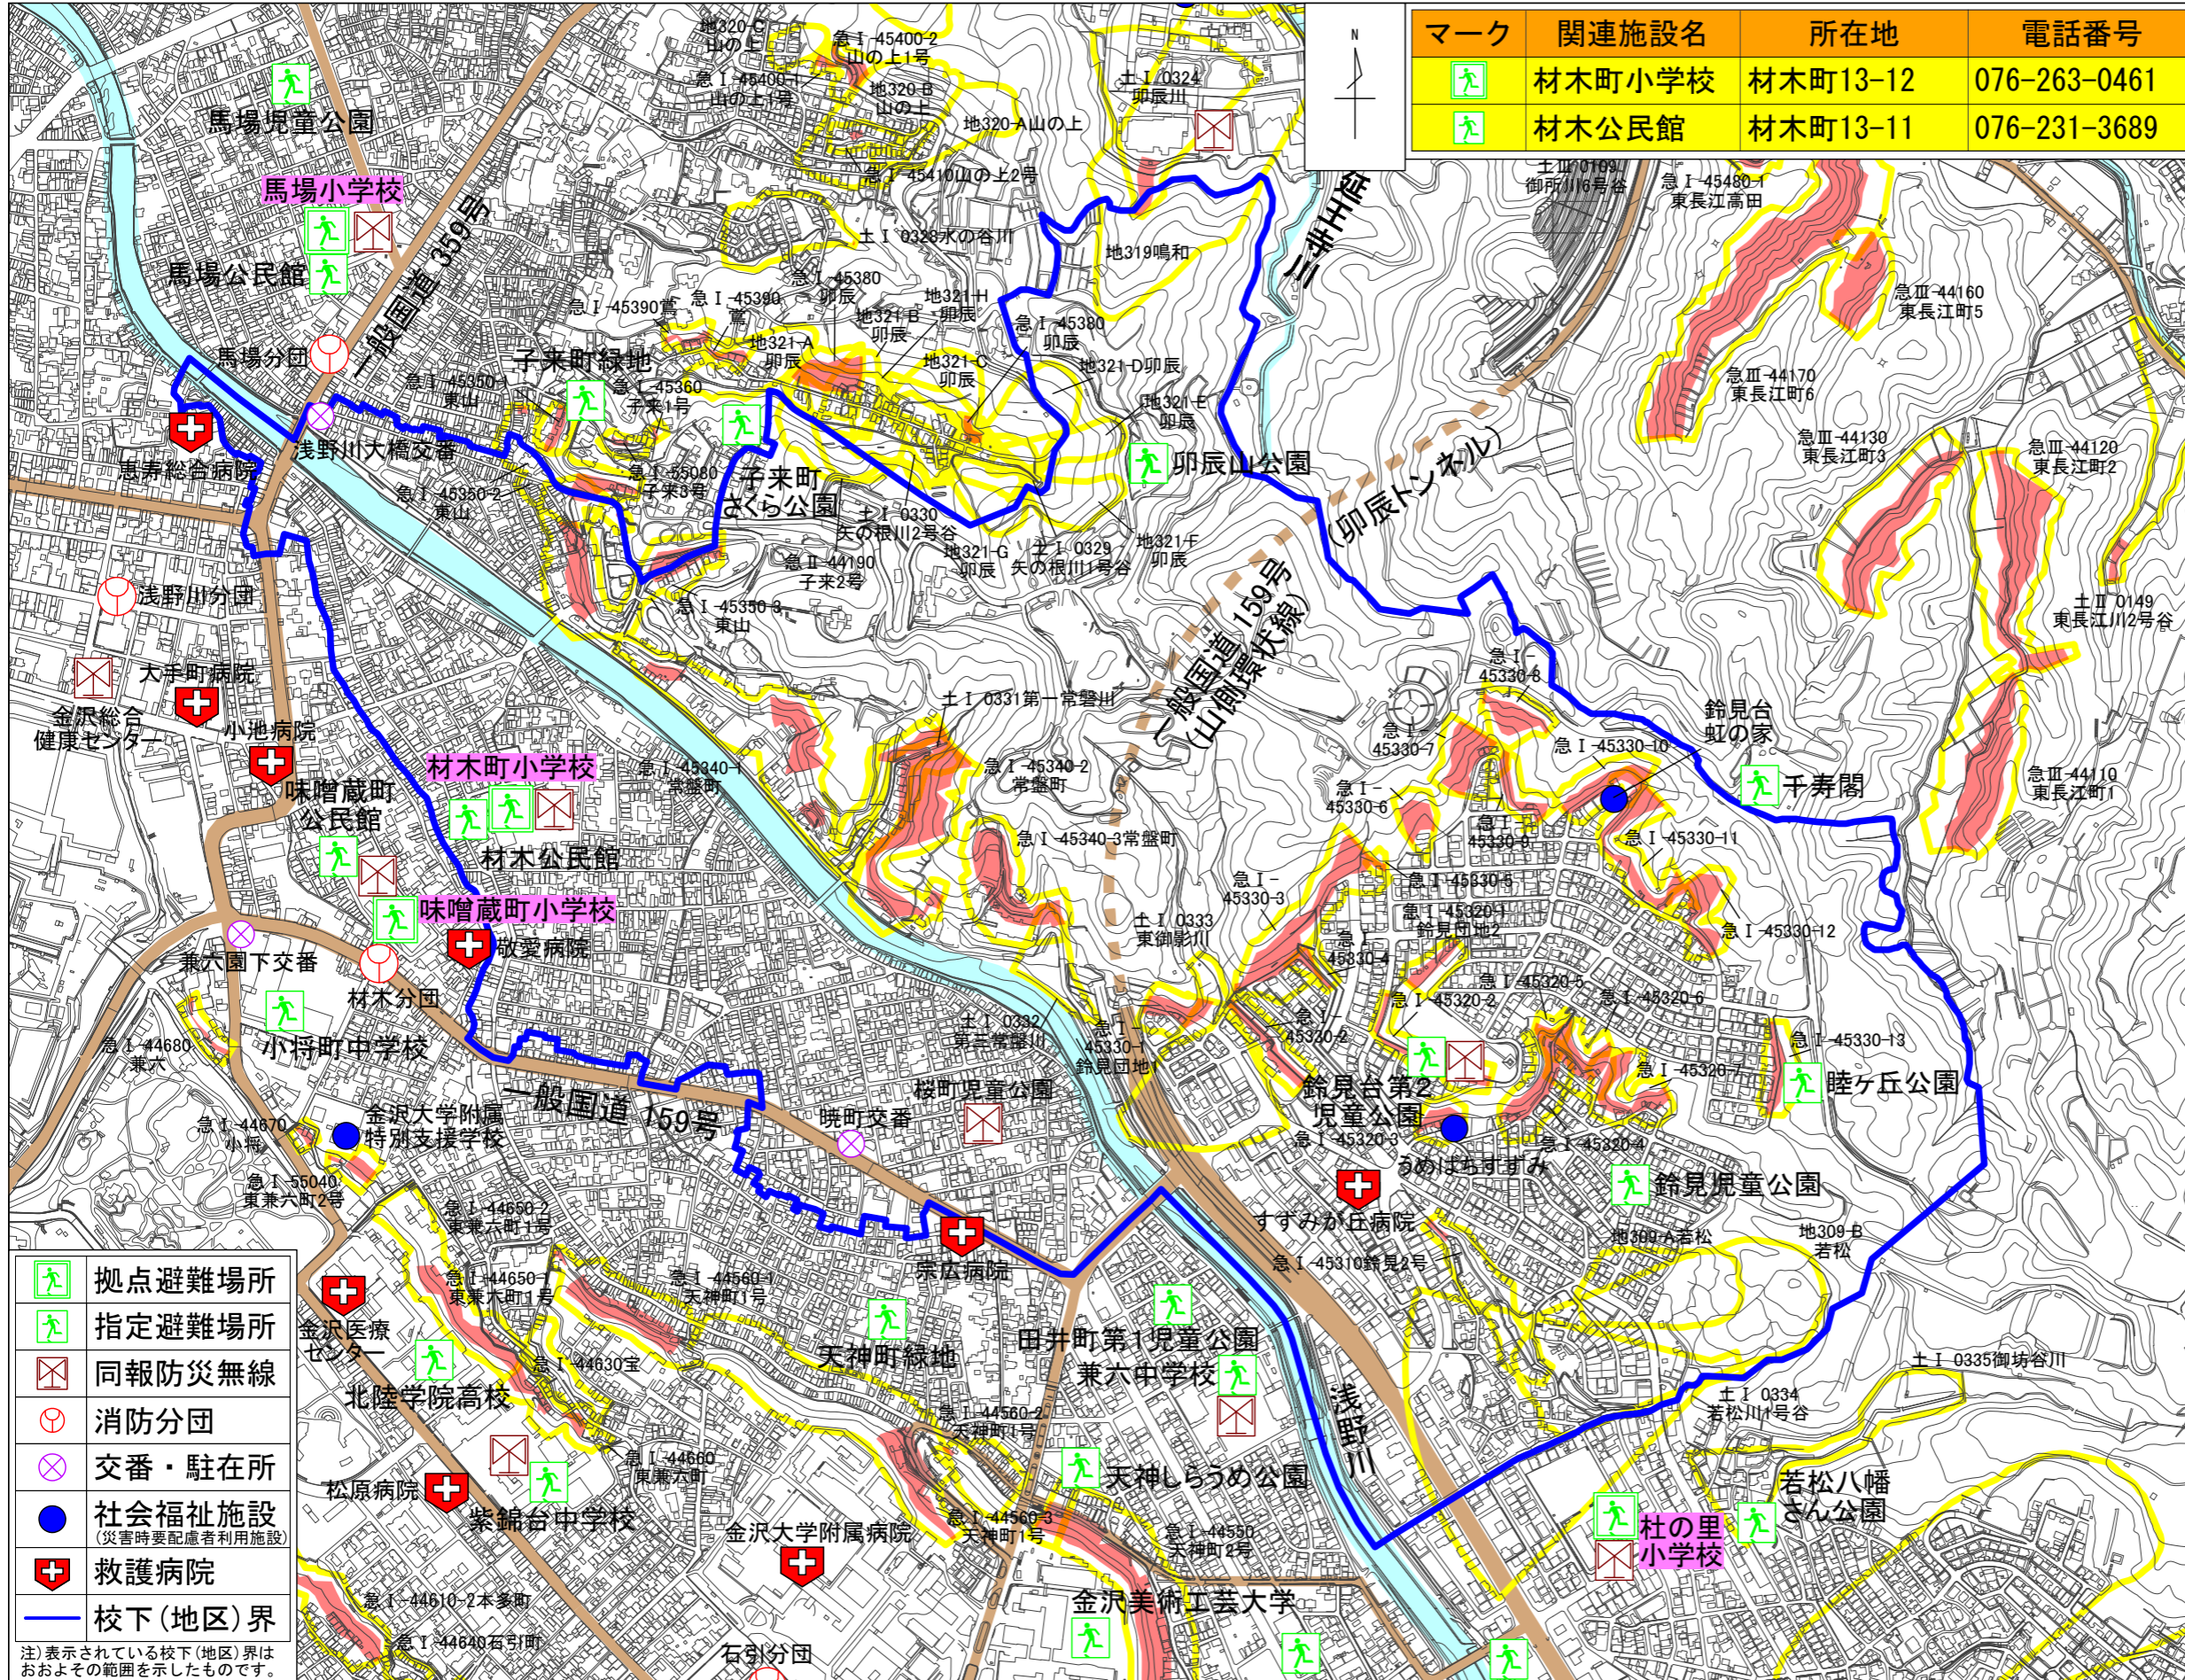

かなざわし どしゃさいがい ひなんちず 金沢市 土砂災害 避難地図

ざいもくちく 【材木地区】

マーク	関連施設名	所在地	電話番号
	材木町小学校	材木町13-12	076-263-0461
	材木公民館	材木町13-11	076-231-3689

凡例

土砂災害(特別)警戒区域	
	土砂災害警戒区域
	土砂災害特別警戒区域