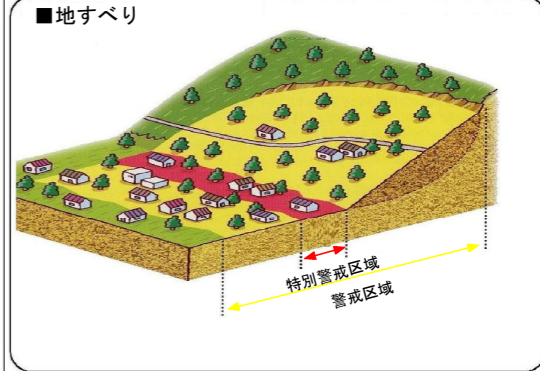

かなざわし どしゃさいがい ひなんちず 金沢市 土砂災害 避難地図

ざいもくちく 【材木地区】

マーク	関連施設名	所在地	電話番号
	材木町小学校	材木町13-12	076-263-0461
	材木公民館	材木町13-11	076-231-3689

凡例

土砂災害(特別)警戒区域	
	土砂災害警戒区域
	土砂災害特別警戒区域

※鈴見団地周辺の(特別)警戒区域について
鈴見団地1：急I-45330-1~12
鈴見団地2：急I-45320-1~7

縮尺 1:10,000 (平成27年3月現在)
0 100 250 500m

	拠点避難場所
	指定避難場所
	同報防災無線
	消防分団
	交番・駐在所
	社会福祉施設 (災害時要配慮者利用施設)
	救護病院
	校下(地区)界

注)表示されている校下(地区)界は
おおよその範囲を示したものです。

「私を守るのは自分、私たちを守るのは地域、自分と地域で命をまもろう」

この「金沢市土砂災害避難地図」は石川県が指定した「土砂災害(特別)警戒区域」をもとに、市民のみなさんが避難するために必要な各種情報をまとめたものです。土砂災害に関する情報及び市から提供する情報、さらにこの「金沢市土砂災害避難地図」を利用していただき、市民のみなさん一人ひとりの行動と町内会、自主防災会による行動で少しでも被害をなくしたいと考えております。なお、この金沢市土砂災害避難地図以外の地域でも土砂災害が発生する可能性があり、また近くの河川が洪水で通行不能の場合がありますので、ご注意ください。

1 土砂災害とは

土砂災害とは、大雨や地震などにより、「がけ崩れ(急傾斜地の崩壊)・土石流・地すべり」の現象が発生する自然災害のことです。

～前兆現象～

前兆現象がない場合でも降雨が続いた時などは土砂災害が起きる可能性があるため、斜面の状況に常に注意を払い、身の危険を感じた場合は周りの人と自主的に安全な場所に避難(自主避難)してください。また、前兆現象を発見した場合には、すぐにその場から離れ市役所や自主防災会(町会)にご連絡ください。

2 土砂災害防止法とは

土砂災害から国民の生命を守るため、土砂災害のおそれのある区域についての危険の周知、警戒避難体制の整備、住宅などの新規立地の抑制、既存住宅の移転促進等のソフト対策を推進しようとするものです。石川県はこの法に基づき、「土砂災害警戒区域」(土砂災害のおそれがある区域)及び「土砂災害特別警戒区域」(建築物に損壊が生じ、住民に著しい危害が生じるおそれがある区域)の指定を行っています。

3 土砂災害警戒情報とは