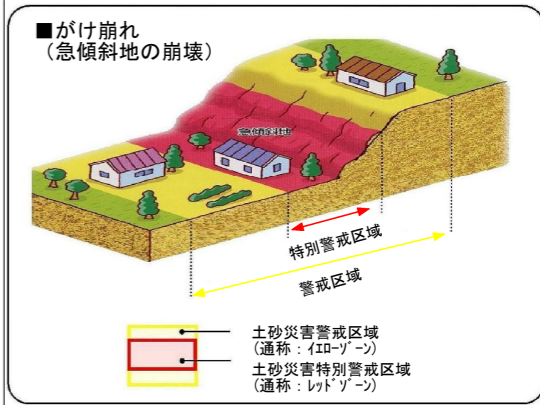

かなざわし どしゃさいがい ひなんちず 金沢市 土砂災害 避難地図

ざいもくちく 【材木地区】

マーク	関連施設名	所在地	電話番号
	材木町小学校	材木町13-12	076-263-0461
	材木公民館	材木町13-11	076-231-3689

凡例

土砂災害(特別)警戒区域	
	土砂災害警戒区域
	土砂災害特別警戒区域

※鈴見団地周辺の(特別)警戒区域について
鈴見団地1：急I-45330-1~12
鈴見団地2：急I-45320-1~7

縮尺 1:10,000 (平成27年3月現在)
0 100 250 500m

	拠点避難場所
	指定避難場所
	同報防災無線
	消防分団
	交番・駐在所
	社会福祉施設 (災害時要配慮者利用施設)
	救護病院
	校下(地区)界

注)表示されている校下(地区)界は
おおよその範囲を示したものです。

「私を守るのは自分、私たちを守るのは地域、自分と地域で命をまもろう」

この「金沢市土砂災害避難地図」は石川県が指定した「土砂災害(特別)警戒区域」をもとに、市民のみなさんが避難するために必要な各種情報をまとめたものです。土砂災害に関する情報及び市から提供する情報、さらにこの「金沢市土砂災害避難地図」を利用していただき、市民のみなさん一人ひとりの行動と町内会、自主防災会による行動で少しでも被害をなくしたいと考えております。なお、この金沢市土砂災害避難地図以外の地域でも土砂災害が発生する可能性があり、また近くの河川が洪水で通行不能の場合がありますので、ご注意ください。

1 土砂災害とは

土砂災害とは、大雨や地震などにより、「がけ崩れ(急傾斜地の崩壊)・土石流・地すべり」の現象が発生する自然災害のことです。

～前兆現象～

前兆現象がない場合でも降雨が続いた時などは土砂災害が起きる可能性があるため、斜面の状況に常に注意を払い、身の危険を感じた場合は周りの人と自主的に安全な場所に避難(自主避難)してください。また、前兆現象を発見した場合には、すぐにその場から離れ市役所や自主防災会(町会)にご連絡ください。

2 土砂災害防止法とは

土砂災害から国民の生命を守るため、土砂災害のおそれのある区域についての危険の周知、警戒避難体制の整備、住宅などの新規立地の抑制、既存住宅の移転促進等のソフト対策を推進しようとするものです。石川県はこの法に基づき、「土砂災害警戒区域」(土砂災害のおそれがある区域)及び「土砂災害特別警戒区域」(建築物に損壊が生じ、住民に著しい危害が生じるおそれがある区域)の指定を行っています。

3 土砂災害警戒情報とは