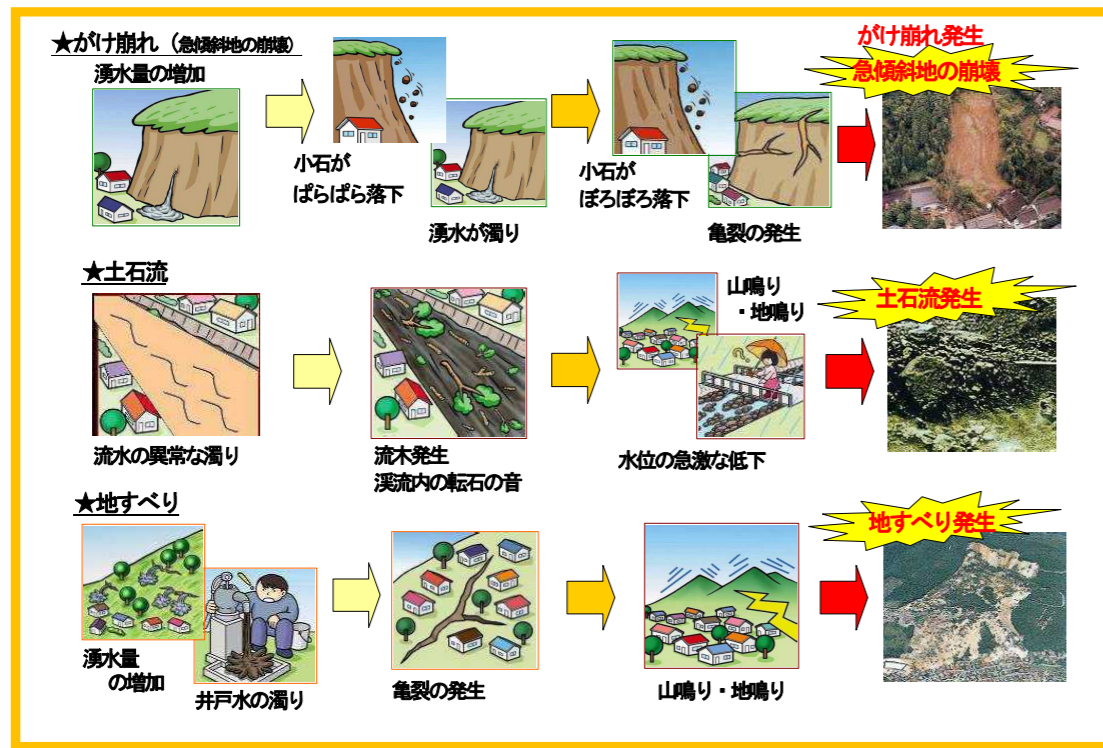

縮尺 1:10,000 (平成27年3月現在)
0 100 250 500m

	拠点避難場所
	指定避難場所
	同報防災無線
	消防分団
	交番・駐在所
	社会福祉施設 (災害時要配慮者利用施設)
	救護病院
	校下(地区)界

注)表示されている校下(地区)界は
おおよその範囲を示したものです。

「私を守るのは自分、私たちを守るのは地域、自分と地域で命をまもろう」

この「金沢市土砂災害避難地図」は石川県が指定した「土砂災害(特別)警戒区域」をもとに、市民のみなさんが避難するために必要な各種情報をまとめたものです。土砂災害に関する情報及び市から提供する情報、さらにこの「金沢市土砂災害避難地図」を利用していただき、市民のみなさん一人ひとりの行動と町内会、自主防災会による行動で少しでも被害をなくしたいと考えております。なお、この金沢市土砂災害避難地図以外の地域でも土砂災害が発生する可能性があり、また近くの河川が洪水で通行不能の場合がありますので、ご注意ください。

1 土砂災害とは

土砂災害とは、大雨や地震などにより、「がけ崩れ(急傾斜地の崩壊)・土石流・地すべり」の現象が発生する自然災害のことです。

～前兆現象～

前兆現象がない場合でも降雨が続いた時などは土砂災害が起きる可能性があるため、斜面の状況に常に注意を払い、身の危険を感じた場合は周りの人と自主的に安全な場所に避難(自主避難)してください。また、前兆現象を発見した場合には、すぐにその場から離れ市役所や自主防災会(町会)にご連絡ください。

2 土砂災害防止法とは

土砂災害から国民の生命を守るため、土砂災害のおそれのある区域についての危険の周知、警戒避難体制の整備、住宅などの新規立地の抑制、既存住宅の移転促進等のソフト対策を推進しようとするものです。石川県はこの法に基づき、「土砂災害警戒区域」(土砂災害のおそれがある区域)及び「土砂災害特別警戒区域」(建築物に損壊が生じ、住民に著しい危害が生じるおそれがある区域)の指定を行っています。

3 土砂災害警戒情報とは

大雨警報発表中、大雨による土砂災害発生危険性が高まった場合に石川県と金沢気象台がテレビ・ラジオなどを通じて発表します。

4 避難時における行動 ～「土砂災害警戒情報」が発表されたら、以下の避難情報が発表される場合がありますので、雨や台風の最新情報入手し、避難の呼びかけに注意してください～

ふだんから、避難時の持ち出し品の事前準備や避難場所・避難経路を確認しておき、ご近所との「日常的な交流」を心がけ、地域の自主防災会が行う避難訓練に参加しましょう。