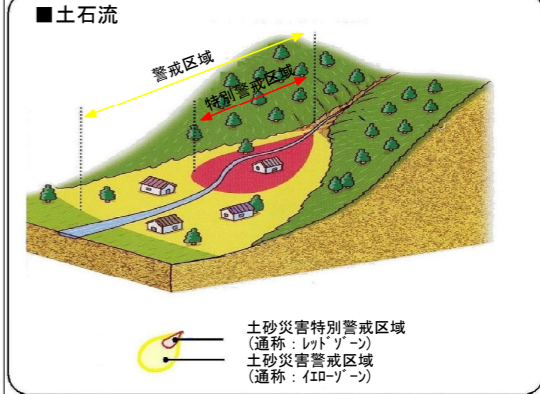

かなざわし どしゃさいがい ひなんちず 金沢市 土砂災害 避難地図

ざいもくちく 【材木地区】

マーク	関連施設名	所在地	電話番号
	材木町小学校	材木町13-12	076-263-0461
	材木公民館	材木町13-11	076-231-3689

凡例

土砂災害(特別)警戒区域	
	土砂災害警戒区域
	土砂災害特別警戒区域

※鈴見団地周辺の(特別)警戒区域について
鈴見団地1：急I-45330-1~12
鈴見団地2：急I-45320-1~7

縮尺 1:10,000 (平成27年3月現在)
0 100 250 500m

	拠点避難場所
	指定避難場所
	同報防災無線
	消防分団
	交番・駐在所
	社会福祉施設 (災害時要配慮者利用施設)
	救護病院
	校下(地区)界

注)表示されている校下(地区)界は
おおよその範囲を示したものです。

「私を守るのは自分、私たちを守るのは地域、自分と地域で命をまもろう」

この「金沢市土砂災害避難地図」は石川県が指定した「土砂災害(特別)警戒区域」をもとに、市民のみなさんが避難するために必要な各種情報をまとめたものです。土砂災害に関する情報及び市から提供する情報、さらにこの「金沢市土砂災害避難地図」を利用していただき、市民のみなさん一人ひとりの行動と町内会、自主防災会による行動で少しでも被害をなくしたいと考えております。なお、この金沢市土砂災害避難地図以外の地域でも土砂災害が発生する可能性があり、また近くの河川が洪水で通行不能の場合がありますので、ご注意ください。

1 土砂災害とは

土砂災害とは、大雨や地震などにより、「がけ崩れ(急傾斜地の崩壊)・土石流・地すべり」の現象が発生する自然災害のことです。

～前兆現象～

前兆現象がない場合でも降雨が続いた時などは土砂災害が起きる可能性があるため、斜面の状況に常に注意を払い、身の危険を感じた場合は周りの人と自主的に安全な場所に避難(自主避難)してください。また、前兆現象を発見した場合には、すぐにその場から離れ市役所や自主防災会(町会)にご連絡ください。

2 土砂災害防止法とは

土砂災害から国民の生命を守るため、土砂災害のおそれのある区域についての危険の周知、警戒避難体制の整備、住宅などの新規立地の抑制、既存住宅の移転促進等のソフト対策を推進しようとするものです。石川県はこの法に基づき、「土砂災害警戒区域」(土砂災害のおそれがある区域)及び「土砂災害特別警戒区域」(建築物に損壊が生じ、住民に著しい危害が生じるおそれがある区域)の指定を行っています。

3 土砂災害警戒情報とは