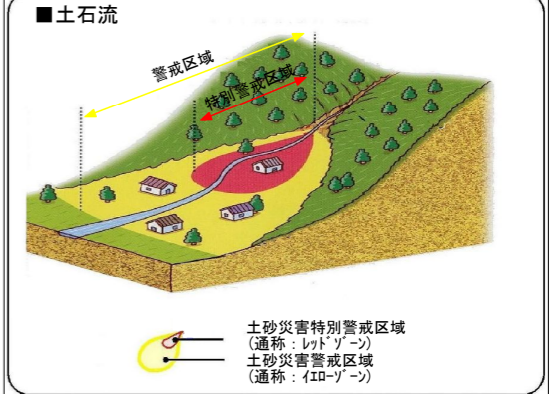

注) 表示されている校下(地区)界は  
おおよその範囲を示したものです。

### 凡 例

	土砂災害警戒区域
	土砂災害特別警戒区域

縮尺 1:7,000 (平成27年3月現在)

## 1 土砂災害とは

土砂災害とは、大雨や地震などにより、「がけ崩れ(急傾斜地の崩壊)・土石流・地すべり」の現象が発生する自然災害のことです。

～前兆現象～

前兆現象がない場合でも降雨が続いた時などは土砂災害が起きる可能性があるため、斜面の状況に常に注意を払い、身の危険を感じた場合は周りの人と自主的に安全な場所に避難(自主避難)してください。また、前兆現象を発見した場合には、すぐにその場から離れ市役所や自主防災会(町会)にご連絡ください。