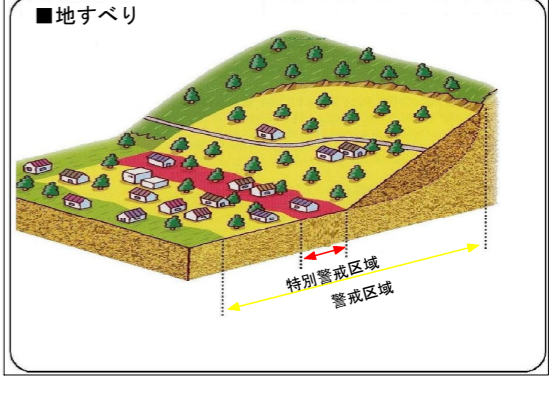

注) 表示されている校下(地区)界は  
おおよその範囲を示したものです。

### 凡 例

	土砂災害警戒区域
	土砂災害特別警戒区域

縮尺 1:7,000 (平成27年3月現在)

## 1 土砂災害とは

土砂災害とは、大雨や地震などにより、「がけ崩れ(急傾斜地の崩壊)・土石流・地すべり」の現象が発生する自然災害のことです。

～前兆現象～

前兆現象がない場合でも降雨が続いた時などは土砂災害が起きる可能性があるため、斜面の状況に常に注意を払い、身の危険を感じた場合は周りの人と自主的に安全な場所に避難(自主避難)してください。また、前兆現象を発見した場合には、すぐにその場から離れ市役所や自主防災会(町会)にご連絡ください。