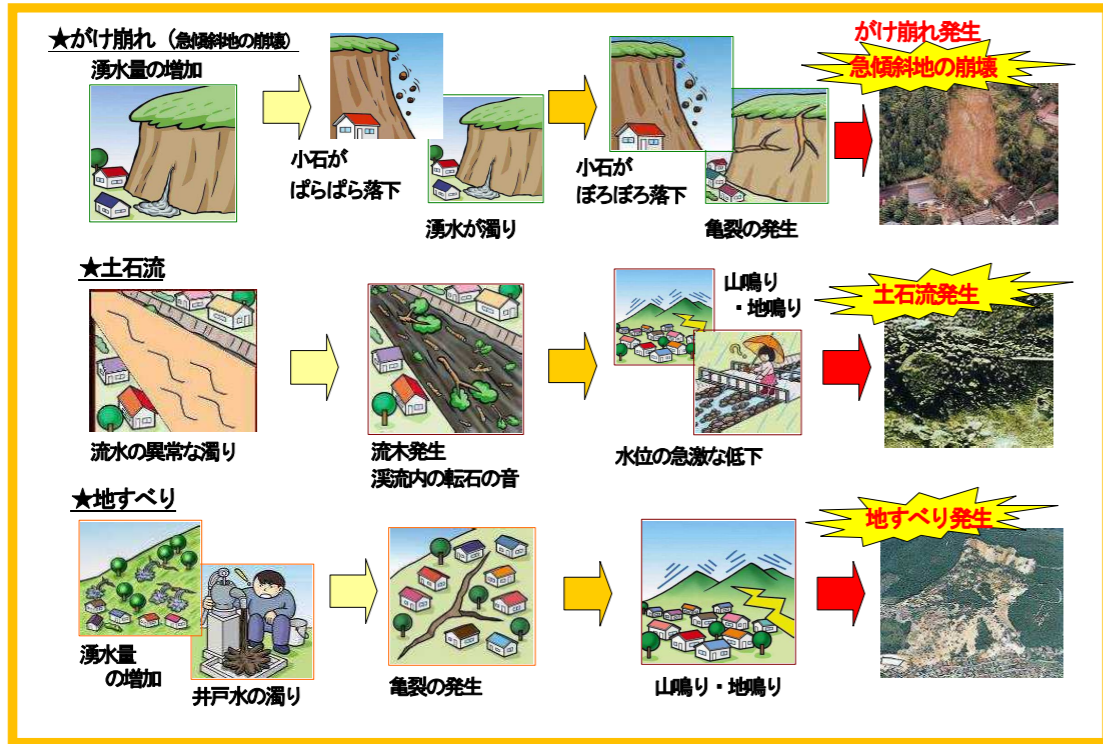

### 凡 例

	土砂災害警戒区域
	土砂災害特別警戒区域

縮尺 1:7,000 (平成27年3月現在)

# 「私を守るのは自分、私たちを守るのは地域、自分と地域で命をまもろう」

この「金沢市土砂災害避難地図」は石川県が指定した「土砂災害(特別)警戒区域」をもとに、市民のみなさんが避難するために必要な各種情報をまとめたものです。土砂災害に関する情報及び市から提供する情報、さらにこの「金沢市土砂災害避難地図」を利用していただき、市民のみなさん一人ひとりの行動と町内会、自主防災会による行動で少しでも被害をなくしたいと考えております。なお、この金沢市土砂災害避難地図以外の地域でも土砂災害が発生する可能性があり、また近くの河川が洪水で通行不能の場合がありますので、ご注意ください。

## 1 土砂災害とは

土砂災害とは、大雨や地震などにより、「がけ崩れ(急傾斜地の崩壊)・土石流・地すべり」の現象が発生する自然災害のことです。

～前兆現象～

前兆現象がない場合でも降雨が続いた時などは土砂災害が起きる可能性があるため、斜面の状況に常に注意を払い、身の危険を感じた場合は周りの人と自主的に安全な場所に避難(自主避難)してください。また、前兆現象を発見した場合には、すぐにその場から離れ市役所や自主防災会(町会)にご連絡ください。

## 2 土砂災害防止法とは

土砂災害から国民の生命を守るため、土砂災害のおそれのある区域についての危険の周知、警戒避難体制の整備、住宅などの新規立地の抑制、既存住宅の移転促進等のソフト対策を推進しようとするものです。石川県はこの法に基づき、「土砂災害警戒区域」(土砂災害のおそれがある区域)及び「土砂災害特別警戒区域」(建築物に損壊が生じ、住民に著しい危害が生じるおそれがある区域)の指定を行っています。