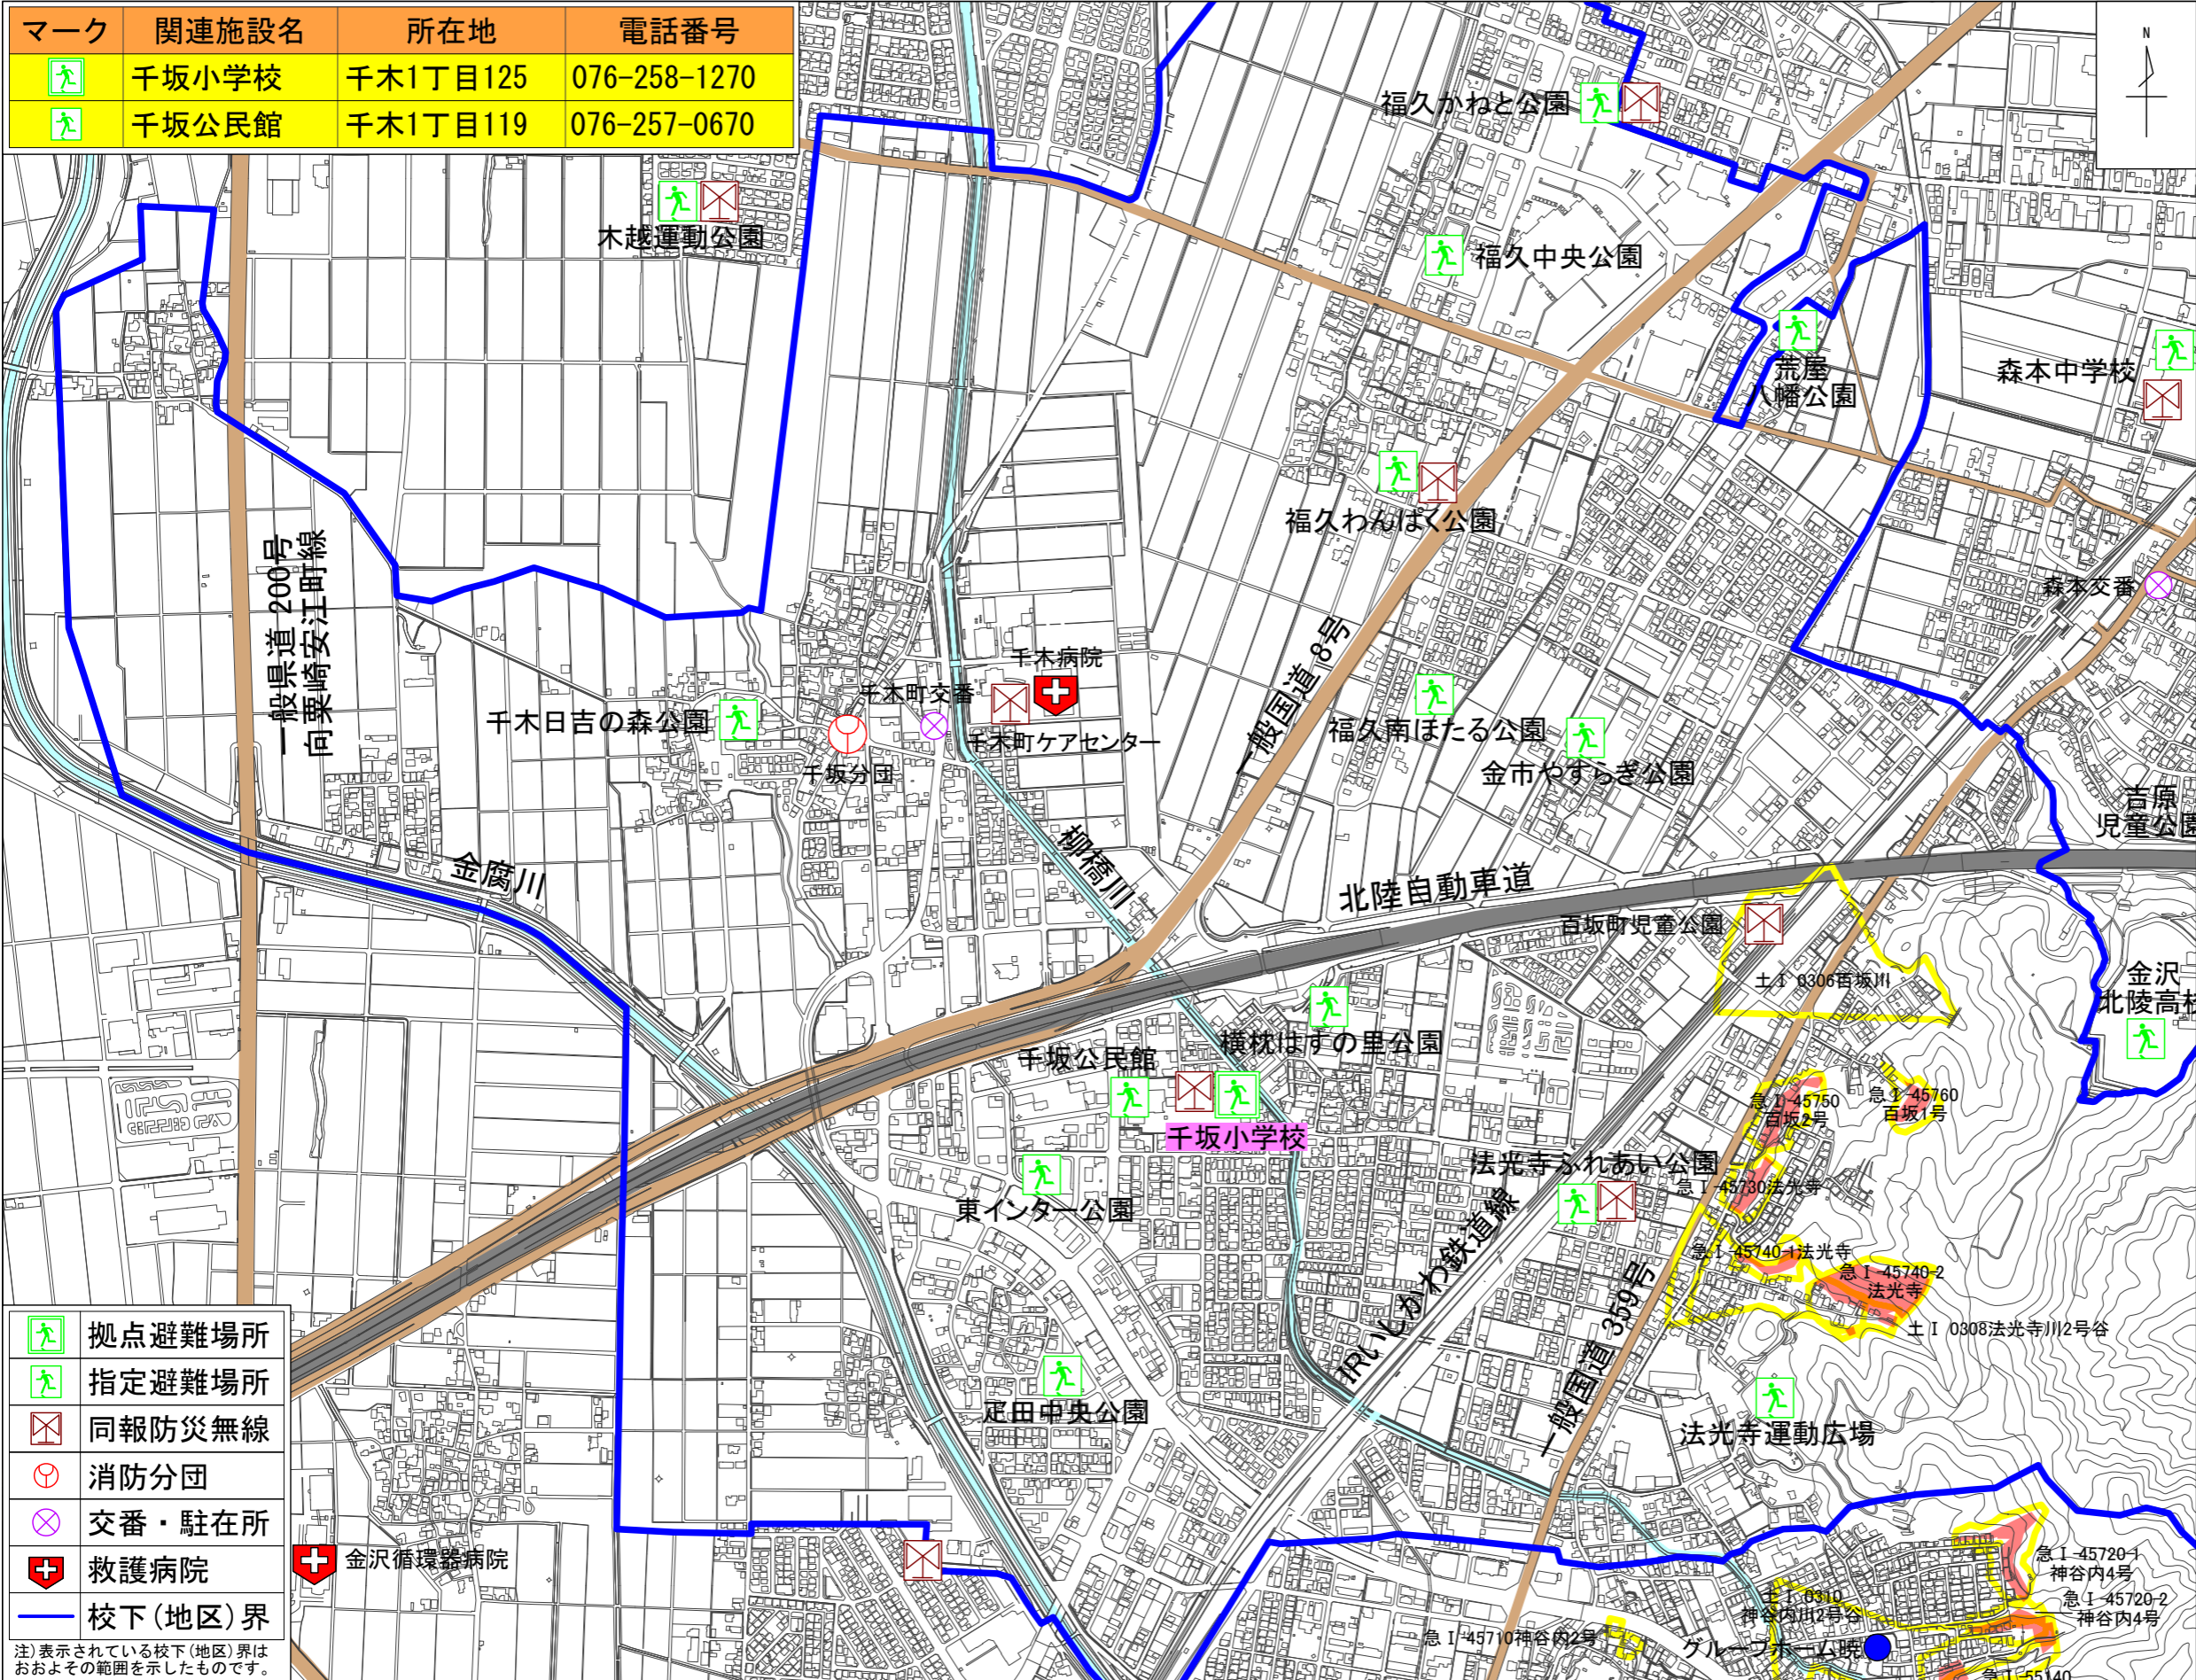

かなざわし どしゃさいがい ひなんちず  
**金沢市 土砂災害 避難地図**

ち さ か こう か  
**【千坂校下】**

マーク	関連施設名	所在地	電話番号
	千坂小学校	千木1丁目125	076-258-1270
	千坂公民館	千木1丁目119	076-257-0670

- 拠点避難場所
  - 指定避難場所
  - 同報防災無線
  - 消防分団
  - 交番・駐在所
  - 救護病院
  - 校下(地区)界
- 注) 表示されている校下(地区)界は  
 おおよその範囲を示したものです。

**凡 例**

- 土砂災害(特別)警戒区域
- 土砂災害警戒区域
  - 土砂災害特別警戒区域

縮尺 1:10,000 (平成27年3月現在)  
 0 100 250 500m

# 「私を守るのは自分、私たちを守るのは地域、自分と地域で命をまもろう」

この「金沢市土砂災害避難地図」は石川県が指定した「土砂災害(特別)警戒区域」をもとに、市民のみなさんが避難するために必要な各種情報をまとめたものです。土砂災害に関する情報及び市から提供する情報、さらにこの「金沢市土砂災害避難地図」を利用していただき、市民のみなさん一人ひとりの行動と町内会、自主防災会による行動で少しでも被害をなくしたいと考えております。なお、この金沢市土砂災害避難地図以外の地域でも土砂災害が発生する可能性があります、また近くの河川が洪水で通行不能の場合がありますので、ご注意ください。

## 1 土砂災害とは

土砂災害とは、大雨や地震などにより、「がけ崩れ(急傾斜地の崩壊)・土石流・地すべり」の現象が発生する自然災害のことです。

～前兆現象～

前兆現象がない場合でも降雨が続いた時などは土砂災害が起きる可能性があるため、斜面の状況に常に注意を払い、身の危険を感じた場合は周りの人と自主的に安全な場所に避難(自主避難)してください。また、前兆現象を発見した場合には、すぐにその場から離れ市役所や自主防災会(町会)にご連絡ください。