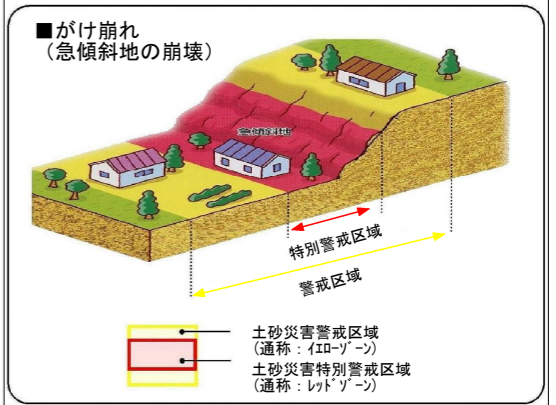

かなざわし どしゃさいがい ひなんちず  
**金沢市 土砂災害 避難地図**

ち さ か こう か  
**【千坂校下】**

マーク	関連施設名	所在地	電話番号
	千坂小学校	千木1丁目125	076-258-1270
	千坂公民館	千木1丁目119	076-257-0670

- 拠点避難場所
  - 指定避難場所
  - 同報防災無線
  - 消防分団
  - 交番・駐在所
  - 救護病院
  - 校下(地区)界
- 注) 表示されている校下(地区)界は  
 おおよその範囲を示したものです。

**凡 例**

- 土砂災害(特別)警戒区域
- 土砂災害警戒区域
  - 土砂災害特別警戒区域

縮尺 1:10,000 (平成27年3月現在)  
 0 100 250 500m

## 1 土砂災害とは

土砂災害とは、大雨や地震などにより、「がけ崩れ(急傾斜地の崩壊)・土石流・地すべり」の現象が発生する自然災害のことです。

～前兆現象～

前兆現象がない場合でも降雨が続いた時などは土砂災害が起きる可能性があるため、斜面の状況に常に注意を払い、身の危険を感じた場合は周りの人と自主的に安全な場所に避難(自主避難)してください。また、前兆現象を発見した場合には、すぐにその場から離れ市役所や自主防災会(町会)にご連絡ください。