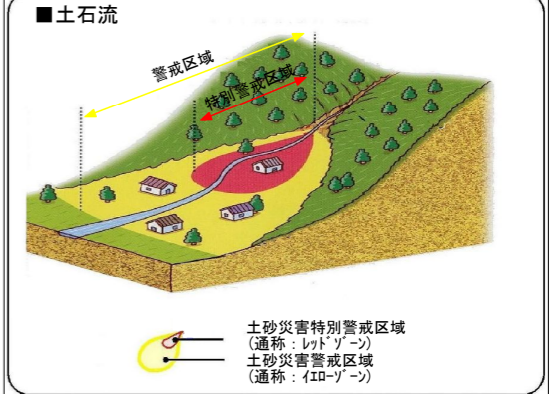

かなざわし どしゃさいがい ひなんちず  
**金沢市 土砂災害 避難地図**

ち さ か こう か  
**【千坂校下】**

マーク	関連施設名	所在地	電話番号
	千坂小学校	千木1丁目125	076-258-1270
	千坂公民館	千木1丁目119	076-257-0670

- 拠点避難場所
  - 指定避難場所
  - 同報防災無線
  - 消防分団
  - 交番・駐在所
  - 救護病院
  - 校下(地区)界
- 注) 表示されている校下(地区)界は  
 おおよその範囲を示したものです。

**凡 例**

- 土砂災害(特別)警戒区域
- 土砂災害警戒区域
  - 土砂災害特別警戒区域

縮尺 1:10,000 (平成27年3月現在)  
 0 100 250 500m

# 「私を守るのは自分、私たちを守るのは地域、自分と地域で命をまもろう」

この「金沢市土砂災害避難地図」は石川県が指定した「土砂災害(特別)警戒区域」をもとに、市民のみなさんが避難するために必要な各種情報をまとめたものです。土砂災害に関する情報及び市から提供する情報、さらにこの「金沢市土砂災害避難地図」を利用していただき、市民のみなさん一人ひとりの行動と町内会、自主防災会による行動で少しでも被害をなくしたいと考えております。なお、この金沢市土砂災害避難地図以外の地域でも土砂災害が発生する可能性があります、また近くの河川が洪水で通行不能の場合がありますので、ご注意ください。

## 1 土砂災害とは

土砂災害とは、大雨や地震などにより、「がけ崩れ(急傾斜地の崩壊)・土石流・地すべり」の現象が発生する自然災害のことです。

～前兆現象～

前兆現象がない場合でも降雨が続いた時などは土砂災害が起きる可能性があるため、斜面の状況に常に注意を払い、身の危険を感じた場合は周りの人と自主的に安全な場所に避難(自主避難)してください。また、前兆現象を発見した場合には、すぐにその場から離れ市役所や自主防災会(町会)にご連絡ください。