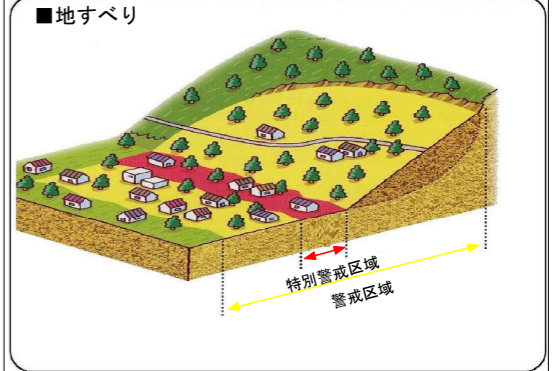

かなざわし どしゃさいがい ひなんちず  
**金沢市 土砂災害 避難地図**

ち さ か こう か  
**【千坂校下】**

マーク	関連施設名	所在地	電話番号
	千坂小学校	千木1丁目125	076-258-1270
	千坂公民館	千木1丁目119	076-257-0670

- 拠点避難場所
  - 指定避難場所
  - 同報防災無線
  - 消防分団
  - 交番・駐在所
  - 救護病院
  - 校下(地区)界
- 注) 表示されている校下(地区)界は  
 おおよその範囲を示したものです。

**凡 例**

- 土砂災害(特別)警戒区域
- 土砂災害警戒区域
  - 土砂災害特別警戒区域

縮尺 1:10,000 (平成27年3月現在)  
 0 100 250 500m

## 1 土砂災害とは

土砂災害とは、大雨や地震などにより、「がけ崩れ(急傾斜地の崩壊)・土石流・地すべり」の現象が発生する自然災害のことです。

～前兆現象～

前兆現象がない場合でも降雨が続いた時などは土砂災害が起きる可能性があるため、斜面の状況に常に注意を払い、身の危険を感じた場合は周りの人と自主的に安全な場所に避難(自主避難)してください。また、前兆現象を発見した場合には、すぐにその場から離れ市役所や自主防災会(町会)にご連絡ください。