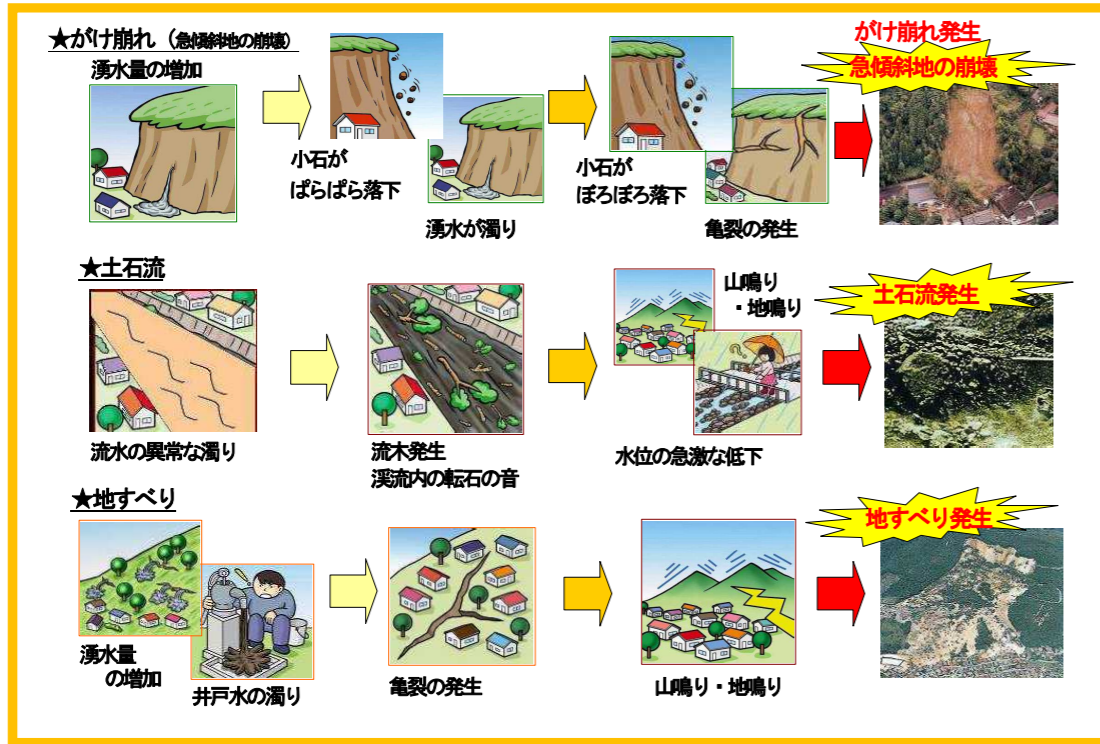

# 「私を守るのは自分、私たちを守るのは地域、自分と地域で命をまもろう」

この「金沢市土砂災害避難地図」は石川県が指定した「土砂災害(特別)警戒区域」をもとに、市民のみなさんが避難するために必要な各種情報をまとめたものです。土砂災害に関する情報及び市から提供する情報、さらにこの「金沢市土砂災害避難地図」を利用していただき、市民のみなさん一人ひとりの行動と町内会、自主防災会による行動で少しでも被害をなくしたいと考えております。なお、この金沢市土砂災害避難地図以外の地域でも土砂災害が発生する可能性があります、また近くの河川が洪水で通行不能の場合がありますので、ご注意ください。

## 1 土砂災害とは

土砂災害とは、大雨や地震などにより、「がけ崩れ(急傾斜地の崩壊)・土石流・地すべり」の現象が発生する自然災害のことです。

～前兆現象～

前兆現象がない場合でも降雨が続いた時などは土砂災害が起きる可能性があるため、斜面の状況に常に注意を払い、身の危険を感じた場合は周りの人と自主的に安全な場所に避難(自主避難)してください。また、前兆現象を発見した場合には、すぐにその場から離れ市役所や自主防災会(町会)にご連絡ください。

## 2 土砂災害防止法とは

土砂災害から国民の生命を守るため、土砂災害のおそれのある区域についての危険の周知、警戒避難体制の整備、住宅などの新規立地の抑制、既存住宅の移転促進等のソフト対策を推進しようとするものです。石川県はこの法に基づき、「土砂災害警戒区域」(土砂災害のおそれがある区域)及び「土砂災害特別警戒区域」(建築物に損壊が生じ、住民に著しい危害が生じるおそれがある区域)の指定を行っています。

## 3 土砂災害警戒情報とは

大雨警報発表中、大雨による土砂災害発生危険性が高まった場合に石川県と金沢気象台がテレビ・ラジオなどを通じて発表します。