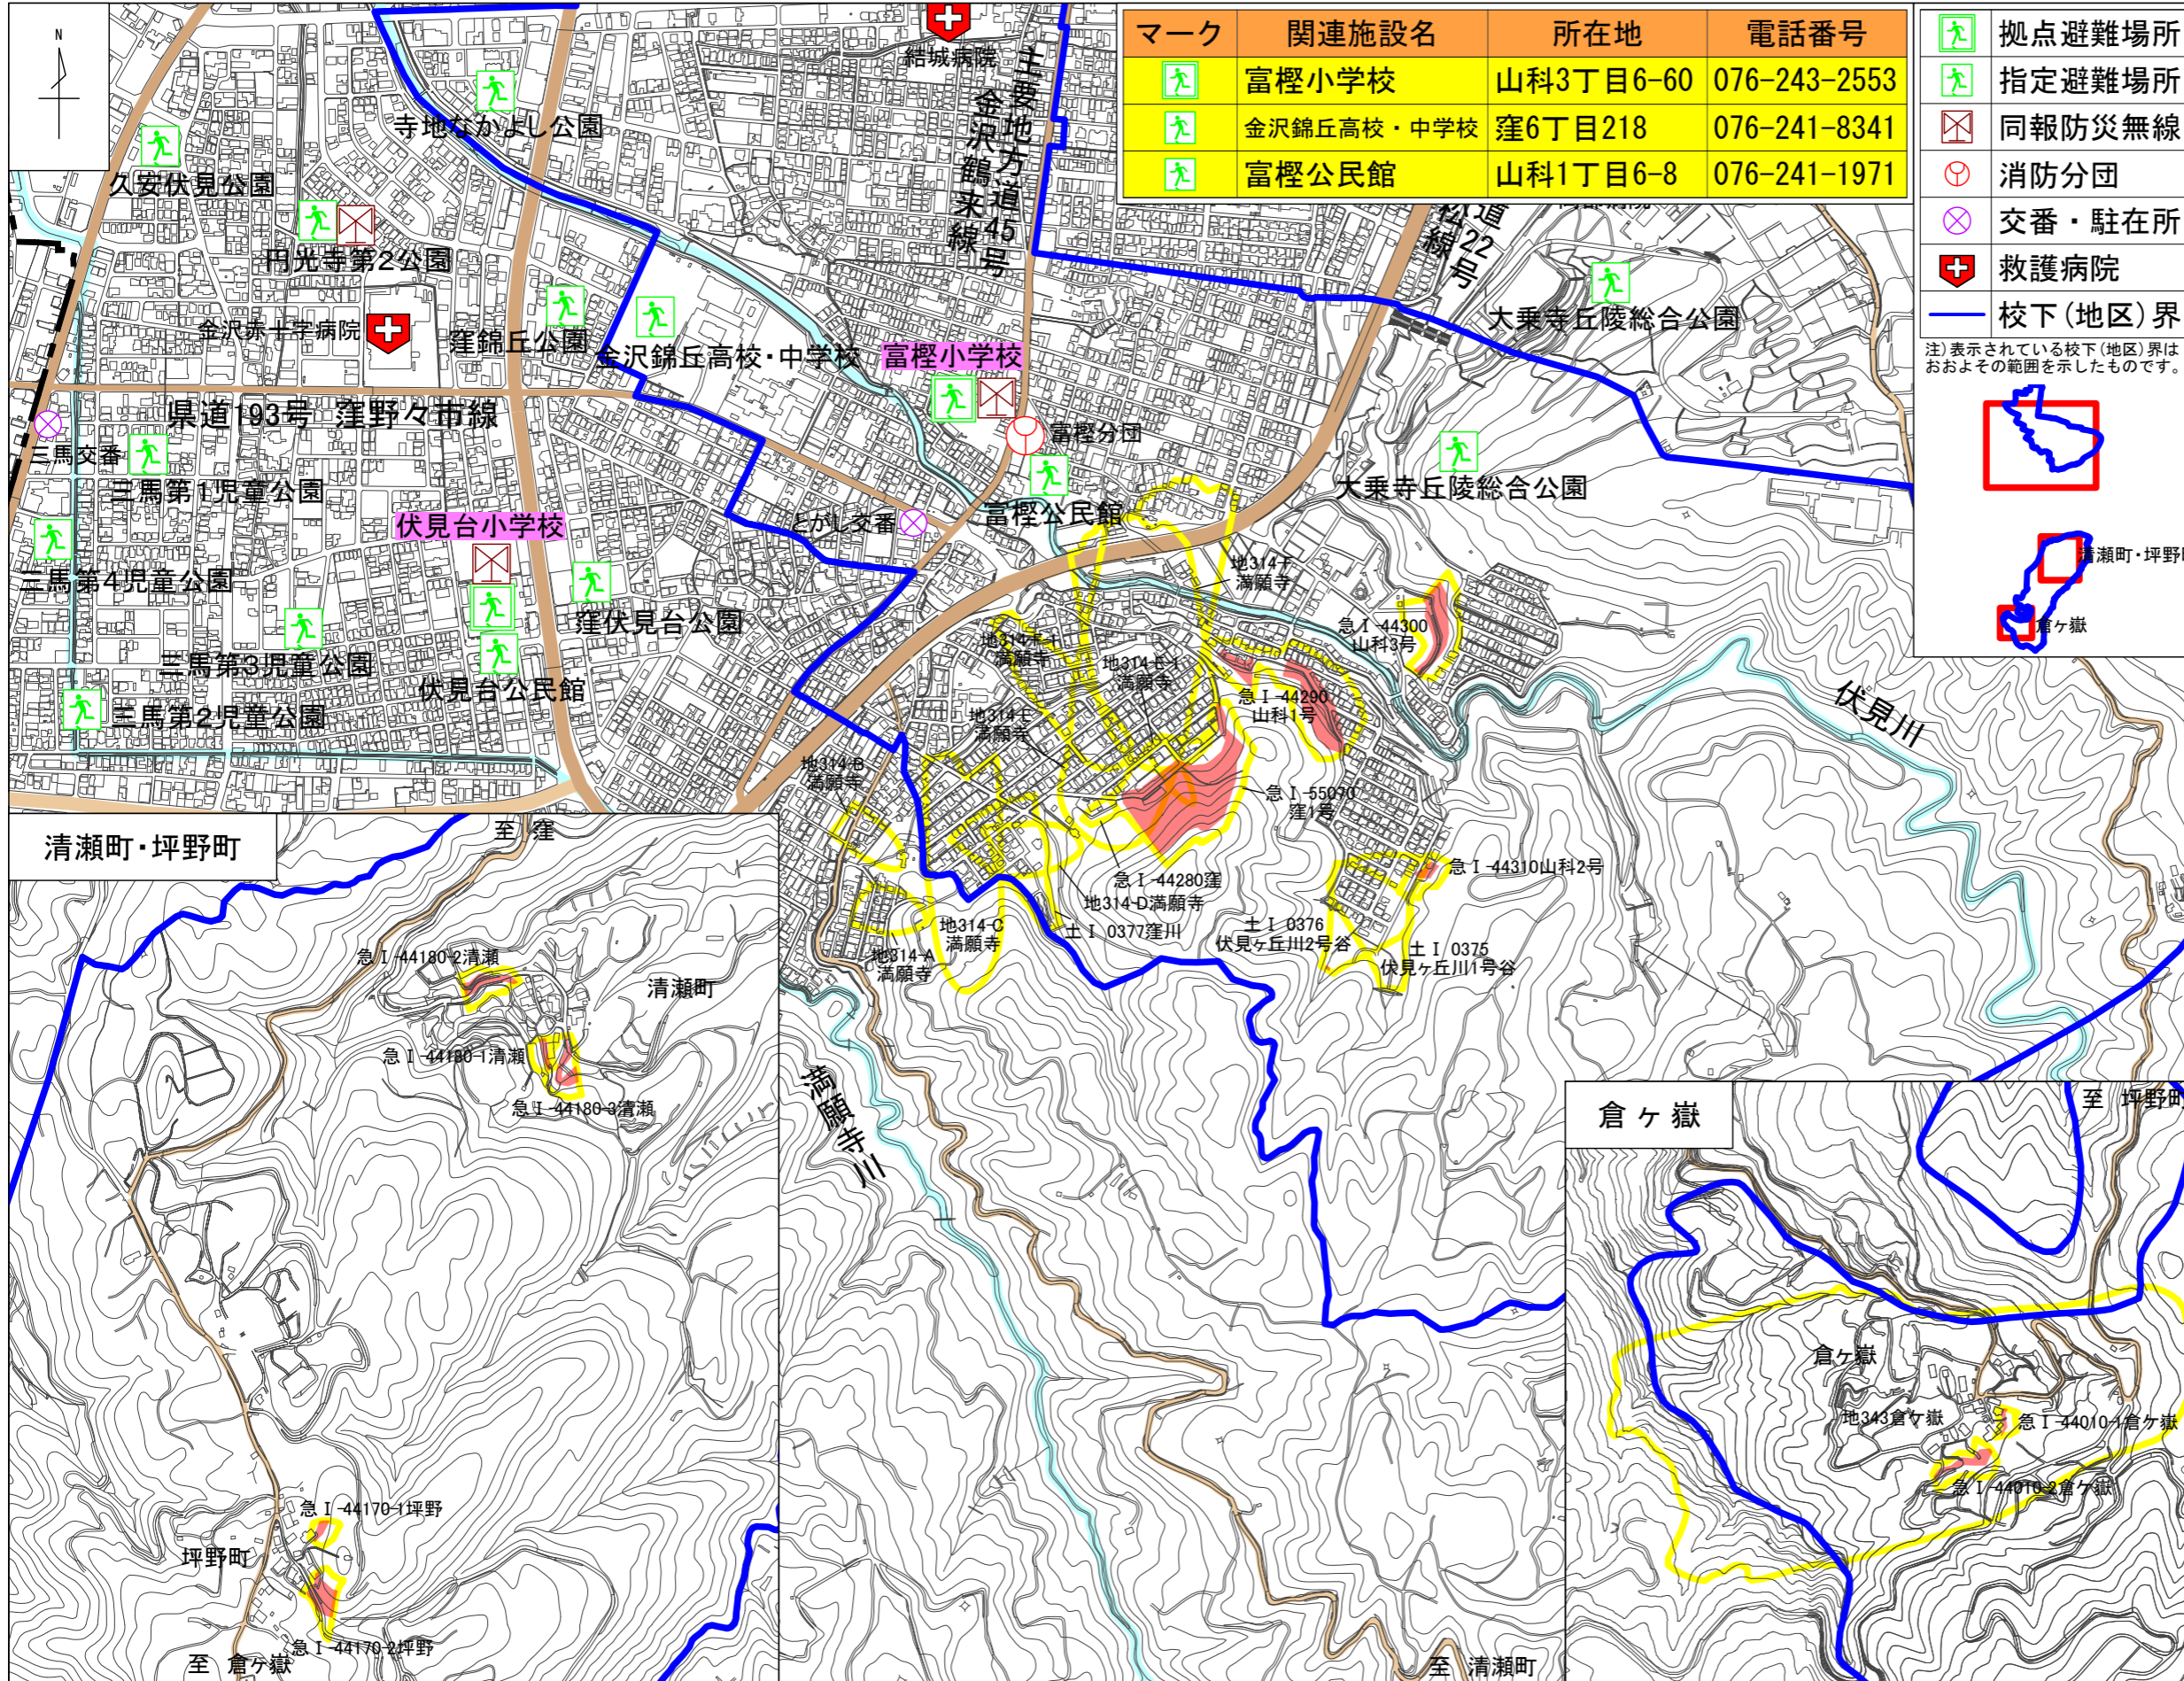

かなざわし どしゃさいがい ひなんちず
金沢市 土砂災害 避難地図

【 富 樫 校 下 】

マーク	関連施設名	所在地	電話番号
	富樫小学校	山科3丁目6-60	076-243-2553
	金沢錦丘高校・中学校	窪6丁目218	076-241-8341
	富樫公民館	山科1丁目6-8	076-241-1971

- 拠点避難場所
- 指定避難場所
- 同報防災無線
- 消防分団
- 交番・駐在所
- 救護病院
- 校下(地区)界

注) 表示されている校下(地区)界は
おおよその範囲を示したものです。

凡 例

1. 土砂災害(特別)警戒区域
2. 土砂災害警戒区域
   - 土砂災害特別警戒区域