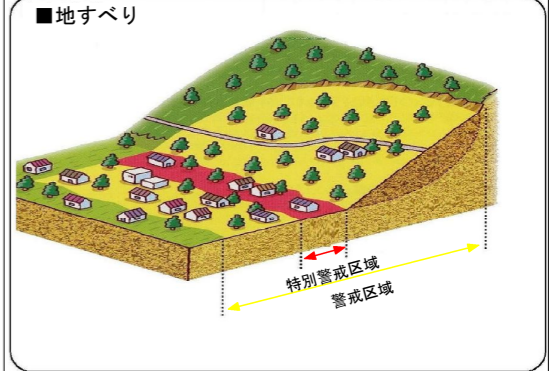

注) 表示されている校下(地区)界は
 おおよその範囲を示したものです。

凡 例

- 土砂災害(特別)警戒区域
- 土砂災害警戒区域
 - 土砂災害特別警戒区域

縮尺 1:10,000 (平成27年3月現在)
 0 100 250 500m

「私を守るのは自分、私たちを守るのは地域、自分と地域で命をまもろう」

この「金沢市土砂災害避難地図」は石川県が指定した「土砂災害(特別)警戒区域」をもとに、市民のみなさんが避難するために必要な各種情報をまとめたものです。土砂災害に関する情報及び市から提供する情報、さらにこの「金沢市土砂災害避難地図」を利用していただき、市民のみなさん一人ひとりの行動と町内会、自主防災会による行動で少しでも被害をなくしたいと考えております。なお、この金沢市土砂災害避難地図以外の地域でも土砂災害が発生する可能性があり、また近くの河川が洪水で通行不能の場合がありますので、ご注意ください。

1 土砂災害とは

土砂災害とは、大雨や地震などにより、「がけ崩れ(急傾斜地の崩壊)・土石流・地すべり」の現象が発生する自然災害のことです。

～前兆現象～

前兆現象がない場合でも降雨が続いた時などは土砂災害が起きる可能性があるため、斜面の状況に常に注意を払い、身の危険を感じた場合は周りの人と自主的に安全な場所に避難(自主避難)してください。また、前兆現象を発見した場合には、すぐにその場から離れ市役所や自主防災会(町会)にご連絡ください。

2 土砂災害防止法とは

土砂災害から国民の生命を守るため、土砂災害のおそれのある区域についての危険の周知、警戒避難体制の整備、住宅などの新規立地の抑制、既存住宅の移転促進等のソフト対策を推進しようとするものです。石川県はこの法に基づき、「土砂災害警戒区域」(土砂災害のおそれがある区域)及び「土砂災害特別警戒区域」(建築物に損壊が生じ、住民に著しい危害が生じるおそれがある区域)の指定を行っています。

3 土砂災害警戒情報とは

大雨警報発表中、大雨による土砂災害発生危険性が高まった場合に石川県と金沢気象台がテレビ・ラジオなどを通じて発表します。

4 避難時における行動 ～「土砂災害警戒情報」が発表されたら、以下の避難情報が発表される場合がありますので、雨や台風の最新情報を入力し、避難の呼びかけに注意してください～

ふだんから、避難時の持ち出し品の事前準備や避難場所・避難経路を確認しておき、ご近所との「日常的な交流」を心がけ、地域の自主防災会が行う避難訓練に参加しましょう。