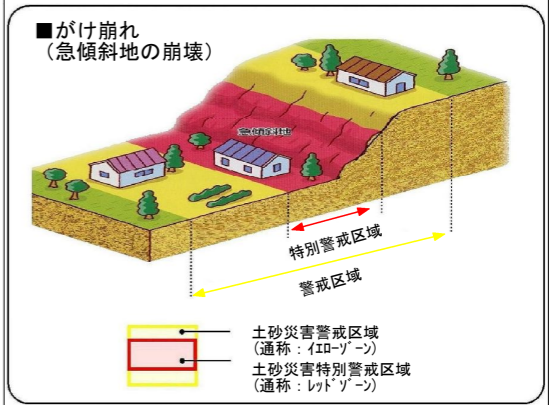

注) 表示されている校下(地区)界は
 おおよその範囲を示したものです。

凡 例

- 土砂災害(特別)警戒区域
- 土砂災害警戒区域
 - 土砂災害特別警戒区域

縮尺 1:10,000 (平成27年3月現在)
 0 100 250 500m

「私を守るのは自分、私たちを守るのは地域、自分と地域で命をまもろう」

この「金沢市土砂災害避難地図」は石川県が指定した「土砂災害(特別)警戒区域」をもとに、市民のみなさんが避難するために必要な各種情報をまとめたものです。土砂災害に関する情報及び市から提供する情報、さらにこの「金沢市土砂災害避難地図」を利用していただき、市民のみなさん一人ひとりの行動と町内会、自主防災会による行動で少しでも被害をなくしたいと考えております。なお、この金沢市土砂災害避難地図以外の地域でも土砂災害が発生する可能性があり、また近くの河川が洪水で通行不能の場合がありますので、ご注意ください。

1 土砂災害とは

土砂災害とは、大雨や地震などにより、「がけ崩れ(急傾斜地の崩壊)・土石流・地すべり」の現象が発生する自然災害のことです。

～前兆現象～

前兆現象がない場合でも降雨が続いた時などは土砂災害が起きる可能性があるため、斜面の状況に常に注意を払い、身の危険を感じた場合は周りの人と自主的に安全な場所に避難(自主避難)してください。また、前兆現象を発見した場合には、すぐにその場から離れ市役所や自主防災会(町会)にご連絡ください。

2 土砂災害防止法とは

土砂災害から国民の生命を守るため、土砂災害のおそれのある区域についての危険の周知、警戒避難体制の整備、住宅などの新規立地の抑制、既存住宅の移転促進等のソフト対策を推進しようとするものです。石川県はこの法に基づき、「土砂災害警戒区域」(土砂災害のおそれがある区域)及び「土砂災害特別警戒区域」(建築物に損壊が生じ、住民に著しい危害が生じるおそれがある区域)の指定を行っています。

3 土砂災害警戒情報とは