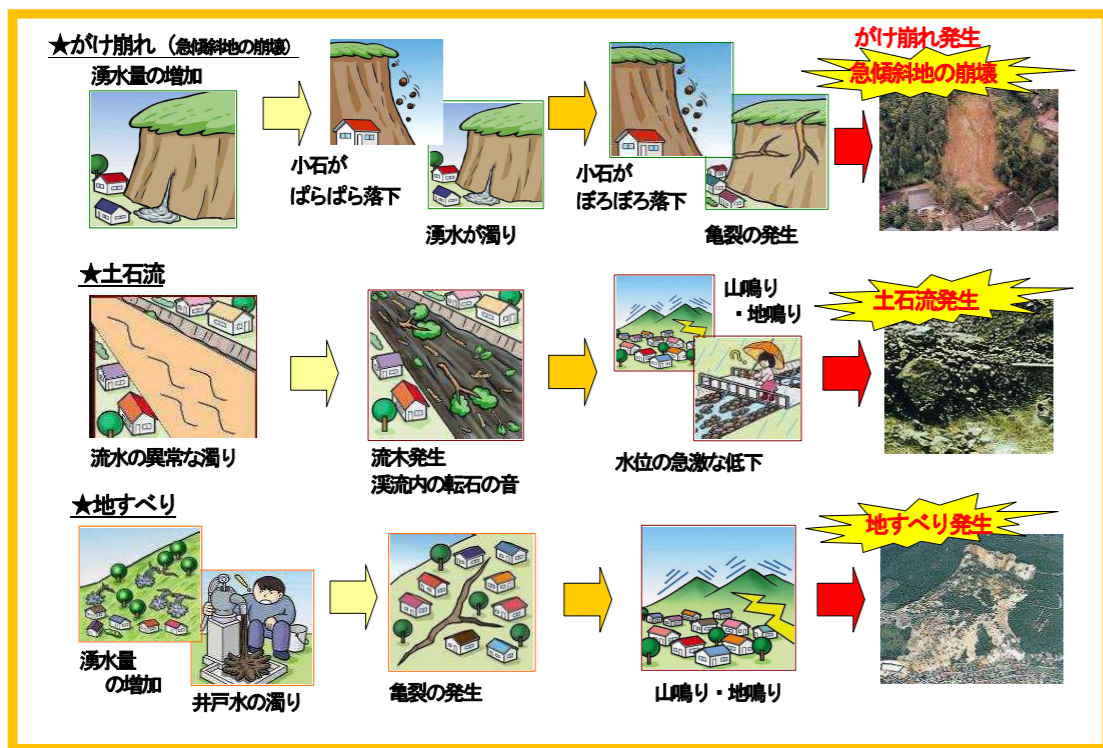

注) 表示されている校下(地区)界は
 おおよその範囲を示したものです。

凡 例

- 土砂災害(特別)警戒区域
- 土砂災害警戒区域
 - 土砂災害特別警戒区域

縮尺 1:10,000 (平成27年3月現在)
 0 100 250 500m

「私を守るのは自分、私たちを守るのは地域、自分と地域で命をまもろう」

この「金沢市土砂災害避難地図」は石川県が指定した「土砂災害(特別)警戒区域」をもとに、市民のみなさんが避難するために必要な各種情報をまとめたものです。土砂災害に関する情報及び市から提供する情報、さらにこの「金沢市土砂災害避難地図」を利用していただき、市民のみなさん一人ひとりの行動と町内会、自主防災会による行動で少しでも被害をなくしたいと考えております。なお、この金沢市土砂災害避難地図以外の地域でも土砂災害が発生する可能性があり、また近くの河川が洪水で通行不能の場合がありますので、ご注意ください。

1 土砂災害とは

土砂災害とは、大雨や地震などにより、「がけ崩れ(急傾斜地の崩壊)・土石流・地すべり」の現象が発生する自然災害のことです。

～前兆現象～

前兆現象がない場合でも降雨が続いた時などは土砂災害が起きる可能性があるため、斜面の状況に常に注意を払い、身の危険を感じた場合は周りの人と自主的に安全な場所に避難(自主避難)してください。また、前兆現象を発見した場合には、すぐにその場から離れ市役所や自主防災会(町会)にご連絡ください。

2 土砂災害防止法とは

土砂災害から国民の生命を守るため、土砂災害のおそれのある区域についての危険の周知、警戒避難体制の整備、住宅などの新規立地の抑制、既存住宅の移転促進等のソフト対策を推進しようとするものです。石川県はこの法に基づき、「土砂災害警戒区域」(土砂災害のおそれがある区域)及び「土砂災害特別警戒区域」(建築物に損壊が生じ、住民に著しい危害が生じるおそれがある区域)の指定を行っています。

3 土砂災害警戒情報とは

大雨警報発表中、大雨による土砂災害発生危険性が高まった場合に石川県と金沢気象台がテレビ・ラジオなどを通じて発表します。

4 避難時における行動 ～「土砂災害警戒情報」が発表されたら、以下の避難情報が発表される場合がありますので、雨や台風の最新情報を入力し、避難の呼びかけに注意してください～

ふだんから、避難時の持ち出し品の事前準備や避難場所・避難経路を確認しておき、ご近所との「日常的な交流」を心がけ、地域の自主防災会が行う避難訓練に参加しましょう。