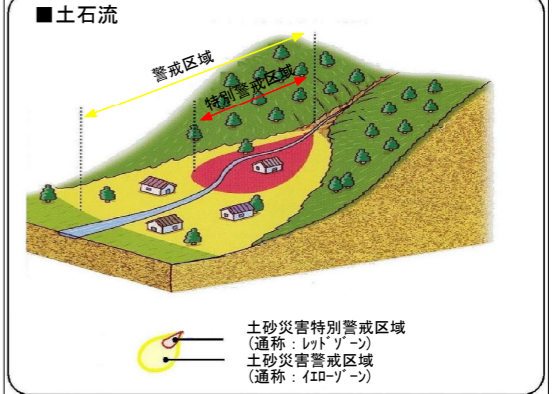

注) 表示されている校下(地区)界は
 おおよその範囲を示したものです。

凡 例

- 土砂災害(特別)警戒区域
- 土砂災害警戒区域
 - 土砂災害特別警戒区域

縮尺 1:10,000 (平成27年3月現在)
 0 100 250 500m

「私を守るのは自分、私たちを守るのは地域、自分と地域で命をまもろう」

この「金沢市土砂災害避難地図」は石川県が指定した「土砂災害(特別)警戒区域」をもとに、市民のみなさんが避難するために必要な各種情報をまとめたものです。土砂災害に関する情報及び市から提供する情報、さらにこの「金沢市土砂災害避難地図」を利用していただき、市民のみなさん一人ひとりの行動と町内会、自主防災会による行動で少しでも被害をなくしたいと考えております。なお、この金沢市土砂災害避難地図以外の地域でも土砂災害が発生する可能性があり、また近くの河川が洪水で通行不能の場合がありますので、ご注意ください。

1 土砂災害とは

土砂災害とは、大雨や地震などにより、「がけ崩れ(急傾斜地の崩壊)・土石流・地すべり」の現象が発生する自然災害のことです。

～前兆現象～

前兆現象がない場合でも降雨が続いた時などは土砂災害が起きる可能性があるため、斜面の状況に常に注意を払い、身の危険を感じた場合は周りの人と自主的に安全な場所に避難(自主避難)してください。また、前兆現象を発見した場合には、すぐにその場から離れ市役所や自主防災会(町会)にご連絡ください。

2 土砂災害防止法とは

土砂災害から国民の生命を守るため、土砂災害のおそれのある区域についての危険の周知、警戒避難体制の整備、住宅などの新規立地の抑制、既存住宅の移転促進等のソフト対策を推進しようとするものです。石川県はこの法に基づき、「土砂災害警戒区域」(土砂災害のおそれがある区域)及び「土砂災害特別警戒区域」(建築物に損壊が生じ、住民に著しい危害が生じるおそれがある区域)の指定を行っています。

3 土砂災害警戒情報とは

大雨警報発表中、大雨による土砂災害発生危険性が高まった場合に石川県と金沢気象台がテレビ・ラジオなどを通じて発表します。

4 避難時における行動 ～「土砂災害警戒情報」が発表されたら、以下の避難情報が発表される場合がありますので、雨や台風の最新情報を入力し、避難の呼びかけに注意してください～

ふだんから、避難時の持ち出し品の事前準備や避難場所・避難経路を確認しておき、ご近所との「日常的な交流」を心がけ、地域の自主防災会が行う避難訓練に参加しましょう。