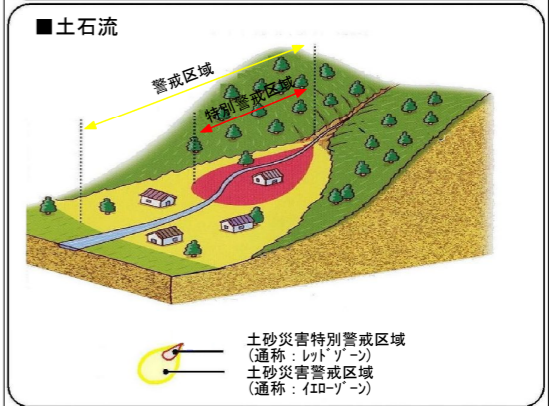

拠点避難場所
	指定避難場所
	同報防災無線
	消防分団
	交番・駐在所
	救護病院
	校下(地区)界

注) 表示されている校下(地区)界はおおよその範囲を示したものです。

縮尺 1:5,000 (平成27年3月現在)
0 50 100 200m