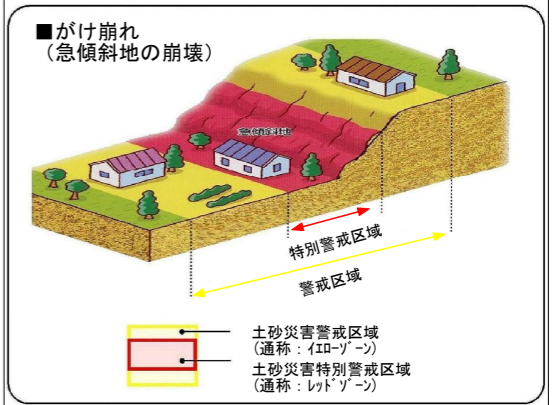

拠点避難場所
	指定避難場所
	同報防災無線
	消防分団
	交番・駐在所
	救護病院
	校下(地区)界

注) 表示されている校下(地区)界はおおよその範囲を示したものです。

縮尺 1:5,000 (平成27年3月現在)
0 50 100 200m