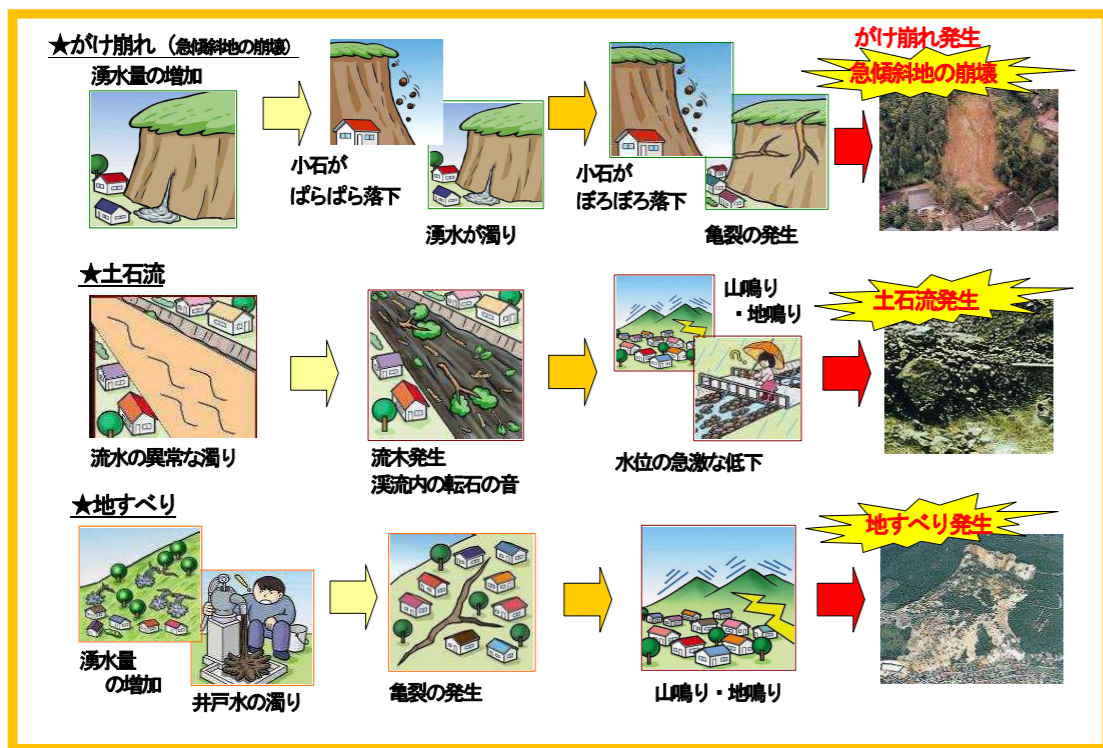

注) 表示されている校下(地区)界はおおよその範囲を示したものです。

縮尺 1:5,000 (平成27年3月現在)
 0 50 100 200m

「私を守るのは自分、私たちを守るのは地域、自分と地域で命をまもろう」

この「金沢市土砂災害避難地図」は石川県が指定した「土砂災害(特別)警戒区域」をもとに、市民のみなさんが避難するために必要な各種情報をまとめたものです。土砂災害に関する情報及び市から提供する情報、さらにこの「金沢市土砂災害避難地図」を利用していただき、市民のみなさん一人ひとりの行動と町内会、自主防災会による行動で少しでも被害をなくしたいと考えております。なお、この金沢市土砂災害避難地図以外の地域でも土砂災害が発生する可能性があり、また近くの河川が洪水で通行不能の場合がありますので、ご注意ください。

1 土砂災害とは

土砂災害とは、大雨や地震などにより、「がけ崩れ(急傾斜地の崩壊)・土石流・地すべり」の現象が発生する自然災害のことです。

～前兆現象～

前兆現象がない場合でも降雨が続いた時などは土砂災害が起きる可能性があるため、斜面の状況に常に注意を払い、身の危険を感じた場合は周りの人と自主的に安全な場所に避難(自主避難)してください。また、前兆現象を発見した場合には、すぐにその場から離れ市役所や自主防災会(町会)にご連絡ください。

2 土砂災害防止法とは

土砂災害から国民の生命を守るため、土砂災害のおそれのある区域についての危険の周知、警戒避難体制の整備、住宅などの新規立地の抑制、既存住宅の移転促進等のソフト対策を推進しようとするものです。石川県はこの法に基づき、「土砂災害警戒区域」(土砂災害のおそれがある区域)及び「土砂災害特別警戒区域」(建築物に損壊が生じ、住民に著しい危害が生じるおそれがある区域)の指定を行っています。

3 土砂災害警戒情報とは

大雨警報発表中、大雨による土砂災害発生危険性が高まった場合に石川県と金沢気象台がテレビ・ラジオなどを通じて発表します。

4 避難時における行動 ～「土砂災害警戒情報」が発表されたら、以下の避難情報が発表される場合がありますので、雨や台風の最新情報入手し、避難の呼びかけに注意してください～

ふだんから、避難時の持ち出し品の事前準備や避難場所・避難経路を確認しておき、ご近所との「日常的な交流」を心がけ、地域の自主防災会が行う避難訓練に参加しましょう。