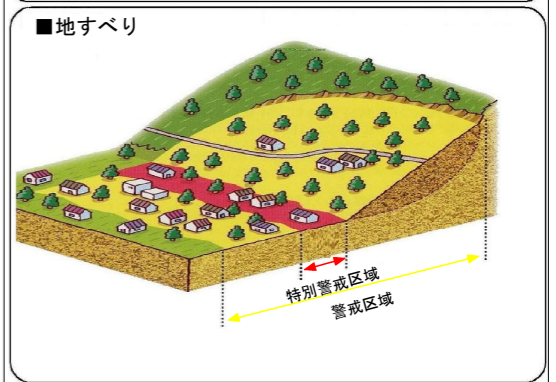

かなざわし どしゃさいがい ひなんちず
金沢市 土砂災害 避難地図

の まち
【 野 町 】

マーク	関連施設名	所在地	電話番号
	泉小学校	野町3丁目11-1	076-241-8318
	野町公民館	野町3丁目1-15	076-241-5971
	金沢中央高校	泉本町6丁目105	076-243-2166

凡 例

土砂災害(特別)警戒区域

	土砂災害警戒区域
	土砂災害特別警戒区域

	拠点避難場所
	指定避難場所
	同報防災無線
	消防分団
	交番・駐在所
	救護病院
	校下(地区)界

注) 表示されている校下(地区)界はおおよその範囲を示したものです。

縮尺 1:5,000 (平成27年3月現在)
 0 50 100 200m

「私を守るのは自分、私たちを守るのは地域、自分と地域で命をまもろう」

この「金沢市土砂災害避難地図」は石川県が指定した「土砂災害(特別)警戒区域」をもとに、市民のみなさんが避難するために必要な各種情報をまとめたものです。土砂災害に関する情報及び市から提供する情報、さらにこの「金沢市土砂災害避難地図」を利用していただき、市民のみなさん一人ひとりの行動と町内会、自主防災会による行動で少しでも被害をなくしたいと考えております。なお、この金沢市土砂災害避難地図以外の地域でも土砂災害が発生する可能性があり、また近くの河川が洪水で通行不能の場合がありますので、ご注意ください。

1 土砂災害とは

土砂災害とは、大雨や地震などにより、「がけ崩れ(急傾斜地の崩壊)・土石流・地すべり」の現象が発生する自然災害のことです。

～前兆現象～

前兆現象がない場合でも降雨が続いた時などは土砂災害が起きる可能性があるため、斜面の状況に常に注意を払い、身の危険を感じた場合は周りの人と自主的に安全な場所に避難(自主避難)してください。また、前兆現象を発見した場合には、すぐにその場から離れ市役所や自主防災会(町会)にご連絡ください。

2 土砂災害防止法とは

土砂災害から国民の生命を守るため、土砂災害のおそれのある区域についての危険の周知、警戒避難体制の整備、住宅などの新規立地の抑制、既存住宅の移転促進等のソフト対策を推進しようとするものです。石川県はこの法に基づき、「土砂災害警戒区域」(土砂災害のおそれがある区域)及び「土砂災害特別警戒区域」(建築物に損壊が生じ、住民に著しい危害が生じるおそれがある区域)の指定を行っています。

3 土砂災害警戒情報とは