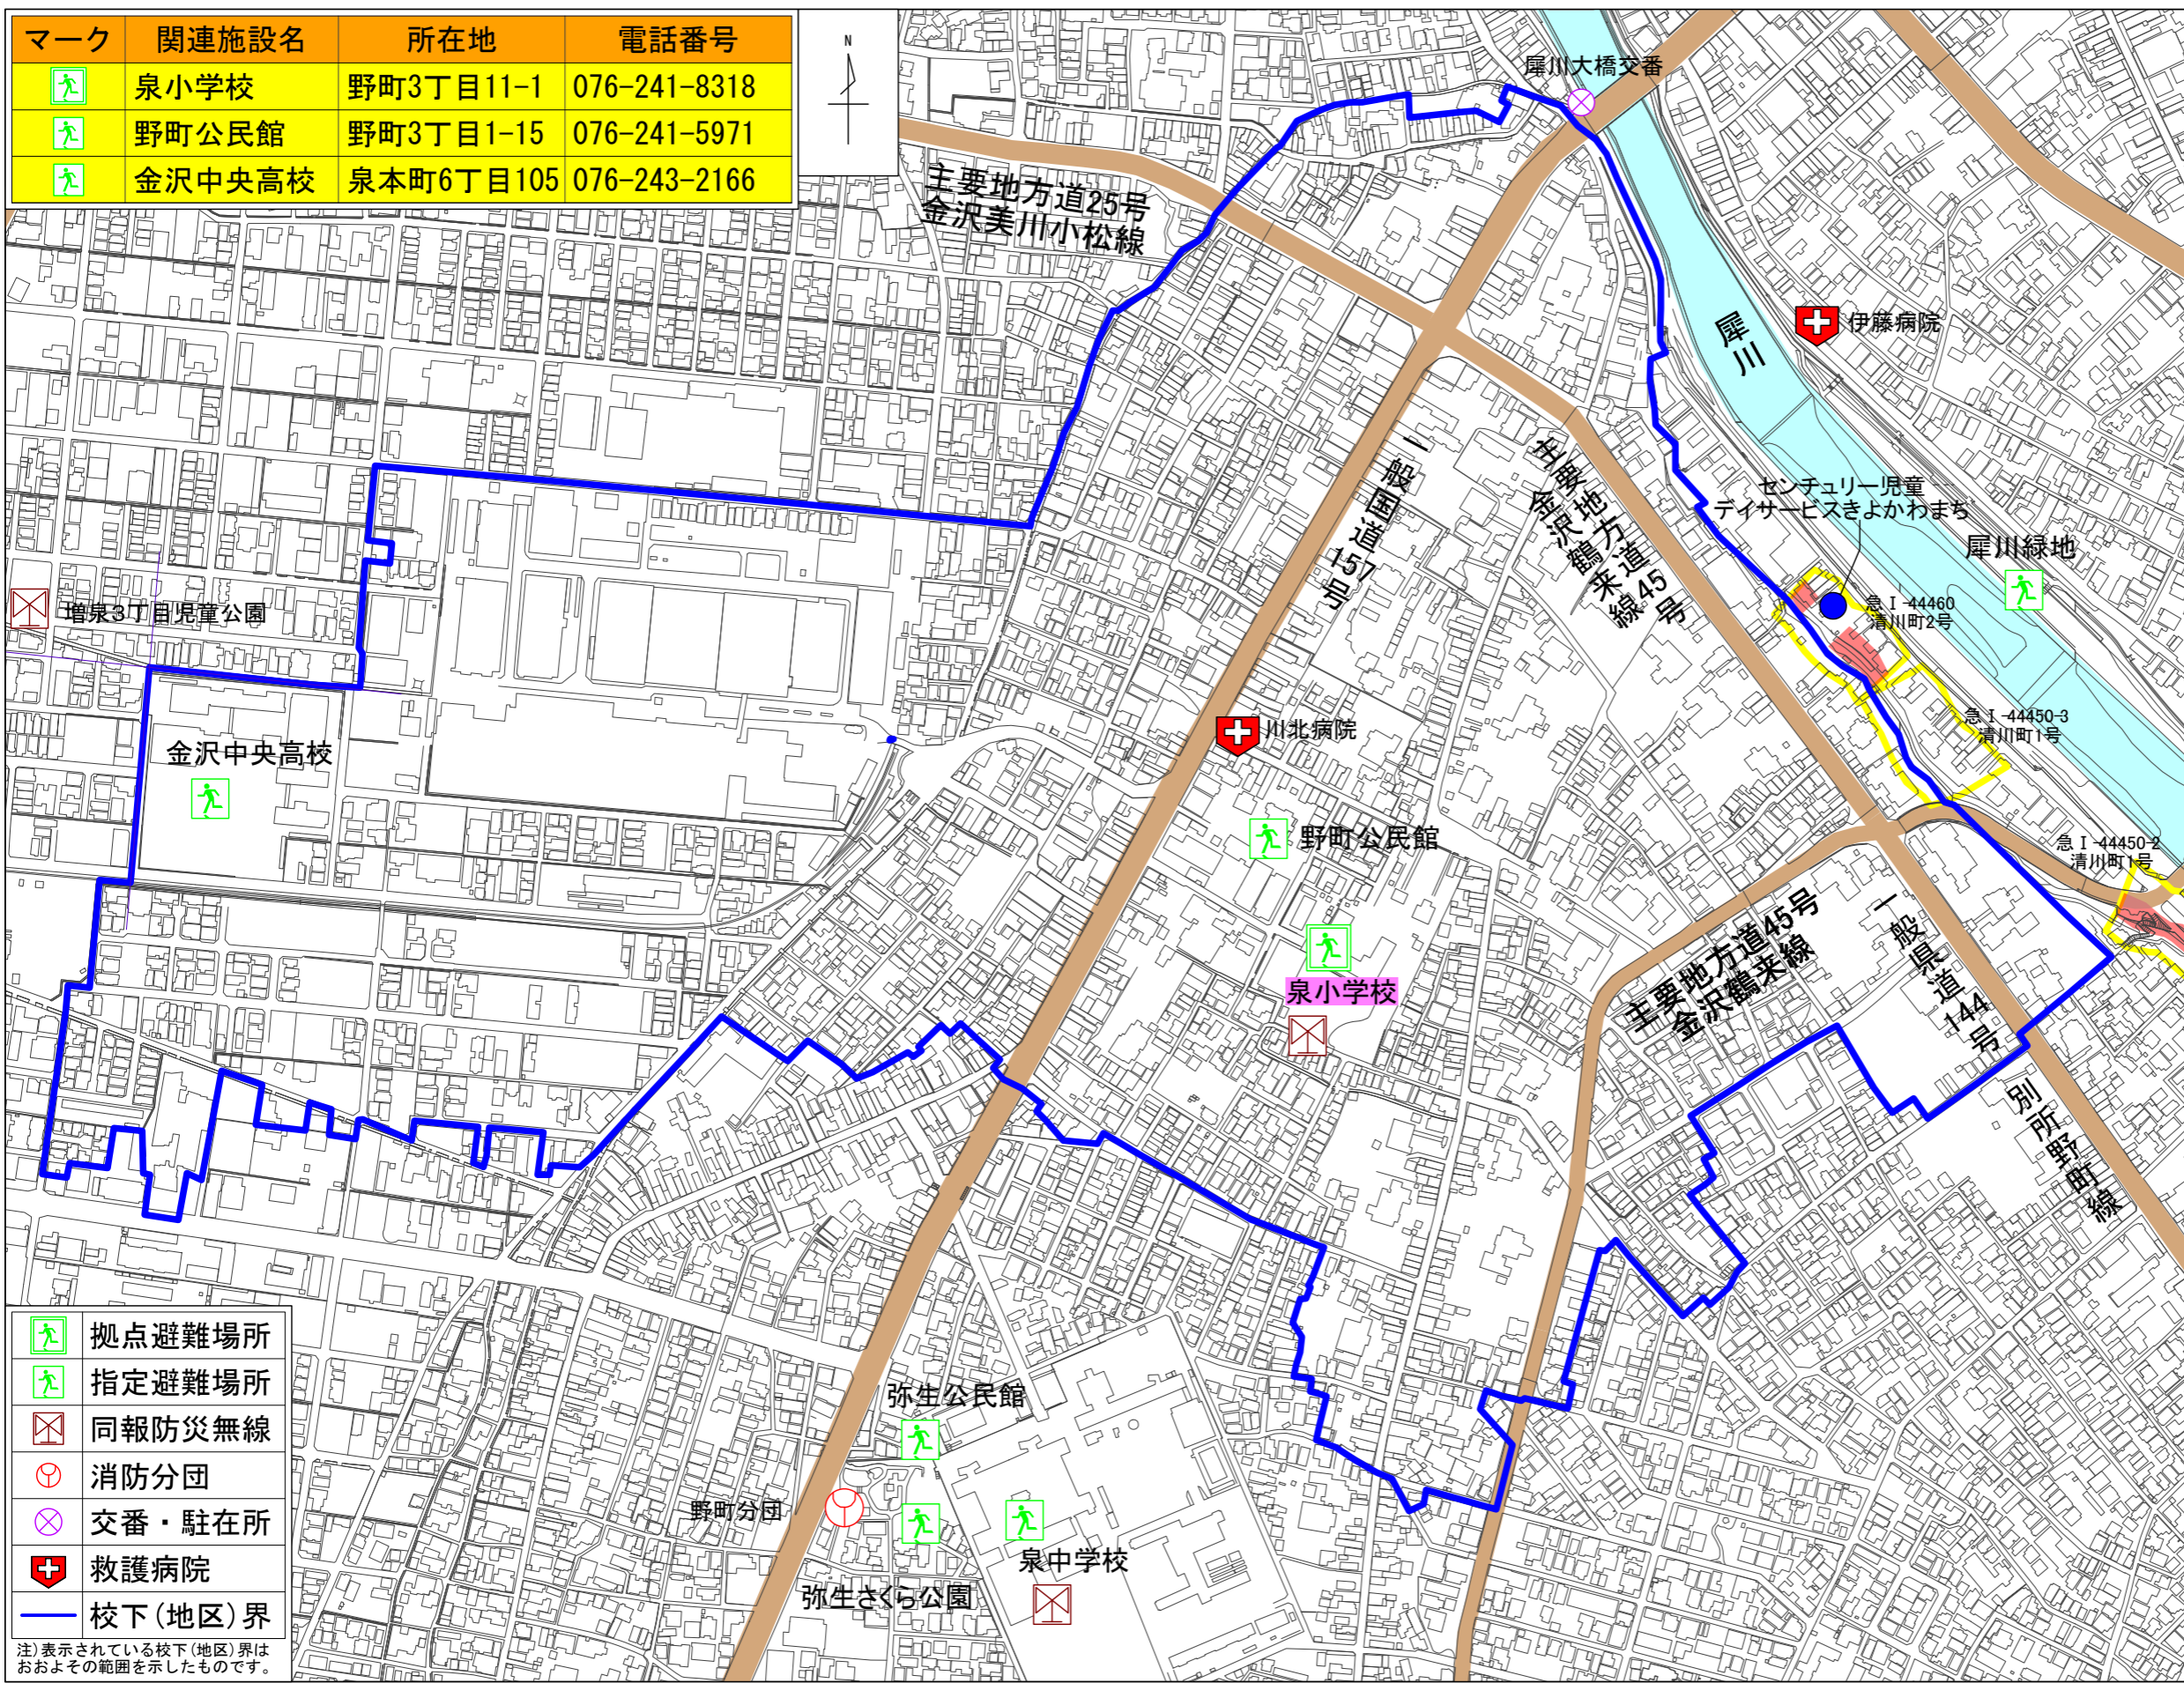

かなざわし どしゃさいがい ひなんちず
金沢市 土砂災害 避難地図

の まち
【 野 町 】

マーク	関連施設名	所在地	電話番号
	泉小学校	野町3丁目11-1	076-241-8318
	野町公民館	野町3丁目1-15	076-241-5971
	金沢中央高校	泉本町6丁目105	076-243-2166

凡 例

土砂災害(特別)警戒区域

	土砂災害警戒区域
	土砂災害特別警戒区域

	拠点避難場所
	指定避難場所
	同報防災無線
	消防分団
	交番・駐在所
	救護病院
	校下(地区)界

注) 表示されている校下(地区)界はおおよその範囲を示したものです。

縮尺 1:5,000 (平成27年3月現在)
 0 50 100 200m

「私を守るのは自分、私たちを守るのは地域、自分と地域で命をまもろう」

この「金沢市土砂災害避難地図」は石川県が指定した「土砂災害(特別)警戒区域」をもとに、市民のみなさんが避難するために必要な各種情報をまとめたものです。土砂災害に関する情報及び市から提供する情報、さらにこの「金沢市土砂災害避難地図」を利用していただき、市民のみなさん一人ひとりの行動と町内会、自主防災会による行動で少しでも被害をなくしたいと考えております。なお、この金沢市土砂災害避難地図以外の地域でも土砂災害が発生する可能性があり、また近くの河川が洪水で通行不能の場合がありますので、ご注意ください。

1 土砂災害とは

土砂災害とは、大雨や地震などにより、「がけ崩れ(急傾斜地の崩壊)・土石流・地すべり」の現象が発生する自然災害のことです。

～前兆現象～

前兆現象がない場合でも降雨が続いた時などは土砂災害が起きる可能性があるため、斜面の状況に常に注意を払い、身の危険を感じた場合は周りの人と自主的に安全な場所に避難(自主避難)してください。また、前兆現象を発見した場合には、すぐにその場から離れ市役所や自主防災会(町会)にご連絡ください。

2 土砂災害防止法とは

土砂災害から国民の生命を守るため、土砂災害のおそれのある区域についての危険の周知、警戒避難体制の整備、住宅などの新規立地の抑制、既存住宅の移転促進等のソフト対策を推進しようとするものです。石川県はこの法に基づき、「土砂災害警戒区域」(土砂災害のおそれがある区域)及び「土砂災害特別警戒区域」(建築物に損壊が生じ、住民に著しい危害が生じるおそれがある区域)の指定を行っています。

3 土砂災害警戒情報とは