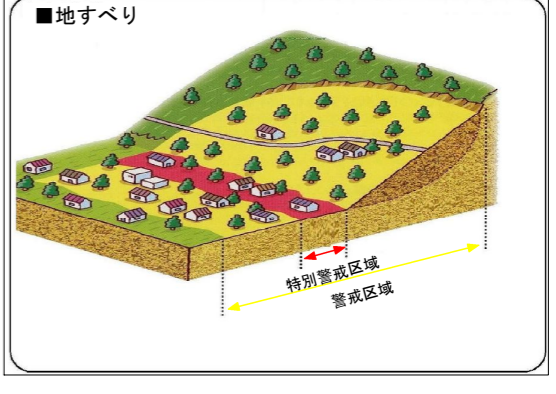

かなざわし どしゃさいがい ひなんちず
金沢市 土砂災害 避難地図

【 ば ば 校 下 】

マーク	関連施設名	所在地	電話番号
	馬場小学校	東山3丁目9-30	076-251-7826
	馬場公民館	東山3丁目9-35	076-252-0705

- 拠点避難場所
 - 指定避難場所
 - 同報防災無線
 - 消防分団
 - 交番・駐在所
 - 救護病院
 - 校下(地区)界
- 注) 表示されている校下(地区)界は
 おおよその範囲を示したものです。

大手町病院

凡 例

- 土砂災害(特別)警戒区域
- 土砂災害警戒区域
 - 土砂災害特別警戒区域

縮尺 1:5,000 (平成27年3月現在)
 0 50 100 200m

「私を守るのは自分、私たちを守るのは地域、自分と地域で命をまもろう」

この「金沢市土砂災害避難地図」は石川県が指定した「土砂災害(特別)警戒区域」をもとに、市民のみなさんが避難するために必要な各種情報をまとめたものです。土砂災害に関する情報及び市から提供する情報、さらにこの「金沢市土砂災害避難地図」を利用していただき、市民のみなさん一人ひとりの行動と町内会、自主防災会による行動で少しでも被害をなくしたいと考えております。なお、この金沢市土砂災害避難地図以外の地域でも土砂災害が発生する可能性があり、また近くの河川が洪水で通行不能の場合がありますので、ご注意ください。

1 土砂災害とは

土砂災害とは、大雨や地震などにより、「がけ崩れ(急傾斜地の崩壊)・土石流・地すべり」の現象が発生する自然災害のことです。

～前兆現象～

前兆現象がない場合でも降雨が続いた時などは土砂災害が起きる可能性があるため、斜面の状況に常に注意を払い、身の危険を感じた場合は周りの人と自主的に安全な場所に避難(自主避難)してください。また、前兆現象を発見した場合には、すぐにその場から離れ市役所や自主防災会(町会)にご連絡ください。

2 土砂災害防止法とは

土砂災害から国民の生命を守るため、土砂災害のおそれのある区域についての危険の周知、警戒避難体制の整備、住宅などの新規立地の抑制、既存住宅の移転促進等のソフト対策を推進しようとするものです。石川県はこの法に基づき、「土砂災害警戒区域」(土砂災害のおそれがある区域)及び「土砂災害特別警戒区域」(建築物に損壊が生じ、住民に著しい危害が生じるおそれがある区域)の指定を行っています。

3 土砂災害警戒情報とは