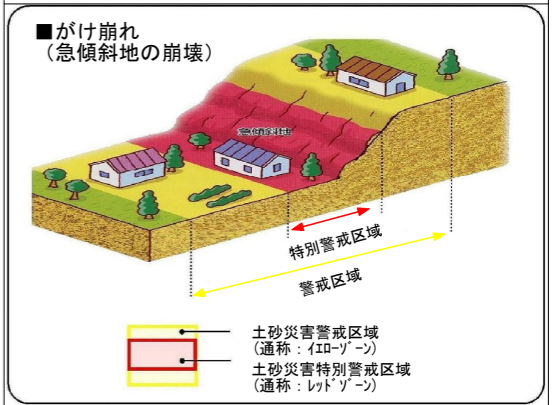

かなざわし どしゃさいがい ひなんちず
金沢市 土砂災害 避難地図

【 ば ば 校 下 】

マーク	関連施設名	所在地	電話番号
	馬場小学校	東山3丁目9-30	076-251-7826
	馬場公民館	東山3丁目9-35	076-252-0705

- 拠点避難場所
 - 指定避難場所
 - 同報防災無線
 - 消防分団
 - 交番・駐在所
 - 救護病院
 - 校下(地区)界
- 注) 表示されている校下(地区)界は
 おおよその範囲を示したものです。

大手町病院

凡 例

- 土砂災害(特別)警戒区域
- 土砂災害警戒区域
 - 土砂災害特別警戒区域

縮尺 1:5,000 (平成27年3月現在)
 0 50 100 200m

「私を守るのは自分、私たちを守るのは地域、自分と地域で命をまもろう」

この「金沢市土砂災害避難地図」は石川県が指定した「土砂災害(特別)警戒区域」をもとに、市民のみなさんが避難するために必要な各種情報をまとめたものです。土砂災害に関する情報及び市から提供する情報、さらにこの「金沢市土砂災害避難地図」を利用していただき、市民のみなさん一人ひとりの行動と町内会、自主防災会による行動で少しでも被害をなくしたいと考えております。なお、この金沢市土砂災害避難地図以外の地域でも土砂災害が発生する可能性があり、また近くの河川が洪水で通行不能の場合がありますので、ご注意ください。

1 土砂災害とは

土砂災害とは、大雨や地震などにより、「がけ崩れ(急傾斜地の崩壊)・土石流・地すべり」の現象が発生する自然災害のことです。

～前兆現象～

前兆現象がない場合でも降雨が続いた時などは土砂災害が起きる可能性があるため、斜面の状況に常に注意を払い、身の危険を感じた場合は周りの人と自主的に安全な場所に避難(自主避難)してください。また、前兆現象を発見した場合には、すぐにその場から離れ市役所や自主防災会(町会)にご連絡ください。

2 土砂災害防止法とは

土砂災害から国民の生命を守るため、土砂災害のおそれのある区域についての危険の周知、警戒避難体制の整備、住宅などの新規立地の抑制、既存住宅の移転促進等のソフト対策を推進しようとするものです。石川県はこの法に基づき、「土砂災害警戒区域」(土砂災害のおそれがある区域)及び「土砂災害特別警戒区域」(建築物に損壊が生じ、住民に著しい危害が生じるおそれがある区域)の指定を行っています。

3 土砂災害警戒情報とは