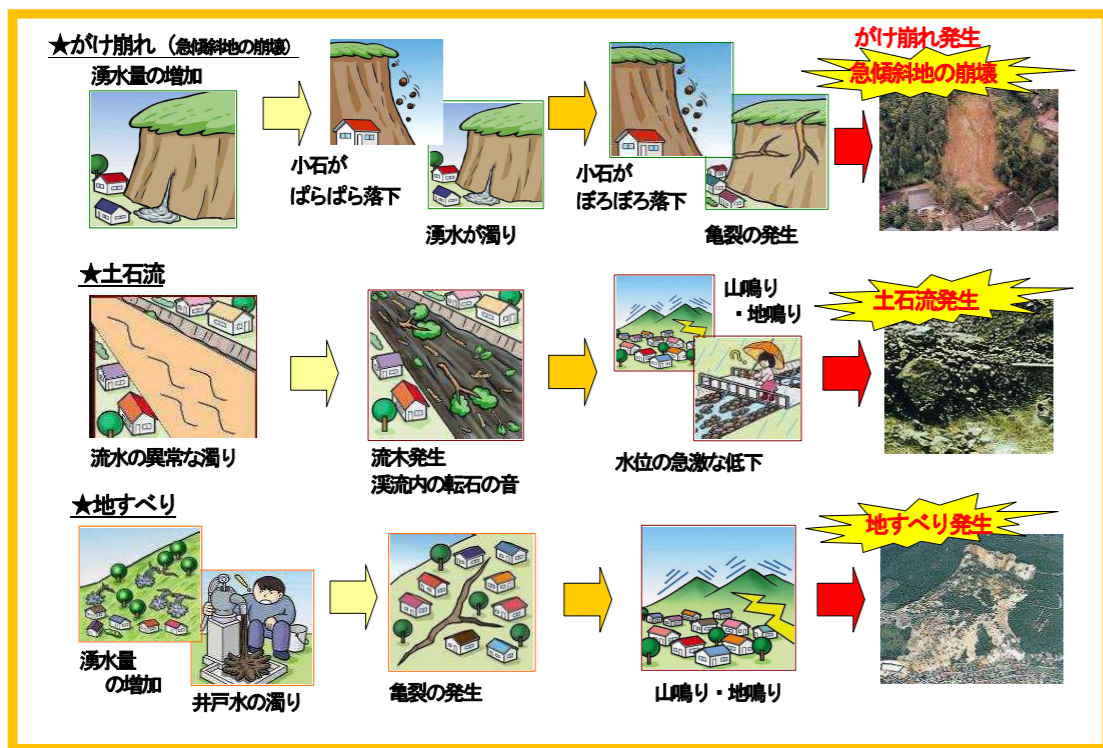

大手町病院

凡 例

- 土砂災害(特別)警戒区域
- 土砂災害警戒区域
 - 土砂災害特別警戒区域

縮尺 1:5,000 (平成27年3月現在)
 0 50 100 200m

「私を守るのは自分、私たちを守るのは地域、自分と地域で命をまもろう」

この「金沢市土砂災害避難地図」は石川県が指定した「土砂災害(特別)警戒区域」をもとに、市民のみなさんが避難するために必要な各種情報をまとめたものです。土砂災害に関する情報及び市から提供する情報、さらにこの「金沢市土砂災害避難地図」を利用していただき、市民のみなさん一人ひとりの行動と町内会、自主防災会による行動で少しでも被害をなくしたいと考えております。なお、この金沢市土砂災害避難地図以外の地域でも土砂災害が発生する可能性があり、また近くの河川が洪水で通行不能の場合がありますので、ご注意ください。

1 土砂災害とは

土砂災害とは、大雨や地震などにより、「がけ崩れ(急傾斜地の崩壊)・土石流・地すべり」の現象が発生する自然災害のことです。

～前兆現象～

前兆現象がない場合でも降雨が続いた時などは土砂災害が起きる可能性があるため、斜面の状況に常に注意を払い、身の危険を感じた場合は周りの人と自主的に安全な場所に避難(自主避難)してください。また、前兆現象を発見した場合には、すぐにその場から離れ市役所や自主防災会(町会)にご連絡ください。

2 土砂災害防止法とは

土砂災害から国民の生命を守るため、土砂災害のおそれのある区域についての危険の周知、警戒避難体制の整備、住宅などの新規立地の抑制、既存住宅の移転促進等のソフト対策を推進しようとするものです。石川県はこの法に基づき、「土砂災害警戒区域」(土砂災害のおそれがある区域)及び「土砂災害特別警戒区域」(建築物に損壊が生じ、住民に著しい危害が生じるおそれがある区域)の指定を行っています。

3 土砂災害警戒情報とは

大雨警報発表中、大雨による土砂災害発生危険性が高まった場合に石川県と金沢気象台がテレビ・ラジオなどを通じて発表します。

4 避難時における行動 ～「土砂災害警戒情報」が発表されたら、以下の避難情報が発表される場合がありますので、雨や台風の最新情報入手し、避難の呼びかけに注意してください～

ふだんから、避難時の持ち出し品の事前準備や避難場所・避難経路を確認しておき、ご近所との「日常的な交流」を心がけ、地域の自主防災会が行う避難訓練に参加しましょう。