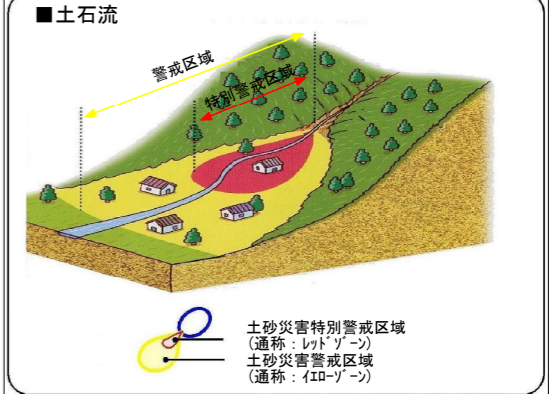

大手町病院

凡 例

- 土砂災害(特別)警戒区域
- 土砂災害警戒区域
 - 土砂災害特別警戒区域

縮尺 1:5,000 (平成27年3月現在)
 0 50 100 200m

「私を守るのは自分、私たちを守るのは地域、自分と地域で命をまもろう」

この「金沢市土砂災害避難地図」は石川県が指定した「土砂災害(特別)警戒区域」をもとに、市民のみなさんが避難するために必要な各種情報をまとめたものです。土砂災害に関する情報及び市から提供する情報、さらにこの「金沢市土砂災害避難地図」を利用していただき、市民のみなさん一人ひとりの行動と町内会、自主防災会による行動で少しでも被害をなくしたいと考えております。なお、この金沢市土砂災害避難地図以外の地域でも土砂災害が発生する可能性があり、また近くの河川が洪水で通行不能の場合がありますので、ご注意ください。

1 土砂災害とは

土砂災害とは、大雨や地震などにより、「がけ崩れ(急傾斜地の崩壊)・土石流・地すべり」の現象が発生する自然災害のことです。

～前兆現象～

前兆現象がない場合でも降雨が続いた時などは土砂災害が起きる可能性があるため、斜面の状況に常に注意を払い、身の危険を感じた場合は周りの人と自主的に安全な場所に避難(自主避難)してください。また、前兆現象を発見した場合には、すぐにその場から離れ市役所や自主防災会(町会)にご連絡ください。

2 土砂災害防止法とは

土砂災害から国民の生命を守るため、土砂災害のおそれのある区域についての危険の周知、警戒避難体制の整備、住宅などの新規立地の抑制、既存住宅の移転促進等のソフト対策を推進しようとするものです。石川県はこの法に基づき、「土砂災害警戒区域」(土砂災害のおそれがある区域)及び「土砂災害特別警戒区域」(建築物に損壊が生じ、住民に著しい危害が生じるおそれがある区域)の指定を行っています。

3 土砂災害警戒情報とは

大雨警報発表中、大雨による土砂災害発生危険性が高まった場合に石川県と金沢気象台がテレビ・ラジオなどを通じて発表します。

4 避難時における行動 ～「土砂災害警戒情報」が発表されたら、以下の避難情報が発表される場合がありますので、雨や台風の最新情報入手し、避難の呼びかけに注意してください～

ふだんから、避難時の持ち出し品の事前準備や避難場所・避難経路を確認しておき、ご近所との「日常的な交流」を心がけ、地域の自主防災会が行う避難訓練に参加しましょう。