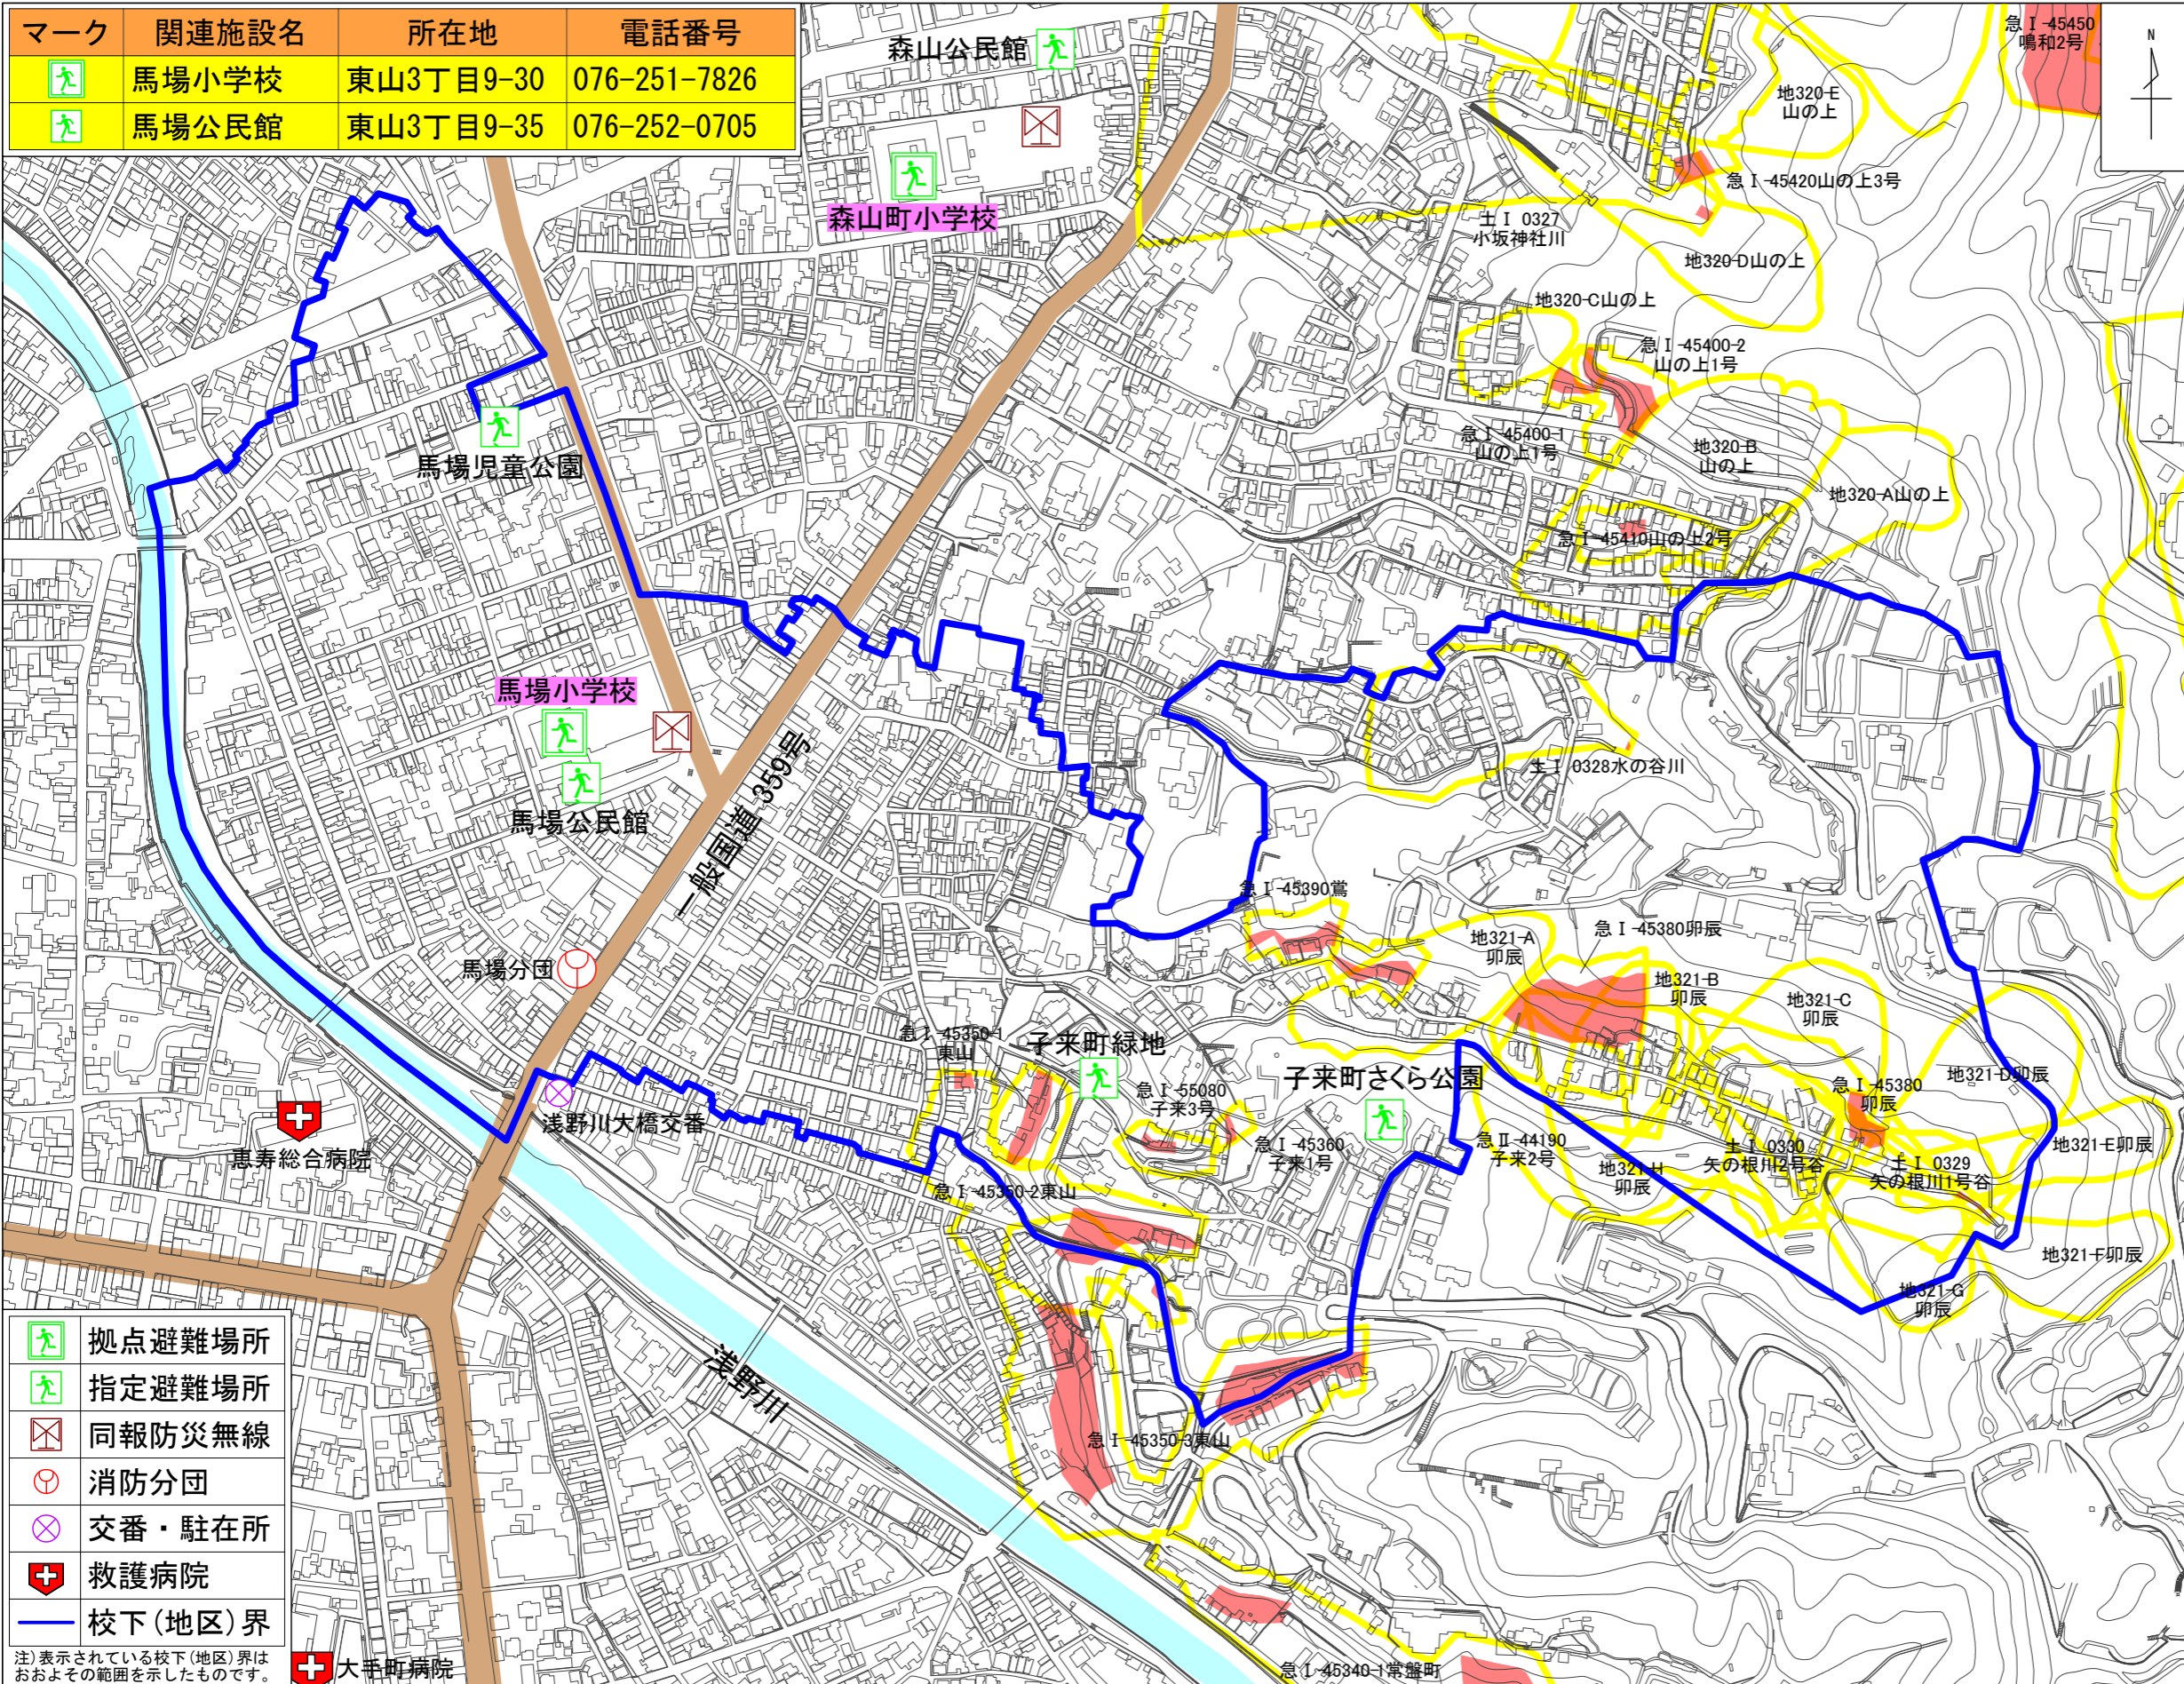

かなざわし どしゃさいがい ひなんちず
金沢市 土砂災害 避難地図

【 ば ば 校 下 】

マーク	関連施設名	所在地	電話番号
	馬場小学校	東山3丁目9-30	076-251-7826
	馬場公民館	東山3丁目9-35	076-252-0705

- 拠点避難場所
 - 指定避難場所
 - 同報防災無線
 - 消防分団
 - 交番・駐在所
 - 救護病院
 - 校下(地区)界
- 注) 表示されている校下(地区)界は
 おおよその範囲を示したものです。

大手町病院

凡 例

- 土砂災害(特別)警戒区域
- 土砂災害警戒区域
 - 土砂災害特別警戒区域

縮尺 1:5,000 (平成27年3月現在)
 0 50 100 200m

「私を守るのは自分、私たちを守るのは地域、自分と地域で命をまもろう」

この「金沢市土砂災害避難地図」は石川県が指定した「土砂災害(特別)警戒区域」をもとに、市民のみなさんが避難するために必要な各種情報をまとめたものです。土砂災害に関する情報及び市から提供する情報、さらにこの「金沢市土砂災害避難地図」を利用していただき、市民のみなさん一人ひとりの行動と町内会、自主防災会による行動で少しでも被害をなくしたいと考えております。なお、この金沢市土砂災害避難地図以外の地域でも土砂災害が発生する可能性があり、また近くの河川が洪水で通行不能の場合がありますので、ご注意ください。

1 土砂災害とは

土砂災害とは、大雨や地震などにより、「がけ崩れ(急傾斜地の崩壊)・土石流・地すべり」の現象が発生する自然災害のことです。

～前兆現象～

前兆現象がない場合でも降雨が続いた時などは土砂災害が起きる可能性があるため、斜面の状況に常に注意を払い、身の危険を感じた場合は周りの人と自主的に安全な場所に避難(自主避難)してください。また、前兆現象を発見した場合には、すぐにその場から離れ市役所や自主防災会(町会)にご連絡ください。

2 土砂災害防止法とは

土砂災害から国民の生命を守るため、土砂災害のおそれのある区域についての危険の周知、警戒避難体制の整備、住宅などの新規立地の抑制、既存住宅の移転促進等のソフト対策を推進しようとするものです。石川県はこの法に基づき、「土砂災害警戒区域」(土砂災害のおそれがある区域)及び「土砂災害特別警戒区域」(建築物に損壊が生じ、住民に著しい危害が生じるおそれがある区域)の指定を行っています。

3 土砂災害警戒情報とは