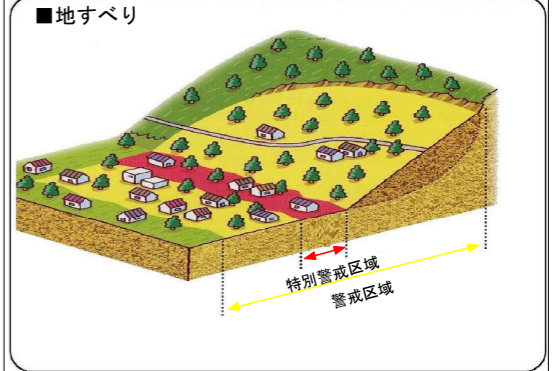

かなざわし どしゃさいがい ひなんちず 金沢市 土砂災害 避難地図

【 夕日寺校下 】

- 指定避難場所
- 同報防災無線
- 保育所
(災害時要配慮者利用施設)
- 社会福祉施設
(災害時要配慮者利用施設)
- 救護病院
- 校下(地区)界
注)表示されている校下(地区)界は
おおよその範囲を示したものです。

マーク	関連施設名	所在地	電話番号
	夕日寺公民館	夕日寺町口35	076-251-0027
	千寿閣	東長江町辺2-1	076-222-0008

凡 例

- 土砂災害(特別)警戒区域
- 土砂災害警戒区域
 - 土砂災害特別警戒区域

※鈴見団地周辺の(特別)警戒区域について
 鈴見団地1: 急I-45330-5~13
 鈴見団地2: 急I-45320-1~7

縮尺 1:15,000 (平成27年3月現在)

「私を守るのは自分、私たちを守るのは地域、自分と地域で命をまもろう」

この「金沢市土砂災害避難地図」は石川県が指定した「土砂災害(特別)警戒区域」をもとに、市民のみなさんが避難するために必要な各種情報をまとめたものです。土砂災害に関する情報及び市から提供する情報、さらにこの「金沢市土砂災害避難地図」を利用していただき、市民のみなさん一人ひとりの行動と町内会、自主防災会による行動で少しでも被害をなくしたいと考えております。なお、この金沢市土砂災害避難地図以外の地域でも土砂災害が発生する可能性があり、また近くの河川が洪水で通行不能の場合がありますので、ご注意ください。

1 土砂災害とは

土砂災害とは、大雨や地震などにより、「がけ崩れ(急傾斜地の崩壊)・土石流・地すべり」の現象が発生する自然災害のことです。

～前兆現象～

前兆現象がない場合でも降雨が続いた時などは土砂災害が起きる可能性があるため、斜面の状況に常に注意を払い、身の危険を感じた場合は周りの人と自主的に安全な場所に避難(自主避難)してください。また、前兆現象を発見した場合には、すぐにその場から離れ市役所や自主防災会(町会)にご連絡ください。

2 土砂災害防止法とは

土砂災害から国民の生命を守るため、土砂災害のおそれのある区域についての危険の周知、警戒避難体制の整備、住宅などの新規立地の抑制、既存住宅の移転促進等のソフト対策を推進しようとするものです。石川県はこの法に基づき、「土砂災害警戒区域」(土砂災害のおそれがある区域)及び「土砂災害特別警戒区域」(建築物に損壊が生じ、住民に著しい危害が生じるおそれがある区域)の指定を行っています。

3 土砂災害警戒情報とは