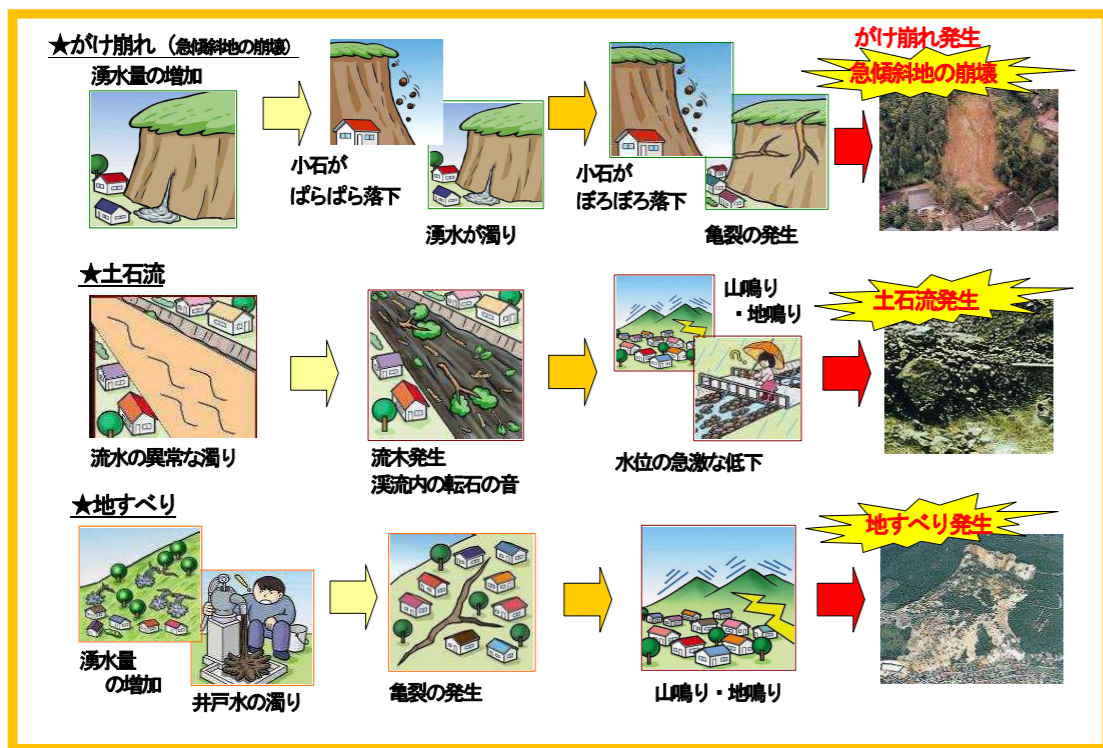

凡 例

- 土砂災害(特別)警戒区域
- 土砂災害警戒区域
 - 土砂災害特別警戒区域

※鈴見団地周辺の(特別)警戒区域について
 鈴見団地1: 急I-45330-5~13
 鈴見団地2: 急I-45320-1~7

縮尺 1:15,000 (平成27年3月現在)

「私を守るのは自分、私たちを守るのは地域、自分と地域で命をまもろう」

この「金沢市土砂災害避難地図」は石川県が指定した「土砂災害(特別)警戒区域」をもとに、市民のみなさんが避難するために必要な各種情報をまとめたものです。土砂災害に関する情報及び市から提供する情報、さらにこの「金沢市土砂災害避難地図」を利用していただき、市民のみなさん一人ひとりの行動と町内会、自主防災会による行動で少しでも被害をなくしたいと考えております。なお、この金沢市土砂災害避難地図以外の地域でも土砂災害が発生する可能性があり、また近くの河川が洪水で通行不能の場合がありますので、ご注意ください。

1 土砂災害とは

土砂災害とは、大雨や地震などにより、「がけ崩れ(急傾斜地の崩壊)・土石流・地すべり」の現象が発生する自然災害のことです。

～前兆現象～

前兆現象がない場合でも降雨が続いた時などは土砂災害が起きる可能性があるため、斜面の状況に常に注意を払い、身の危険を感じた場合は周りの人と自主的に安全な場所に避難(自主避難)してください。また、前兆現象を発見した場合には、すぐにその場から離れ市役所や自主防災会(町会)にご連絡ください。

2 土砂災害防止法とは

土砂災害から国民の生命を守るため、土砂災害のおそれのある区域についての危険の周知、警戒避難体制の整備、住宅などの新規立地の抑制、既存住宅の移転促進等のソフト対策を推進しようとするものです。石川県はこの法に基づき、「土砂災害警戒区域」(土砂災害のおそれがある区域)及び「土砂災害特別警戒区域」(建築物に損壊が生じ、住民に著しい危害が生じるおそれがある区域)の指定を行っています。

3 土砂災害警戒情報とは

大雨警報発表中、大雨による土砂災害発生危険性が高まった場合に石川県と金沢気象台がテレビ・ラジオなどを通じて発表します。

4 避難時における行動 ～「土砂災害警戒情報」が発表されたら、以下の避難情報が発表される場合がありますので、雨や台風の最新情報を入力し、避難の呼びかけに注意してください～

ふだんから、避難時の持ち出し品の事前準備や避難場所・避難経路を確認しておき、ご近所との「日常的な交流」を心がけ、地域の自主防災会が行う避難訓練に参加しましょう。