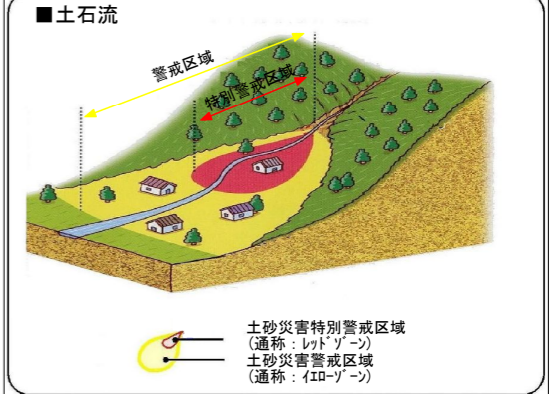

かなざわし どしゃさいがい ひなんちず 金沢市 土砂災害 避難地図

【 夕日寺校下 】

- 指定避難場所
- 同報防災無線
- 保育所
(災害時要配慮者利用施設)
- 社会福祉施設
(災害時要配慮者利用施設)
- 救護病院
- 校下(地区)界
注)表示されている校下(地区)界は
おおよその範囲を示したものです。

マーク	関連施設名	所在地	電話番号
	夕日寺公民館	夕日寺町口35	076-251-0027
	千寿閣	東長江町辺2-1	076-222-0008

凡 例

- 土砂災害(特別)警戒区域
- 土砂災害警戒区域
 - 土砂災害特別警戒区域

※鈴見団地周辺の(特別)警戒区域について
 鈴見団地1: 急I-45330-5~13
 鈴見団地2: 急I-45320-1~7

縮尺 1:15,000 (平成27年3月現在)

「私を守るのは自分、私たちを守るのは地域、自分と地域で命をまもろう」

この「金沢市土砂災害避難地図」は石川県が指定した「土砂災害(特別)警戒区域」をもとに、市民のみなさんが避難するために必要な各種情報をまとめたものです。土砂災害に関する情報及び市から提供する情報、さらにこの「金沢市土砂災害避難地図」を利用していただき、市民のみなさん一人ひとりの行動と町内会、自主防災会による行動で少しでも被害をなくしたいと考えております。なお、この金沢市土砂災害避難地図以外の地域でも土砂災害が発生する可能性があり、また近くの河川が洪水で通行不能の場合がありますので、ご注意ください。

1 土砂災害とは

土砂災害とは、大雨や地震などにより、「がけ崩れ(急傾斜地の崩壊)・土石流・地すべり」の現象が発生する自然災害のことです。

～前兆現象～

前兆現象がない場合でも降雨が続いた時などは土砂災害が起きる可能性があるため、斜面の状況に常に注意を払い、身の危険を感じた場合は周りの人と自主的に安全な場所に避難(自主避難)してください。また、前兆現象を発見した場合には、すぐにその場から離れ市役所や自主防災会(町会)にご連絡ください。

2 土砂災害防止法とは

土砂災害から国民の生命を守るため、土砂災害のおそれのある区域についての危険の周知、警戒避難体制の整備、住宅などの新規立地の抑制、既存住宅の移転促進等のソフト対策を推進しようとするものです。石川県はこの法に基づき、「土砂災害警戒区域」(土砂災害のおそれがある区域)及び「土砂災害特別警戒区域」(建築物に損壊が生じ、住民に著しい危害が生じるおそれがある区域)の指定を行っています。

3 土砂災害警戒情報とは