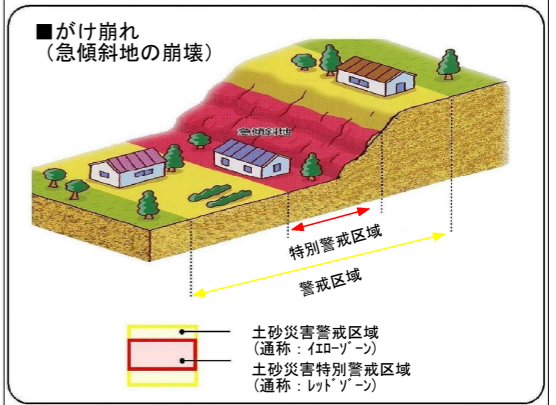

かなざわし どしゃさいがい ひなんちず 金沢市 土砂災害 避難地図

【 夕日寺校下 】

- 指定避難場所
- 同報防災無線
- 保育所
(災害時要配慮者利用施設)
- 社会福祉施設
(災害時要配慮者利用施設)
- 救護病院
- 校下(地区)界
注)表示されている校下(地区)界は
おおよその範囲を示したものです。

マーク	関連施設名	所在地	電話番号
	夕日寺公民館	夕日寺町口35	076-251-0027
	千寿閣	東長江町辺2-1	076-222-0008

凡 例

- 土砂災害(特別)警戒区域
- 土砂災害警戒区域
 - 土砂災害特別警戒区域

※鈴見団地周辺の(特別)警戒区域について
 鈴見団地1: 急I-45330-5~13
 鈴見団地2: 急I-45320-1~7

縮尺 1:15,000 (平成27年3月現在)

「私を守るのは自分、私たちを守るのは地域、自分と地域で命をまもろう」

この「金沢市土砂災害避難地図」は石川県が指定した「土砂災害(特別)警戒区域」をもとに、市民のみなさんが避難するために必要な各種情報をまとめたものです。土砂災害に関する情報及び市から提供する情報、さらにこの「金沢市土砂災害避難地図」を利用していただき、市民のみなさん一人ひとりの行動と町内会、自主防災会による行動で少しでも被害をなくしたいと考えております。なお、この金沢市土砂災害避難地図以外の地域でも土砂災害が発生する可能性があり、また近くの河川が洪水で通行不能の場合がありますので、ご注意ください。

1 土砂災害とは

土砂災害とは、大雨や地震などにより、「がけ崩れ(急傾斜地の崩壊)・土石流・地すべり」の現象が発生する自然災害のことです。

～前兆現象～

前兆現象がない場合でも降雨が続いた時などは土砂災害が起きる可能性があるため、斜面の状況に常に注意を払い、身の危険を感じた場合は周りの人と自主的に安全な場所に避難(自主避難)してください。また、前兆現象を発見した場合には、すぐにその場から離れ市役所や自主防災会(町会)にご連絡ください。

2 土砂災害防止法とは

土砂災害から国民の生命を守るため、土砂災害のおそれのある区域についての危険の周知、警戒避難体制の整備、住宅などの新規立地の抑制、既存住宅の移転促進等のソフト対策を推進しようとするものです。石川県はこの法に基づき、「土砂災害警戒区域」(土砂災害のおそれがある区域)及び「土砂災害特別警戒区域」(建築物に損壊が生じ、住民に著しい危害が生じるおそれがある区域)の指定を行っています。

3 土砂災害警戒情報とは