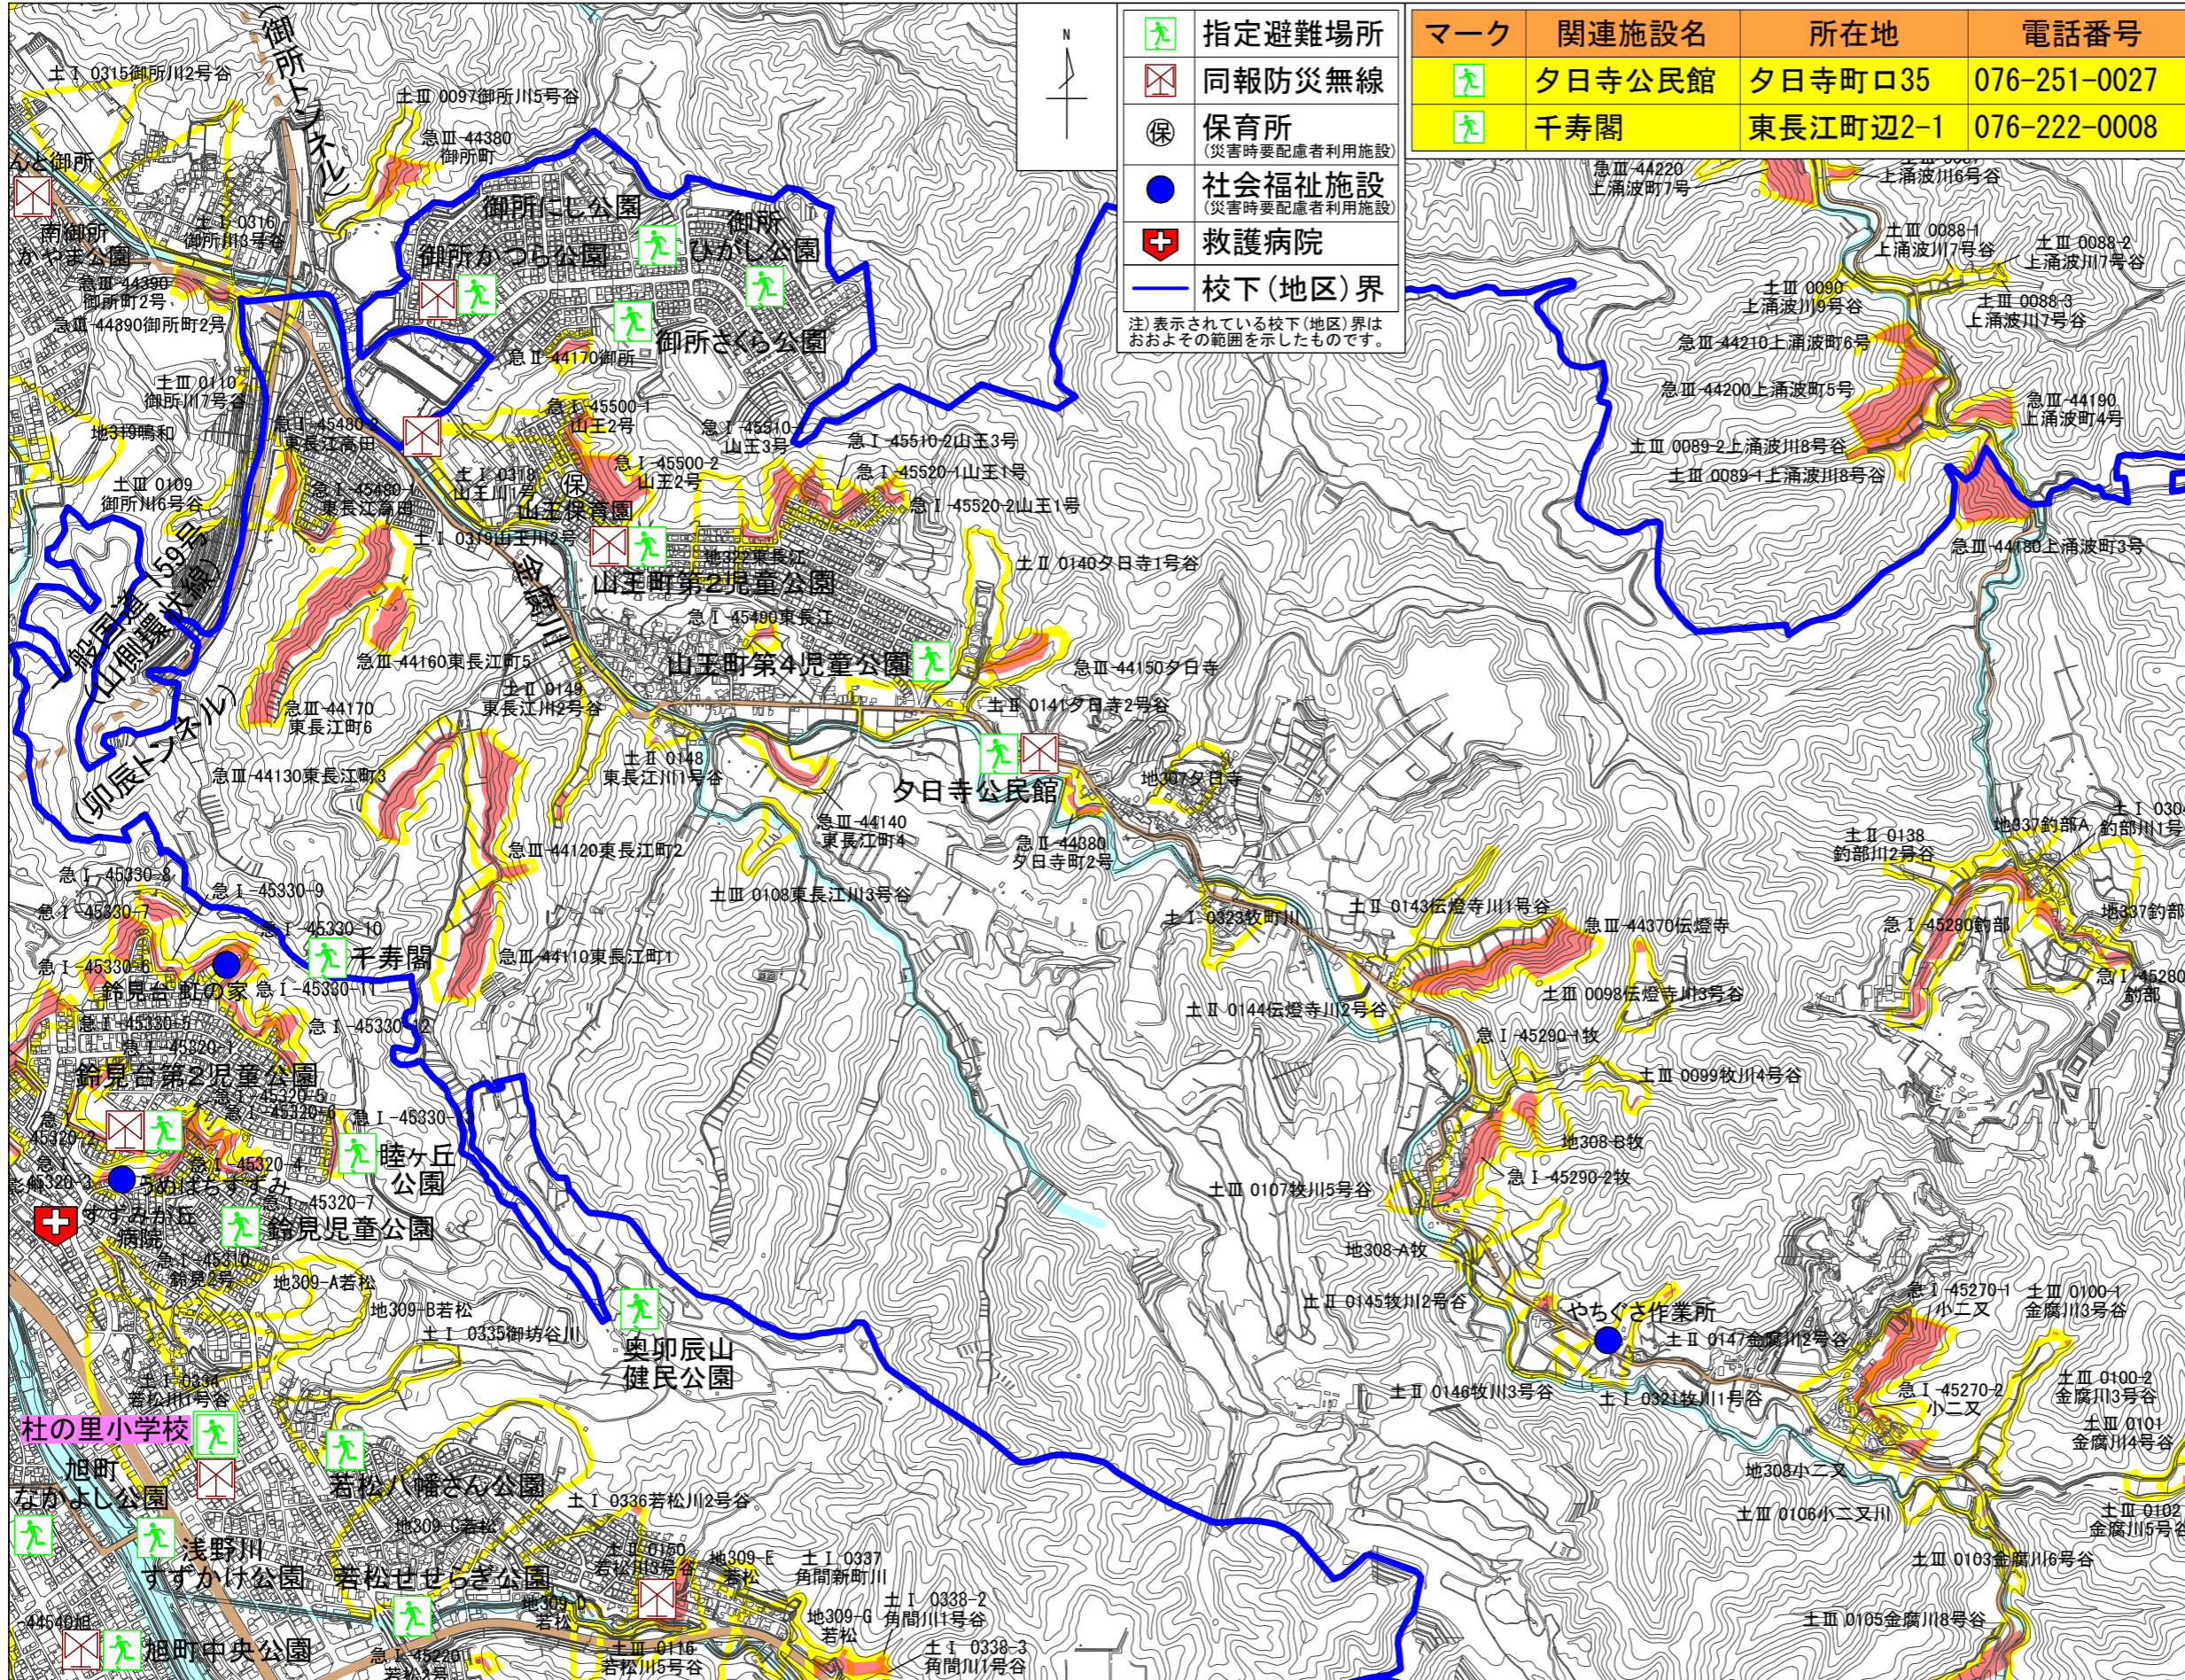

かなざわし どしゃさいがい ひなんちず 金沢市 土砂災害 避難地図

【 夕日寺校下 】

- 指定避難場所
- 同報防災無線
- 保育所
(災害時要配慮者利用施設)
- 社会福祉施設
(災害時要配慮者利用施設)
- 救護病院
- 校下(地区)界
注)表示されている校下(地区)界は
おおよその範囲を示したものです。

マーク	関連施設名	所在地	電話番号
	夕日寺公民館	夕日寺町口35	076-251-0027
	千寿閣	東長江町辺2-1	076-222-0008

凡 例

- 土砂災害(特別)警戒区域
- 土砂災害警戒区域
 - 土砂災害特別警戒区域

※鈴見団地周辺の(特別)警戒区域について
 鈴見団地1: 急I-45330-5~13
 鈴見団地2: 急I-45320-1~7

縮尺 1:15,000 (平成27年3月現在)

「私を守るのは自分、私たちを守るのは地域、自分と地域で命をまもろう」

この「金沢市土砂災害避難地図」は石川県が指定した「土砂災害(特別)警戒区域」をもとに、市民のみなさんが避難するために必要な各種情報をまとめたものです。土砂災害に関する情報及び市から提供する情報、さらにこの「金沢市土砂災害避難地図」を利用していただき、市民のみなさん一人ひとりの行動と町内会、自主防災会による行動で少しでも被害をなくしたいと考えております。なお、この金沢市土砂災害避難地図以外の地域でも土砂災害が発生する可能性があり、また近くの河川が洪水で通行不能の場合がありますので、ご注意ください。

1 土砂災害とは

土砂災害とは、大雨や地震などにより、「がけ崩れ(急傾斜地の崩壊)・土石流・地すべり」の現象が発生する自然災害のことです。

～前兆現象～

前兆現象がない場合でも降雨が続いた時などは土砂災害が起きる可能性があるため、斜面の状況に常に注意を払い、身の危険を感じた場合は周りの人と自主的に安全な場所に避難(自主避難)してください。また、前兆現象を発見した場合には、すぐにその場から離れ市役所や自主防災会(町会)にご連絡ください。

2 土砂災害防止法とは

土砂災害から国民の生命を守るため、土砂災害のおそれのある区域についての危険の周知、警戒避難体制の整備、住宅などの新規立地の抑制、既存住宅の移転促進等のソフト対策を推進しようとするものです。石川県はこの法に基づき、「土砂災害警戒区域」(土砂災害のおそれがある区域)及び「土砂災害特別警戒区域」(建築物に損壊が生じ、住民に著しい危害が生じるおそれがある区域)の指定を行っています。

3 土砂災害警戒情報とは