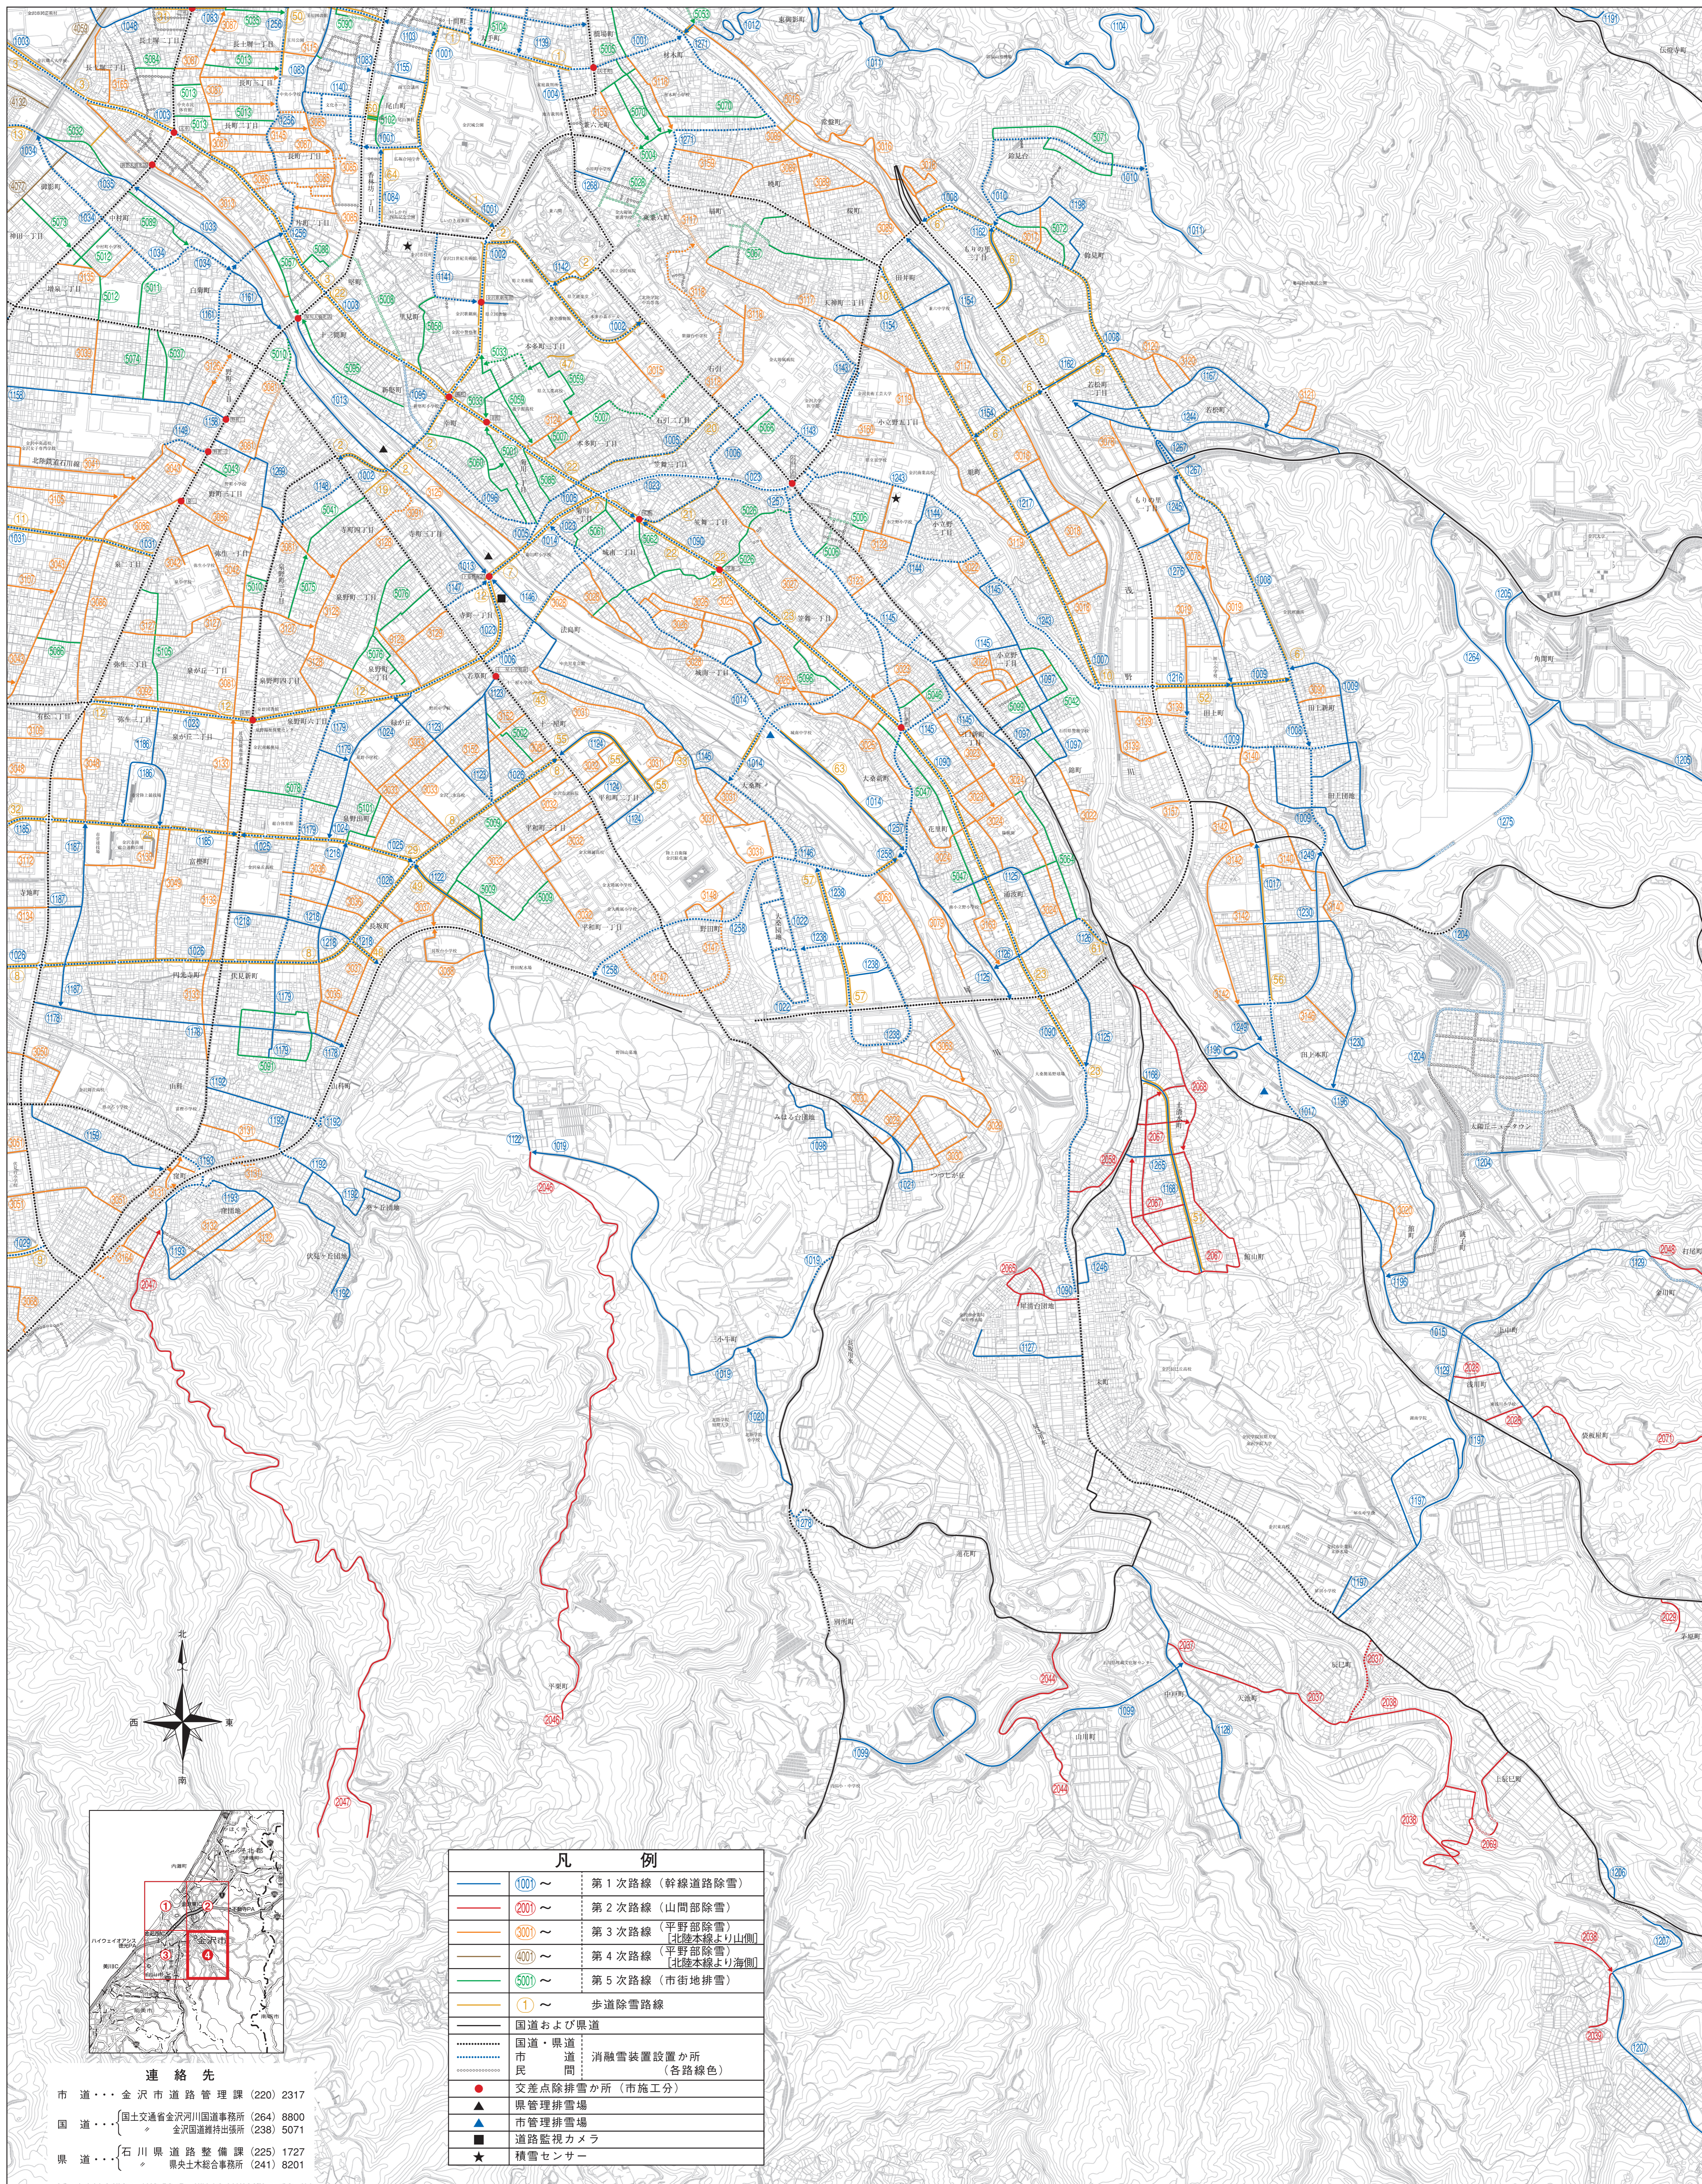

④平成27年度 金沢市道路除雪計画路線図

連絡先

- 市道・・・金沢市道路管理課 (220) 2317
- 国道・・・国土交通省金沢河川国道事務所 (264) 8800
金沢国道維持出張所 (238) 5071
- 県道・・・石川県道路整備課 (225) 1727
県央土木総合事務所 (241) 8201

凡 例		
1001 ~	第1次路線 (幹線道路除雪)	
2001 ~	第2次路線 (山間部除雪)	
3001 ~	第3次路線 (平野部除雪)	
4001 ~	第4次路線 (平野部除雪)	北陸本線より山側
5001 ~	第5次路線 (市街地排雪)	北陸本線より海側
1 ~	歩道除雪路線	
国道および県道		
●	消融雪装置設置場所	
▲	管理排雪場	
■	道路監視カメラ	
★	積雪センサー	

「この地図は、金沢市長の承認を得て、同市長の都市計画課本部 (縮尺1:2,500) を使用し作成したものである。」