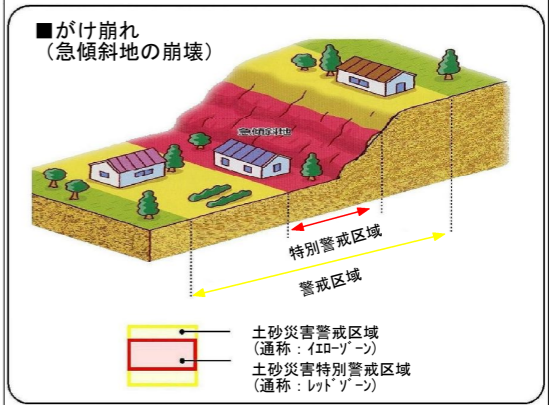

かなざわし どしゃさいがい ひなんちず 金沢市 土砂災害 避難地図

みそぐらまちこうか 【味噌蔵町校下】

マーク	関連施設名	所在地	電話番号
	味噌蔵町小学校	兼六元町7-15	076-231-7279
	味噌蔵町公民館	兼六元町7-19	076-221-2573
	小将町中学校	小将町1-15	076-262-6272
	兼六中学校	田井町12-12	076-263-2458

凡 例

土砂災害(特別)警戒区域	
	土砂災害警戒区域
	土砂災害特別警戒区域

- 拠点避難場所
- 指定避難場所
- 同報防災無線
- 消防分団
- 交番・駐在所
- 社会福祉施設
(災害時要配慮者利用施設)
- 救護病院
- 校下(地区)界

注)表示されている校下(地区)界はおおよその範囲を示したものです。

縮尺 1:8,000 (平成27年3月現在)
0 100 250 500m

「私を守るのは自分、私たちを守るのは地域、自分と地域で命をまもろう」

この「金沢市土砂災害避難地図」は石川県が指定した「土砂災害(特別)警戒区域」をもとに、市民のみなさんが避難するために必要な各種情報をまとめたものです。土砂災害に関する情報及び市から提供する情報、さらにこの「金沢市土砂災害避難地図」を利用していただき、市民のみなさん一人ひとりの行動と町内会、自主防災会による行動で少しでも被害をなくしたいと考えております。なお、この金沢市土砂災害避難地図以外の地域でも土砂災害が発生する可能性があり、また近くの河川が洪水で通行不能の場合がありますので、ご注意ください。

1 土砂災害とは

土砂災害とは、大雨や地震などにより、「がけ崩れ(急傾斜地の崩壊)・土石流・地すべり」の現象が発生する自然災害のことです。

～前兆現象～

前兆現象がない場合でも降雨が続いた時などは土砂災害が起きる可能性があるため、斜面の状況に常に注意を払い、身の危険を感じた場合は周りの人と自主的に安全な場所に避難(自主避難)してください。また、前兆現象を発見した場合には、すぐにその場から離れ市役所や自主防災会(町会)にご連絡ください。

2 土砂災害防止法とは

土砂災害から国民の生命を守るため、土砂災害のおそれのある区域についての危険の周知、警戒避難体制の整備、住宅などの新規立地の抑制、既存住宅の移転促進等のソフト対策を推進しようとするものです。石川県はこの法に基づき、「土砂災害警戒区域」(土砂災害のおそれがある区域)及び「土砂災害特別警戒区域」(建築物に損壊が生じ、住民に著しい危害が生じるおそれがある区域)の指定を行っています。

3 土砂災害警戒情報とは