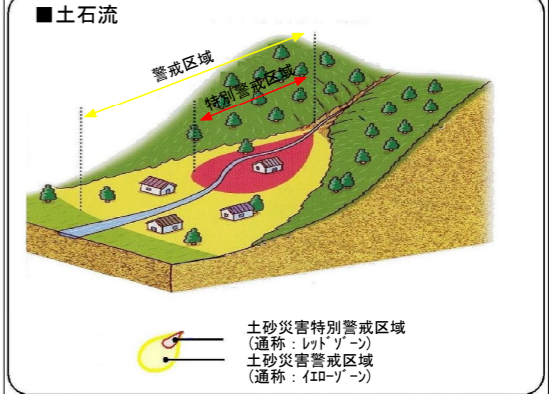

かなざわし どしゃさいがい ひなんちず 金沢市 土砂災害 避難地図

みそぐらまちこうか 【味噌蔵町校下】

マーク	関連施設名	所在地	電話番号
	味噌蔵町小学校	兼六元町7-15	076-231-7279
	味噌蔵町公民館	兼六元町7-19	076-221-2573
	小将町中学校	小将町1-15	076-262-6272
	兼六中学校	田井町12-12	076-263-2458

凡 例

土砂災害(特別)警戒区域	
	土砂災害警戒区域
	土砂災害特別警戒区域

- 拠点避難場所
- 指定避難場所
- 同報防災無線
- 消防分団
- 交番・駐在所
- 社会福祉施設
(災害時要配慮者利用施設)
- 救護病院
- 校下(地区)界

注)表示されている校下(地区)界はおおよその範囲を示したものです。

縮尺 1:8,000 (平成27年3月現在)
0 100 250 500m

「私を守るのは自分、私たちを守るのは地域、自分と地域で命をまもろう」

この「金沢市土砂災害避難地図」は石川県が指定した「土砂災害(特別)警戒区域」をもとに、市民のみなさんが避難するために必要な各種情報をまとめたものです。土砂災害に関する情報及び市から提供する情報、さらにこの「金沢市土砂災害避難地図」を利用していただき、市民のみなさん一人ひとりの行動と町内会、自主防災会による行動で少しでも被害をなくしたいと考えております。なお、この金沢市土砂災害避難地図以外の地域でも土砂災害が発生する可能性があり、また近くの河川が洪水で通行不能の場合がありますので、ご注意ください。

1 土砂災害とは

土砂災害とは、大雨や地震などにより、「がけ崩れ(急傾斜地の崩壊)・土石流・地すべり」の現象が発生する自然災害のことです。

～前兆現象～

前兆現象がない場合でも降雨が続いた時などは土砂災害が起きる可能性があるため、斜面の状況に常に注意を払い、身の危険を感じた場合は周りの人と自主的に安全な場所に避難(自主避難)してください。また、前兆現象を発見した場合には、すぐにその場から離れ市役所や自主防災会(町会)にご連絡ください。

2 土砂災害防止法とは

土砂災害から国民の生命を守るため、土砂災害のおそれのある区域についての危険の周知、警戒避難体制の整備、住宅などの新規立地の抑制、既存住宅の移転促進等のソフト対策を推進しようとするものです。石川県はこの法に基づき、「土砂災害警戒区域」(土砂災害のおそれがある区域)及び「土砂災害特別警戒区域」(建築物に損壊が生じ、住民に著しい危害が生じるおそれがある区域)の指定を行っています。

3 土砂災害警戒情報とは