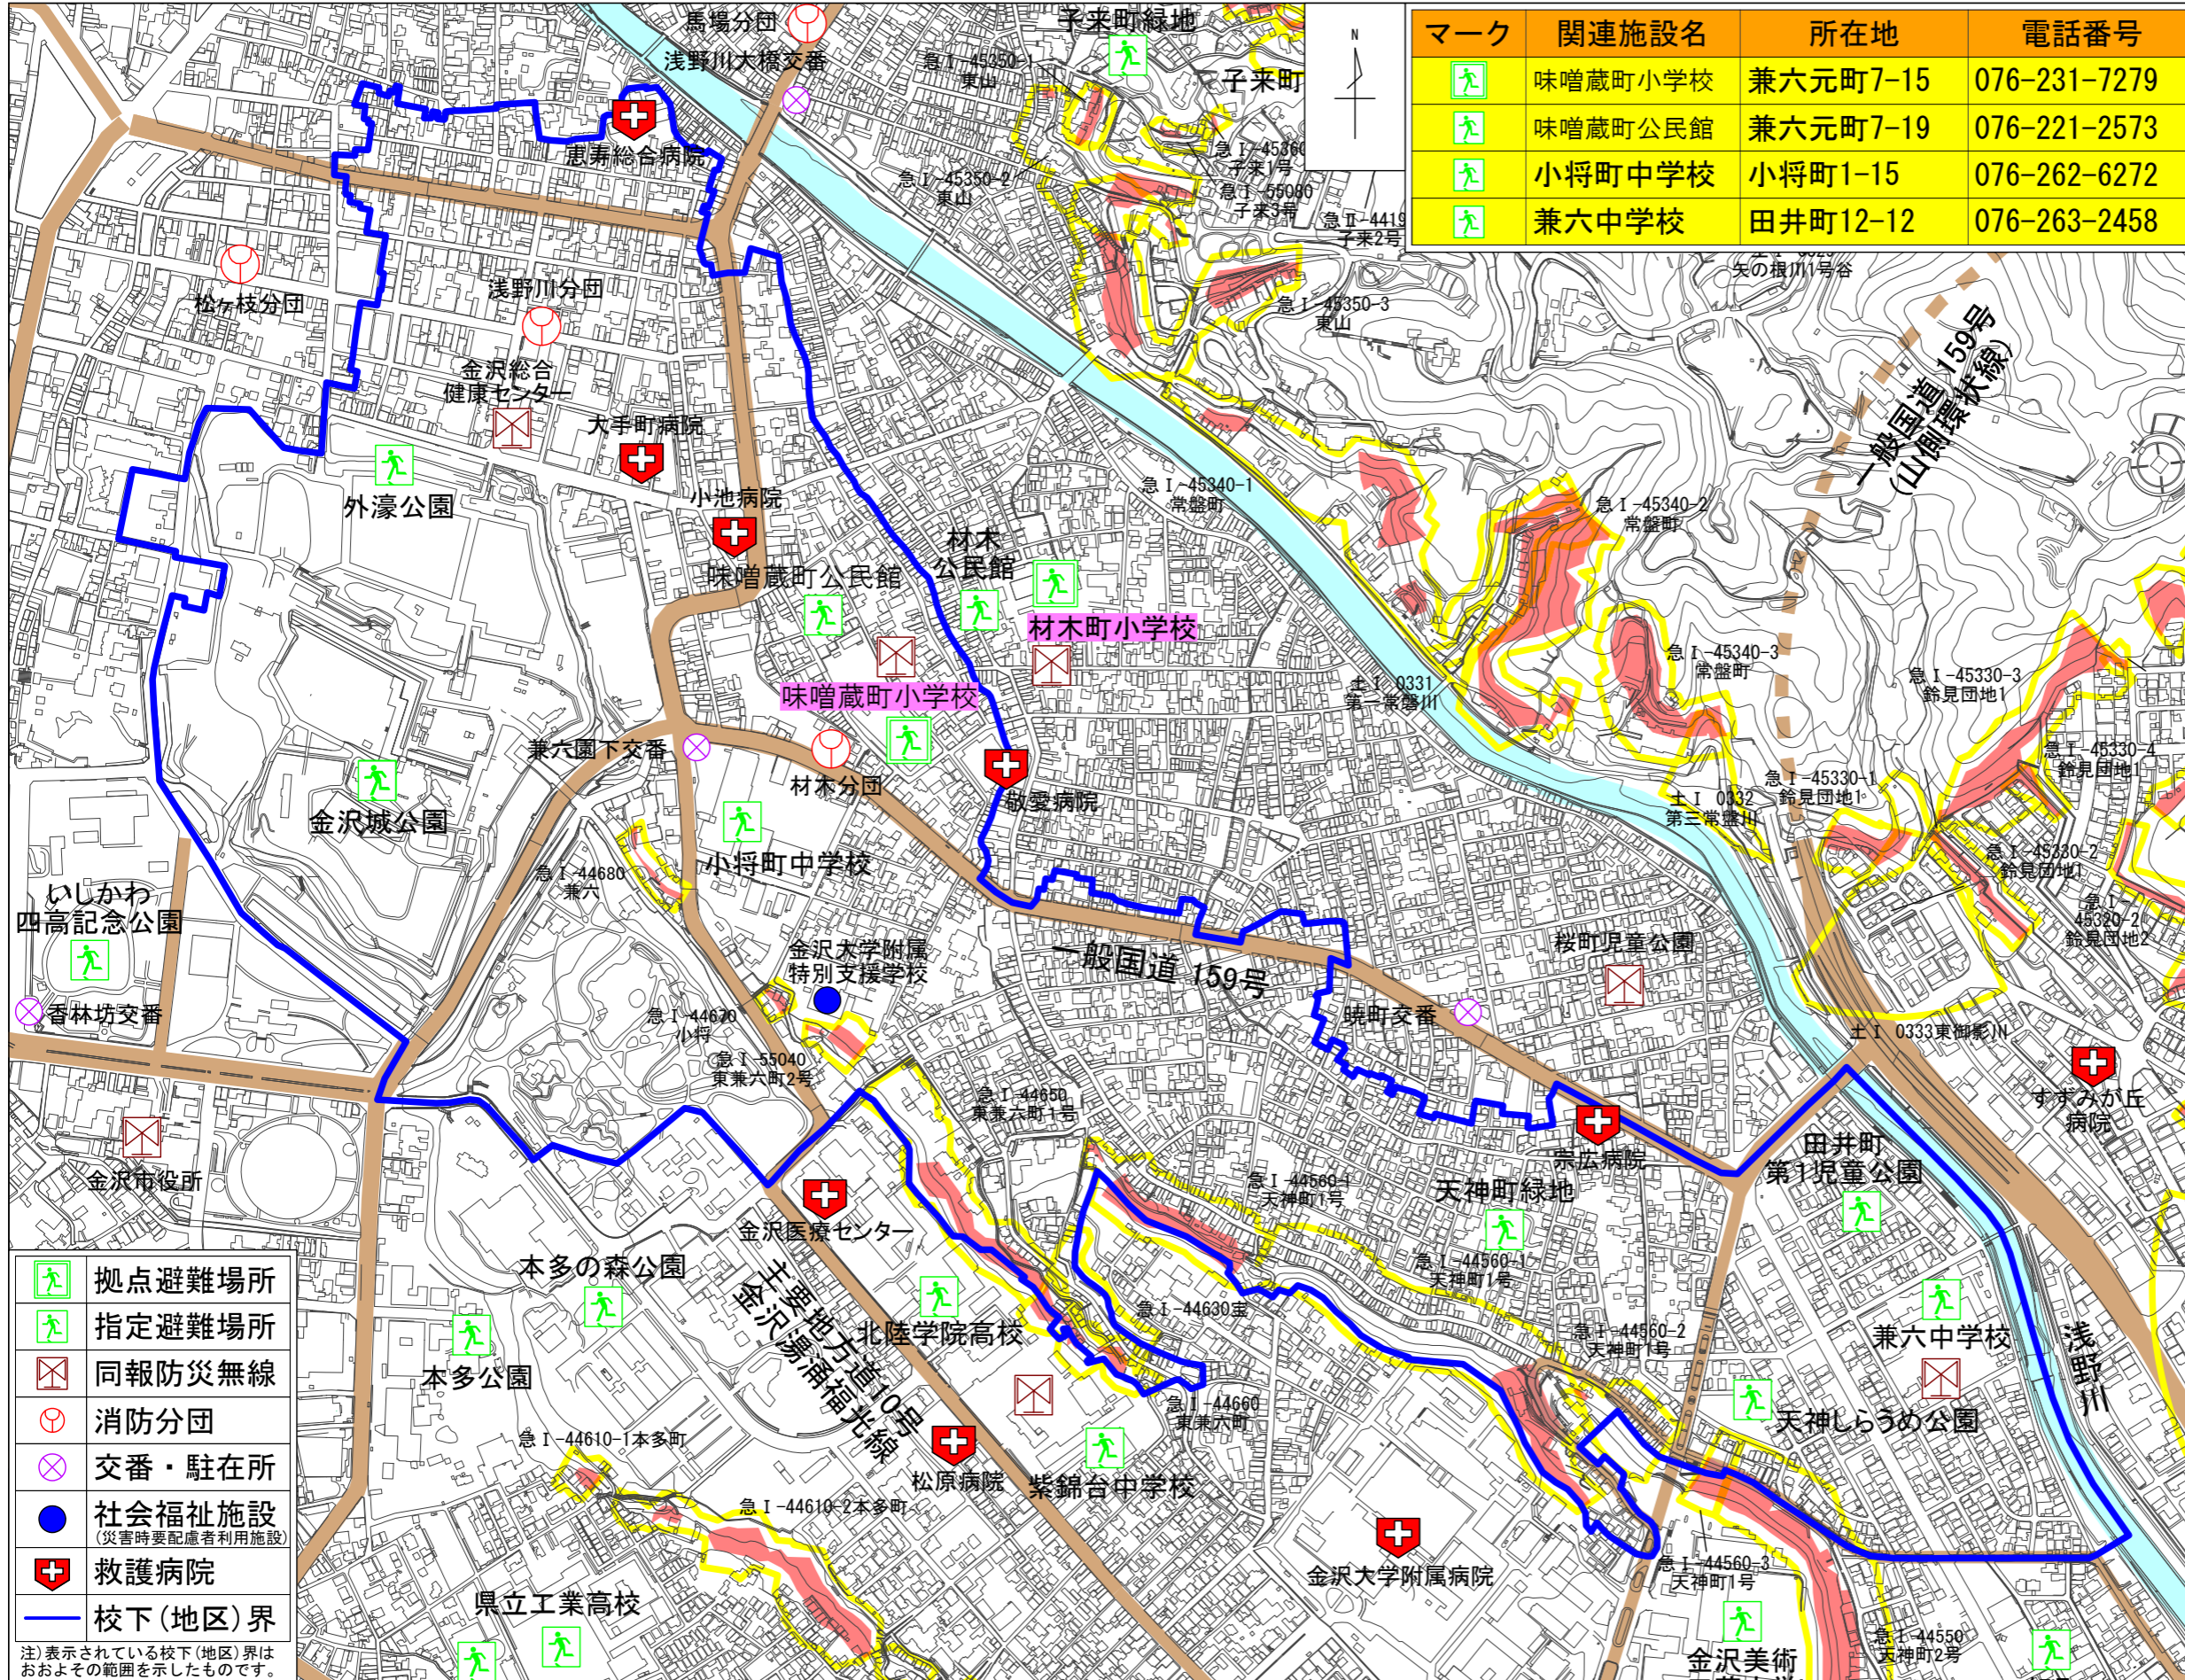

かなざわし どしゃさいがい ひなんちず 金沢市 土砂災害 避難地図

みそぐらまちこうか 【味噌蔵町校下】

マーク	関連施設名	所在地	電話番号
	味噌蔵町小学校	兼六元町7-15	076-231-7279
	味噌蔵町公民館	兼六元町7-19	076-221-2573
	小将町中学校	小将町1-15	076-262-6272
	兼六中学校	田井町12-12	076-263-2458

凡 例

土砂災害(特別)警戒区域	
	土砂災害警戒区域
	土砂災害特別警戒区域

- 拠点避難場所
- 指定避難場所
- 同報防災無線
- 消防分団
- 交番・駐在所
- 社会福祉施設
(災害時要配慮者利用施設)
- 救護病院
- 校下(地区)界

注)表示されている校下(地区)界はおおよその範囲を示したものです。

縮尺 1:8,000 (平成27年3月現在)
0 100 250 500m

「私を守るのは自分、私たちを守るのは地域、自分と地域で命をまもろう」

この「金沢市土砂災害避難地図」は石川県が指定した「土砂災害(特別)警戒区域」をもとに、市民のみなさんが避難するために必要な各種情報をまとめたものです。土砂災害に関する情報及び市から提供する情報、さらにこの「金沢市土砂災害避難地図」を利用していただき、市民のみなさん一人ひとりの行動と町内会、自主防災会による行動で少しでも被害をなくしたいと考えております。なお、この金沢市土砂災害避難地図以外の地域でも土砂災害が発生する可能性があり、また近くの河川が洪水で通行不能の場合がありますので、ご注意ください。

1 土砂災害とは

土砂災害とは、大雨や地震などにより、「がけ崩れ(急傾斜地の崩壊)・土石流・地すべり」の現象が発生する自然災害のことです。

～前兆現象～

前兆現象がない場合でも降雨が続いた時などは土砂災害が起きる可能性があるため、斜面の状況に常に注意を払い、身の危険を感じた場合は周りの人と自主的に安全な場所に避難(自主避難)してください。また、前兆現象を発見した場合には、すぐにその場から離れ市役所や自主防災会(町会)にご連絡ください。

2 土砂災害防止法とは

土砂災害から国民の生命を守るため、土砂災害のおそれのある区域についての危険の周知、警戒避難体制の整備、住宅などの新規立地の抑制、既存住宅の移転促進等のソフト対策を推進しようとするものです。石川県はこの法に基づき、「土砂災害警戒区域」(土砂災害のおそれがある区域)及び「土砂災害特別警戒区域」(建築物に損壊が生じ、住民に著しい危害が生じるおそれがある区域)の指定を行っています。

3 土砂災害警戒情報とは