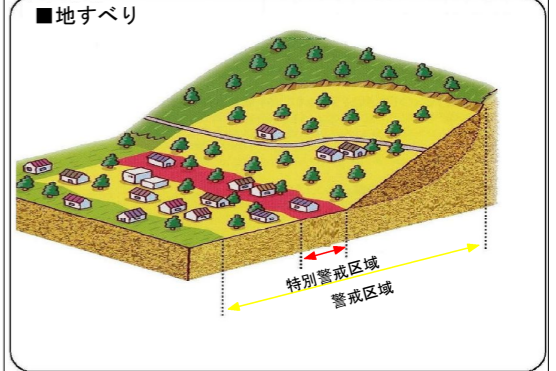

かなざわし どしゃさいがい ひなんちず 金沢市 土砂災害 避難地図

みそぐらまちこうか 【味噌蔵町校下】

マーク	関連施設名	所在地	電話番号
	味噌蔵町小学校	兼六元町7-15	076-231-7279
	味噌蔵町公民館	兼六元町7-19	076-221-2573
	小将町中学校	小将町1-15	076-262-6272
	兼六中学校	田井町12-12	076-263-2458

凡 例

土砂災害(特別)警戒区域	
	土砂災害警戒区域
	土砂災害特別警戒区域

- 拠点避難場所
- 指定避難場所
- 同報防災無線
- 消防分団
- 交番・駐在所
- 社会福祉施設
(災害時要配慮者利用施設)
- 救護病院
- 校下(地区)界

注)表示されている校下(地区)界はおおよその範囲を示したものです。

縮尺 1:8,000 (平成27年3月現在)
0 100 250 500m

「私を守るのは自分、私たちを守るのは地域、自分と地域で命をまもろう」

この「金沢市土砂災害避難地図」は石川県が指定した「土砂災害(特別)警戒区域」をもとに、市民のみなさんが避難するために必要な各種情報をまとめたものです。土砂災害に関する情報及び市から提供する情報、さらにこの「金沢市土砂災害避難地図」を利用していただき、市民のみなさん一人ひとりの行動と町内会、自主防災会による行動で少しでも被害をなくしたいと考えております。なお、この金沢市土砂災害避難地図以外の地域でも土砂災害が発生する可能性があり、また近くの河川が洪水で通行不能の場合がありますので、ご注意ください。

1 土砂災害とは

土砂災害とは、大雨や地震などにより、「がけ崩れ(急傾斜地の崩壊)・土石流・地すべり」の現象が発生する自然災害のことです。

～前兆現象～

前兆現象がない場合でも降雨が続いた時などは土砂災害が起きる可能性があるため、斜面の状況に常に注意を払い、身の危険を感じた場合は周りの人と自主的に安全な場所に避難(自主避難)してください。また、前兆現象を発見した場合には、すぐにその場から離れ市役所や自主防災会(町会)にご連絡ください。

2 土砂災害防止法とは

土砂災害から国民の生命を守るため、土砂災害のおそれのある区域についての危険の周知、警戒避難体制の整備、住宅などの新規立地の抑制、既存住宅の移転促進等のソフト対策を推進しようとするものです。石川県はこの法に基づき、「土砂災害警戒区域」(土砂災害のおそれがある区域)及び「土砂災害特別警戒区域」(建築物に損壊が生じ、住民に著しい危害が生じるおそれがある区域)の指定を行っています。

3 土砂災害警戒情報とは