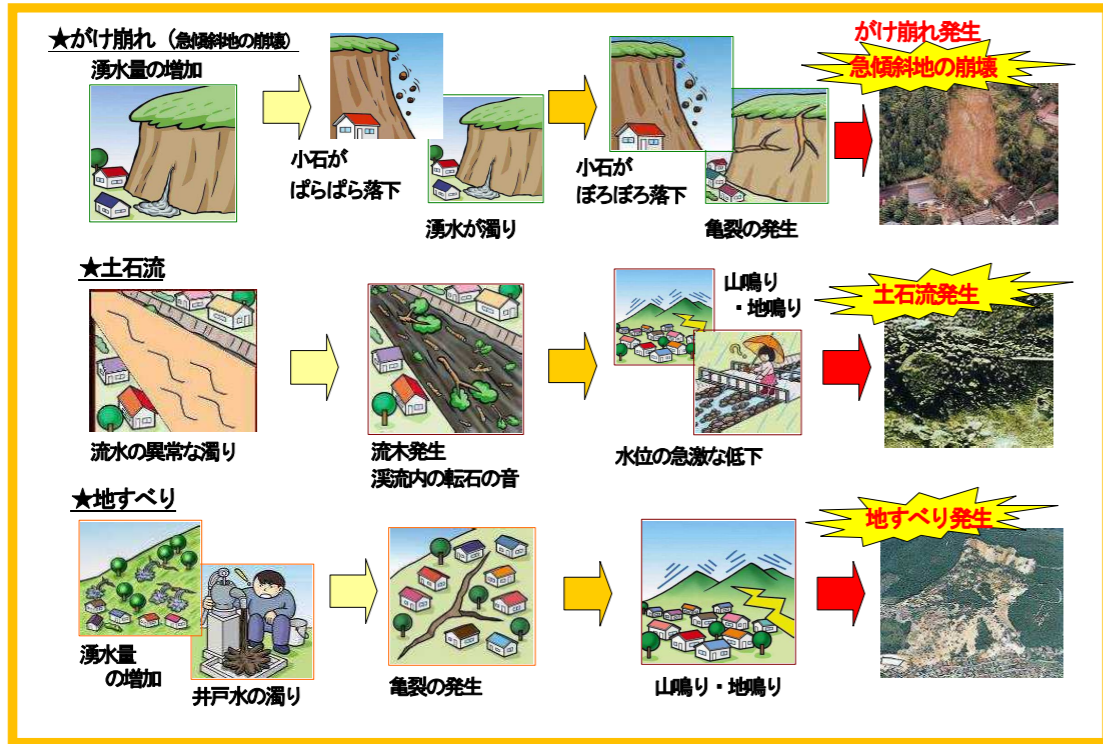

- 拠点避難場所
- 指定避難場所
- 同報防災無線
- 消防分団
- 交番・駐在所
- 社会福祉施設
(災害時要配慮者利用施設)
- 救護病院
- 校下(地区)界

注)表示されている校下(地区)界はおおよその範囲を示したものです。

縮尺 1:8,000 (平成27年3月現在)
0 100 250 500m

「私を守るのは自分、私たちを守るのは地域、自分と地域で命をまもろう」

この「金沢市土砂災害避難地図」は石川県が指定した「土砂災害(特別)警戒区域」をもとに、市民のみなさんが避難するために必要な各種情報をまとめたものです。土砂災害に関する情報及び市から提供する情報、さらにこの「金沢市土砂災害避難地図」を利用していただき、市民のみなさん一人ひとりの行動と町内会、自主防災会による行動で少しでも被害をなくしたいと考えております。なお、この金沢市土砂災害避難地図以外の地域でも土砂災害が発生する可能性があり、また近くの河川が洪水で通行不能の場合がありますので、ご注意ください。

1 土砂災害とは

土砂災害とは、大雨や地震などにより、「がけ崩れ(急傾斜地の崩壊)・土石流・地すべり」の現象が発生する自然災害のことです。

～前兆現象～

前兆現象がない場合でも降雨が続いた時などは土砂災害が起きる可能性があるため、斜面の状況に常に注意を払い、身の危険を感じた場合は周りの人と自主的に安全な場所に避難(自主避難)してください。また、前兆現象を発見した場合には、すぐにその場から離れ市役所や自主防災会(町会)にご連絡ください。

2 土砂災害防止法とは

土砂災害から国民の生命を守るため、土砂災害のおそれのある区域についての危険の周知、警戒避難体制の整備、住宅などの新規立地の抑制、既存住宅の移転促進等のソフト対策を推進しようとするものです。石川県はこの法に基づき、「土砂災害警戒区域」(土砂災害のおそれがある区域)及び「土砂災害特別警戒区域」(建築物に損壊が生じ、住民に著しい危害が生じるおそれがある区域)の指定を行っています。

3 土砂災害警戒情報とは

大雨警報発表中、大雨による土砂災害発生危険性が高まった場合に石川県と金沢気象台がテレビ・ラジオなどを通じて発表します。

4 避難時における行動 ～「土砂災害警戒情報」が発表されたら、以下の避難情報が発表される場合がありますので、雨や台風の最新情報を入力し、避難の呼びかけに注意してください～

ふだんから、避難時の持ち出し品の事前準備や避難場所・避難経路を確認しておき、ご近所との「日常的な交流」を心がけ、地域の自主防災会が行う避難訓練に参加しましょう。