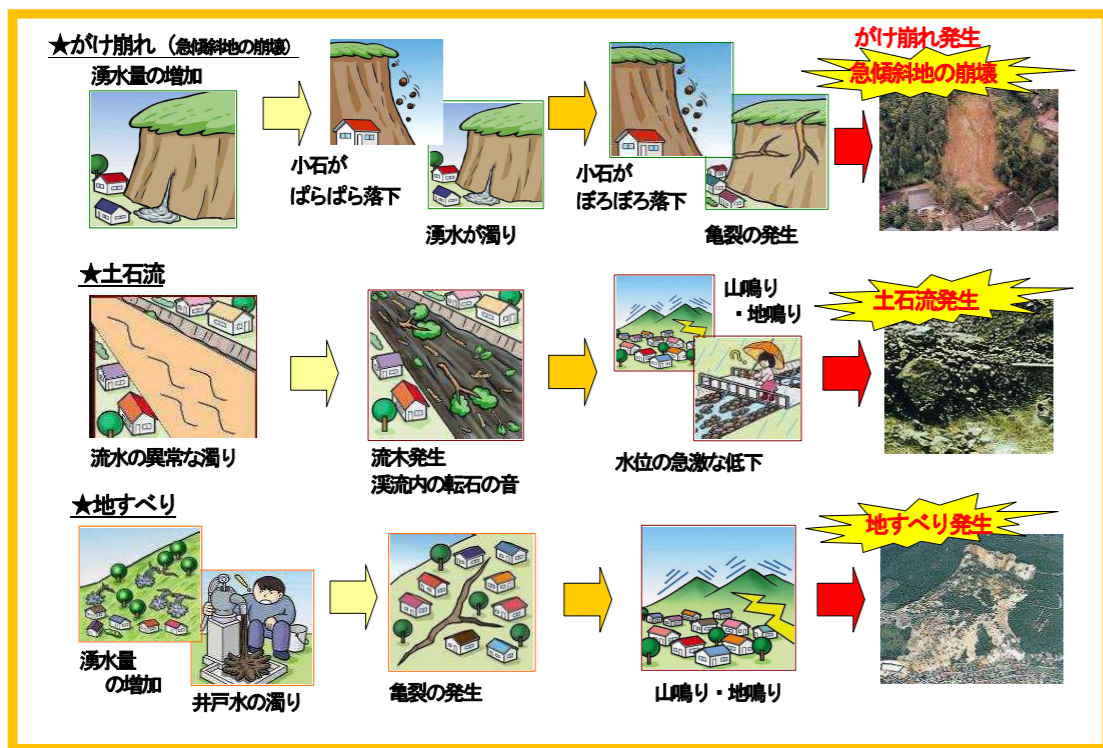

注) 表示されている校下(地区)界は
おおよその範囲を示したものです。

凡 例

土砂災害(特別)警戒区域	
	土砂災害警戒区域
	土砂災害特別警戒区域

縮尺 1:7,000 (平成27年3月現在)

「私を守るのは自分、私たちを守るのは地域、自分と地域で命をまもろう」

この「金沢市土砂災害避難地図」は石川県が指定した「土砂災害(特別)警戒区域」をもとに、市民のみなさんが避難するために必要な各種情報をまとめたものです。土砂災害に関する情報及び市から提供する情報、さらにこの「金沢市土砂災害避難地図」を利用していただき、市民のみなさん一人ひとりの行動と町内会、自主防災会による行動で少しでも被害をなくしたいと考えております。なお、この金沢市土砂災害避難地図以外の地域でも土砂災害が発生する可能性があり、また近くの河川が洪水で通行不能の場合がありますので、ご注意ください。

1 土砂災害とは

土砂災害とは、大雨や地震などにより、「がけ崩れ(急傾斜地の崩壊)・土石流・地すべり」の現象が発生する自然災害のことです。

～前兆現象～

前兆現象がない場合でも降雨が続いた時などは土砂災害が起きる可能性があるため、斜面の状況に常に注意を払い、身の危険を感じた場合は周りの人と自主的に安全な場所に避難(自主避難)してください。また、前兆現象を発見した場合には、すぐにその場から離れ市役所や自主防災会(町会)にご連絡ください。

2 土砂災害防止法とは

土砂災害から国民の生命を守るため、土砂災害のおそれのある区域についての危険の周知、警戒避難体制の整備、住宅などの新規立地の抑制、既存住宅の移転促進等のソフト対策を推進しようとするものです。石川県はこの法に基づき、「土砂災害警戒区域」(土砂災害のおそれがある区域)及び「土砂災害特別警戒区域」(建築物に損壊が生じ、住民に著しい危害が生じるおそれがある区域)の指定を行っています。

3 土砂災害警戒情報とは

大雨警報発表中、大雨による土砂災害発生危険性が高まった場合に石川県と金沢気象台がテレビ・ラジオなどを通じて発表します。

4 避難時における行動 ～「土砂災害警戒情報」が発表されたら、以下の避難情報が発表される場合がありますので、雨や台風の最新情報を入力し、避難の呼びかけに注意してください～

ふだんから、避難時の持ち出し品の事前準備や避難場所・避難経路を確認しておき、ご近所との「日常的な交流」を心がけ、地域の自主防災会が行う避難訓練に参加しましょう。