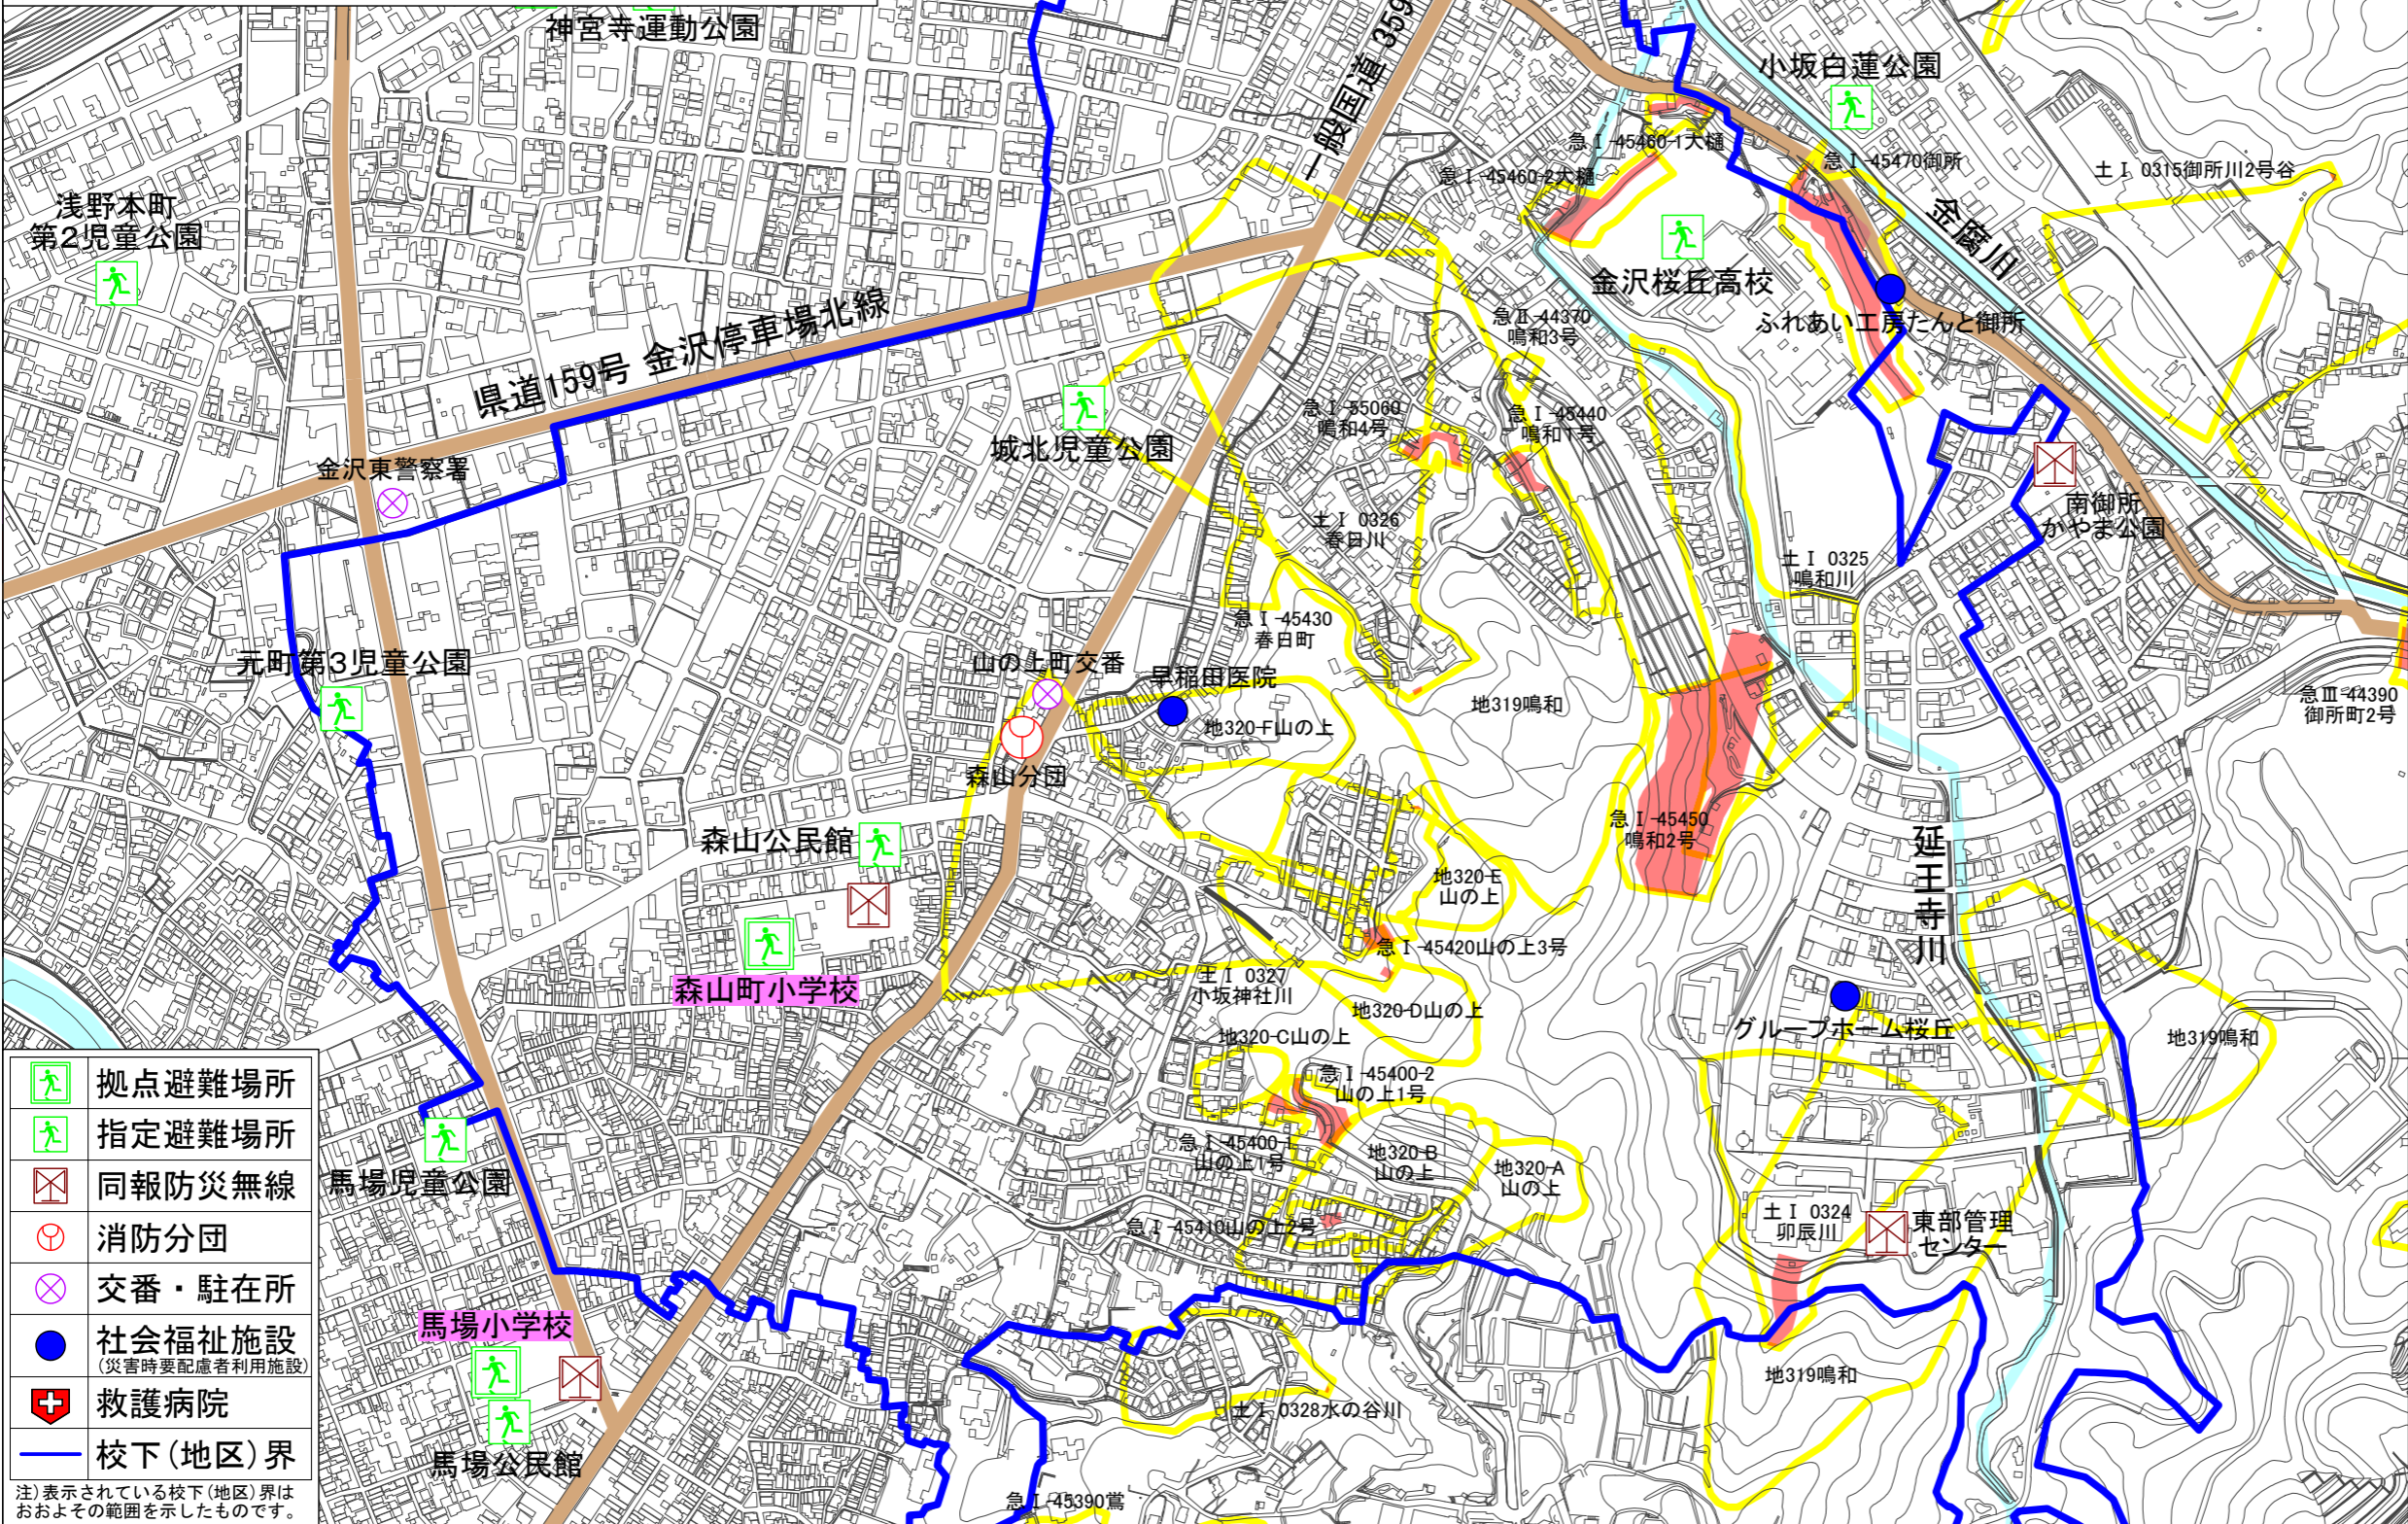

金沢市 土砂災害 避難地図

【 森山 校下 】

マーク	関連施設名	所在地	電話番号
	森山町小学校	森山2丁目13-50	076-252-6251
	鳴和中学校	鳴和2丁目10-60	076-252-5228
	金沢桜丘高校	大樋町16-1	076-252-1225
	森山公民館	森山2丁目11-13	076-252-6873
	城北市民体育館	鳴和2丁目10-44	076-251-0853

	拠点避難場所
	指定避難場所
	同報防災無線
	消防分団
	交番・駐在所
	社会福祉施設 (災害時要配慮者利用施設)
	救護病院
	校下(地区)界

注) 表示されている校下(地区)界は
おおよその範囲を示したものです。

凡 例

土砂災害(特別)警戒区域	
	土砂災害警戒区域
	土砂災害特別警戒区域

縮尺 1:7,000 (平成27年3月現在)

「私を守るのは自分、私たちを守るのは地域、自分と地域で命をまもろう」

この「金沢市土砂災害避難地図」は石川県が指定した「土砂災害(特別)警戒区域」をもとに、市民のみなさんが避難するために必要な各種情報をまとめたものです。土砂災害に関する情報及び市から提供する情報、さらにこの「金沢市土砂災害避難地図」を利用していただき、市民のみなさん一人ひとりの行動と町内会、自主防災会による行動で少しでも被害をなくしたいと考えております。なお、この金沢市土砂災害避難地図以外の地域でも土砂災害が発生する可能性があり、また近くの河川が洪水で通行不能の場合がありますので、ご注意ください。

1 土砂災害とは

土砂災害とは、大雨や地震などにより、「がけ崩れ(急傾斜地の崩壊)・土石流・地すべり」の現象が発生する自然災害のことです。

～前兆現象～

前兆現象がない場合でも降雨が続いた時などは土砂災害が起きる可能性があるため、斜面の状況に常に注意を払い、身の危険を感じた場合は周りの人と自主的に安全な場所に避難(自主避難)してください。また、前兆現象を発見した場合には、すぐにその場から離れ市役所や自主防災会(町会)にご連絡ください。

2 土砂災害防止法とは

土砂災害から国民の生命を守るため、土砂災害のおそれのある区域についての危険の周知、警戒避難体制の整備、住宅などの新規立地の抑制、既存住宅の移転促進等のソフト対策を推進しようとするものです。石川県はこの法に基づき、「土砂災害警戒区域」(土砂災害のおそれがある区域)及び「土砂災害特別警戒区域」(建築物に損壊が生じ、住民に著しい危害が生じるおそれがある区域)の指定を行っています。

3 土砂災害警戒情報とは