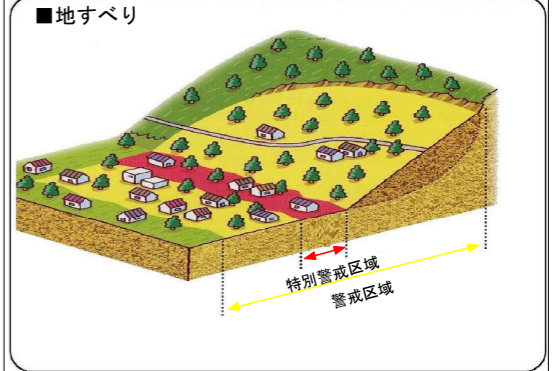

金沢市 土砂災害 避難地図

【 森山 校下 】

マーク	関連施設名	所在地	電話番号
	森山町小学校	森山2丁目13-50	076-252-6251
	鳴和中学校	鳴和2丁目10-60	076-252-5228
	金沢桜丘高校	大樋町16-1	076-252-1225
	森山公民館	森山2丁目11-13	076-252-6873
	城北市民体育館	鳴和2丁目10-44	076-251-0853

	拠点避難場所
	指定避難場所
	同報防災無線
	消防分団
	交番・駐在所
	社会福祉施設 (災害時要配慮者利用施設)
	救護病院
	校下(地区)界

注) 表示されている校下(地区)界は
おおよその範囲を示したものです。

凡 例

土砂災害(特別)警戒区域	
	土砂災害警戒区域
	土砂災害特別警戒区域

縮尺 1:7,000 (平成27年3月現在)

「私を守るのは自分、私たちを守るのは地域、自分と地域で命をまもろう」

この「金沢市土砂災害避難地図」は石川県が指定した「土砂災害(特別)警戒区域」をもとに、市民のみなさんが避難するために必要な各種情報をまとめたものです。土砂災害に関する情報及び市から提供する情報、さらにこの「金沢市土砂災害避難地図」を利用していただき、市民のみなさん一人ひとりの行動と町内会、自主防災会による行動で少しでも被害をなくしたいと考えております。なお、この金沢市土砂災害避難地図以外の地域でも土砂災害が発生する可能性があり、また近くの河川が洪水で通行不能の場合がありますので、ご注意ください。

1 土砂災害とは

土砂災害とは、大雨や地震などにより、「がけ崩れ(急傾斜地の崩壊)・土石流・地すべり」の現象が発生する自然災害のことです。

～前兆現象～

前兆現象がない場合でも降雨が続いた時などは土砂災害が起きる可能性があるため、斜面の状況に常に注意を払い、身の危険を感じた場合は周りの人と自主的に安全な場所に避難(自主避難)してください。また、前兆現象を発見した場合には、すぐにその場から離れ市役所や自主防災会(町会)にご連絡ください。

2 土砂災害防止法とは

土砂災害から国民の生命を守るため、土砂災害のおそれのある区域についての危険の周知、警戒避難体制の整備、住宅などの新規立地の抑制、既存住宅の移転促進等のソフト対策を推進しようとするものです。石川県はこの法に基づき、「土砂災害警戒区域」(土砂災害のおそれがある区域)及び「土砂災害特別警戒区域」(建築物に損壊が生じ、住民に著しい危害が生じるおそれがある区域)の指定を行っています。

3 土砂災害警戒情報とは