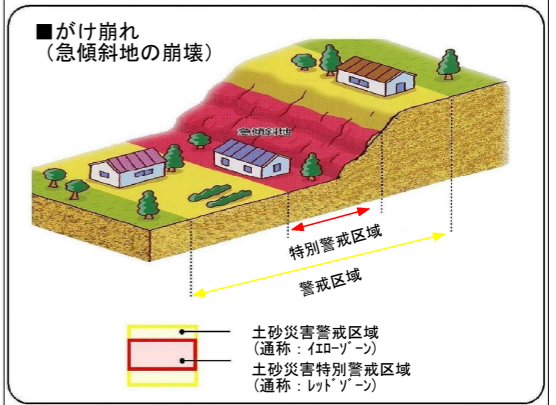

金沢市 土砂災害 避難地図

【 森山 校下 】

マーク	関連施設名	所在地	電話番号
	森山町小学校	森山2丁目13-50	076-252-6251
	鳴和中学校	鳴和2丁目10-60	076-252-5228
	金沢桜丘高校	大樋町16-1	076-252-1225
	森山公民館	森山2丁目11-13	076-252-6873
	城北市民体育館	鳴和2丁目10-44	076-251-0853

	拠点避難場所
	指定避難場所
	同報防災無線
	消防分団
	交番・駐在所
	社会福祉施設 (災害時要配慮者利用施設)
	救護病院
	校下(地区)界

注) 表示されている校下(地区)界は
おおよその範囲を示したものです。

凡 例

土砂災害(特別)警戒区域	
	土砂災害警戒区域
	土砂災害特別警戒区域

縮尺 1:7,000 (平成27年3月現在)

「私を守るのは自分、私たちを守るのは地域、自分と地域で命をまもろう」

この「金沢市土砂災害避難地図」は石川県が指定した「土砂災害(特別)警戒区域」をもとに、市民のみなさんが避難するために必要な各種情報をまとめたものです。土砂災害に関する情報及び市から提供する情報、さらにこの「金沢市土砂災害避難地図」を利用していただき、市民のみなさん一人ひとりの行動と町内会、自主防災会による行動で少しでも被害をなくしたいと考えております。なお、この金沢市土砂災害避難地図以外の地域でも土砂災害が発生する可能性があり、また近くの河川が洪水で通行不能の場合がありますので、ご注意ください。

1 土砂災害とは

土砂災害とは、大雨や地震などにより、「がけ崩れ(急傾斜地の崩壊)・土石流・地すべり」の現象が発生する自然災害のことです。

～前兆現象～

前兆現象がない場合でも降雨が続いた時などは土砂災害が起きる可能性があるため、斜面の状況に常に注意を払い、身の危険を感じた場合は周りの人と自主的に安全な場所に避難(自主避難)してください。また、前兆現象を発見した場合には、すぐにその場から離れ市役所や自主防災会(町会)にご連絡ください。

2 土砂災害防止法とは

土砂災害から国民の生命を守るため、土砂災害のおそれのある区域についての危険の周知、警戒避難体制の整備、住宅などの新規立地の抑制、既存住宅の移転促進等のソフト対策を推進しようとするものです。石川県はこの法に基づき、「土砂災害警戒区域」(土砂災害のおそれがある区域)及び「土砂災害特別警戒区域」(建築物に損壊が生じ、住民に著しい危害が生じるおそれがある区域)の指定を行っています。

3 土砂災害警戒情報とは