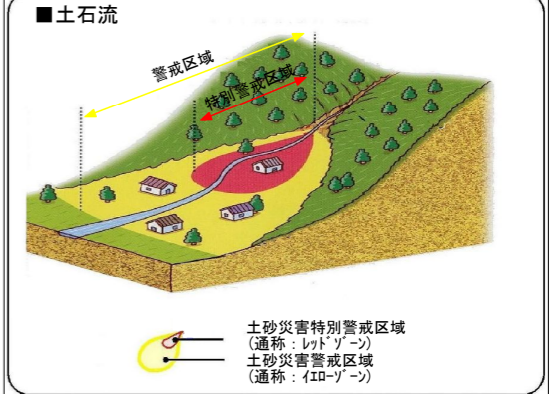

金沢市 土砂災害 避難地図

【 森山 校下 】

マーク	関連施設名	所在地	電話番号
	森山町小学校	森山2丁目13-50	076-252-6251
	鳴和中学校	鳴和2丁目10-60	076-252-5228
	金沢桜丘高校	大樋町16-1	076-252-1225
	森山公民館	森山2丁目11-13	076-252-6873
	城北市民体育館	鳴和2丁目10-44	076-251-0853

	拠点避難場所
	指定避難場所
	同報防災無線
	消防分団
	交番・駐在所
	社会福祉施設 (災害時要配慮者利用施設)
	救護病院
	校下(地区)界

注) 表示されている校下(地区)界は
おおよその範囲を示したものです。

凡 例

土砂災害(特別)警戒区域	
	土砂災害警戒区域
	土砂災害特別警戒区域

縮尺 1:7,000 (平成27年3月現在)

「私を守るのは自分、私たちを守るのは地域、自分と地域で命をまもろう」

この「金沢市土砂災害避難地図」は石川県が指定した「土砂災害(特別)警戒区域」をもとに、市民のみなさんが避難するために必要な各種情報をまとめたものです。土砂災害に関する情報及び市から提供する情報、さらにこの「金沢市土砂災害避難地図」を利用していただき、市民のみなさん一人ひとりの行動と町内会、自主防災会による行動で少しでも被害をなくしたいと考えております。なお、この金沢市土砂災害避難地図以外の地域でも土砂災害が発生する可能性があり、また近くの河川が洪水で通行不能の場合がありますので、ご注意ください。

1 土砂災害とは

土砂災害とは、大雨や地震などにより、「がけ崩れ(急傾斜地の崩壊)・土石流・地すべり」の現象が発生する自然災害のことです。

～前兆現象～

前兆現象がない場合でも降雨が続いた時などは土砂災害が起きる可能性があるため、斜面の状況に常に注意を払い、身の危険を感じた場合は周りの人と自主的に安全な場所に避難(自主避難)してください。また、前兆現象を発見した場合には、すぐにその場から離れ市役所や自主防災会(町会)にご連絡ください。

2 土砂災害防止法とは

土砂災害から国民の生命を守るため、土砂災害のおそれのある区域についての危険の周知、警戒避難体制の整備、住宅などの新規立地の抑制、既存住宅の移転促進等のソフト対策を推進しようとするものです。石川県はこの法に基づき、「土砂災害警戒区域」(土砂災害のおそれがある区域)及び「土砂災害特別警戒区域」(建築物に損壊が生じ、住民に著しい危害が生じるおそれがある区域)の指定を行っています。

3 土砂災害警戒情報とは