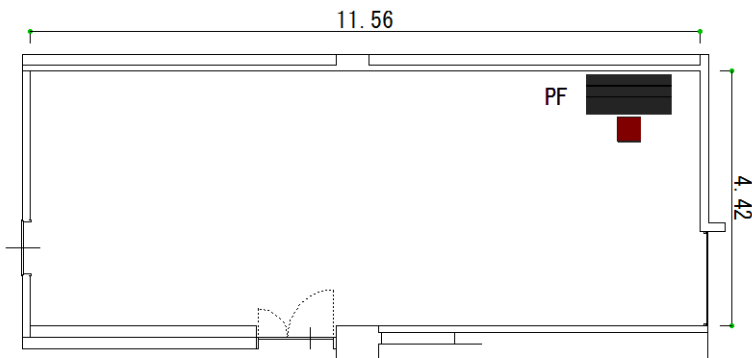

練習室

会議棟地階 収容人数 20名 面積 50.0 m²

アップライトピアノ、机、椅子を備えた部屋です。
20名様位までの合唱の練習に最適です。

地下にあるので夏でも比較的涼しいお部屋です。

練習室	
床面積(m ²)	50.0
定員(人)	20
部屋の大きさ(m)	横 11.5 縦 4.42 高さ 2.40

区分	収容人数	午前	午後	夜間	全日
基本料	20人	1,080円	2,160円	2,484円	5,076円
冷暖房料		270円	540円	621円	1,269円