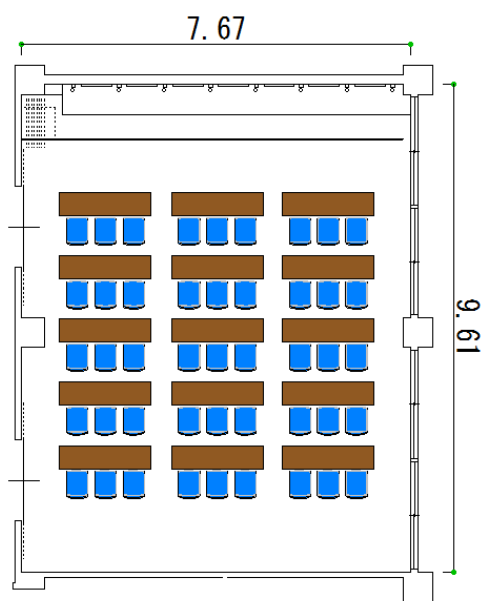

第10会議室

別館1階 収容人数 45名 面積 76.4㎡

机 15 本、椅子 45 脚を備えたお部屋です。
机の配置等はお客様の方で、自由に
レイアウトしていただけます。

落ち着いたお部屋で、集中して
討論等が必要な場合に最適です。

※レイアウトの一例です。机、椅子は並んでおりません。

第10会議室	
床面積(㎡)	76.4
定員(人)	45
部屋の大き さ(m)	横 7.67
	縦 9.61
	高さ 2.80

区分	収容人数	午前	午後	夜間	全日
基本料	45人	3,780円	5,940円	6,696円	14,040円
冷暖房料		945円	1,485円	1,674円	3,510円

●このほかにお客様の使用方法により、基本使用料以外に「冷暖房料」、「入場料割増」、「営業宣伝割増」
「超過時間割増」が適用される場合があります。

●冷暖房は別途必要となります。基本使用料の25%です。

室内備品			
長机(45cm×180cm×70cm)×15、椅子×45、ホワイトボード			
その他備品	料金/区分	その他備品	料金/区分
レクチャー台	1,620円	プロジェクター	4,320円
有線マイク	648円	展示パネル(120cm×210cm)×60	54円
ワイヤレスマイク(ピンマイク)	1,080円	移動式スクリーン	無料
		ワイヤー、フック、鎖	