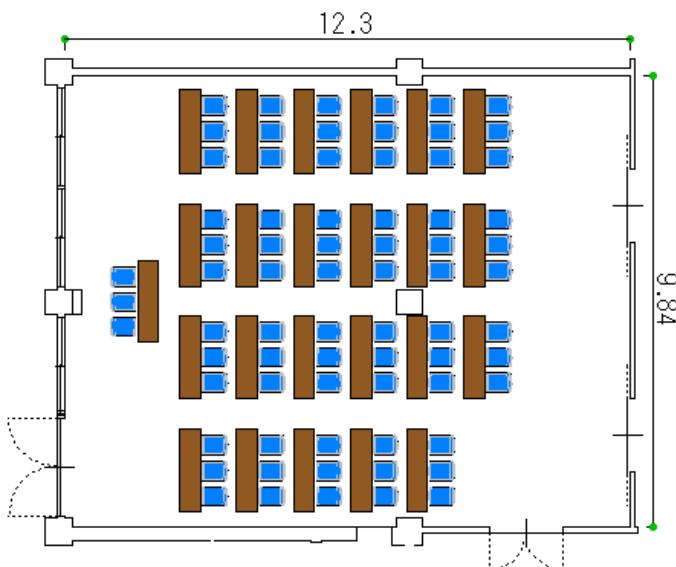

第9会議室

別館1階 収容人数72名 面積124.4㎡

大人数が収納可能のお部屋です。
集会や展覧会等
幅広い用途でお使いできます。

机1本につき、3人掛けで
最大72名様まで対応できます。

※レイアウトの一例です。机、椅子は並んでおりません。

第9会議室	
床面積(㎡)	124.4
定員(人)	72
部屋の大きさ(m)	横 12.3
	縦 9.84
	高さ 2.80

区分	収容人数	午前	午後	夜間	全日
基本料	72人	6,156円	9,720円	10,908円	22,788円
冷暖房料		1,539円	2,430円	2,727円	5,697円

●このほかにお客様の使用方法により、基本使用料以外に「冷暖房料」、「入場料割増」、「営業宣伝割増」

「超過時間割増」が適用される場合があります。

●冷暖房は別途必要となります。基本使用料の25%です。

室内備品			
長机(45cm×180cm×70cm)×24、椅子×72、ホワイトボード			
その他備品	料金/区分	その他備品	料金/区分
レクチャー台	1,620円	プロジェクター	4,320円
有線マイク	648円	展示パネル(120cm×210cm)×60	54円
ワイヤレスマイク(ピンマイク)	1,080円	移動式スクリーン	無料
		ワイヤー、フック、鎖	