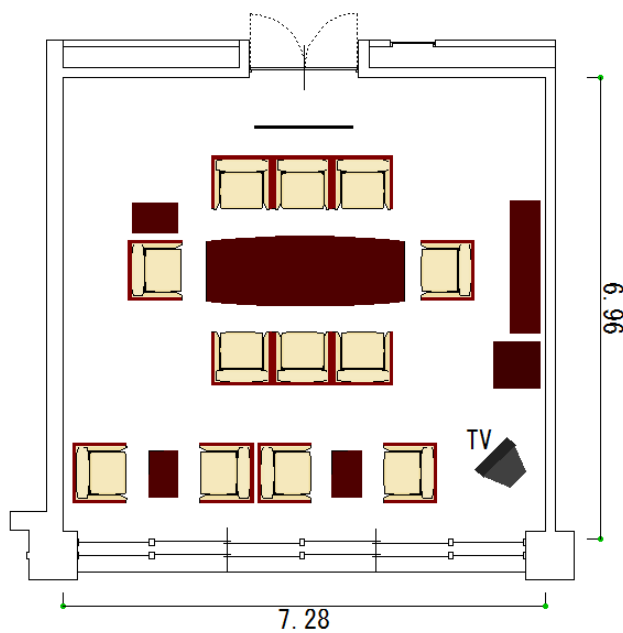

談話室

会議棟 3 階 収容人数 10 名 面積 47.8 m²

高級感があり、ゆったりとくつろげるお部屋です。主に応接室、控室としてのご利用に最適です。

10 名様までのご利用に対応しています。

	談話室
床面積 (m ²)	47.8
定員 (人)	10
部屋の大きさ (m)	横 7.28 縦 6.96 高さ 2.40

区分	収容人数	午前	午後	夜間	全日
基本料	10 人	3,888 円	5,940 円	6,696 円	14,040 円
冷暖房料		972 円	1,485 円	1,674 円	3,510 円