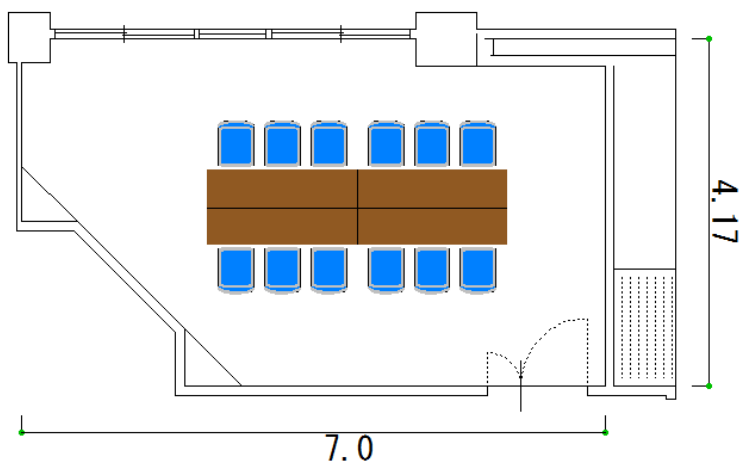

第8会議室

別館2階 収容人数12名 面積25.6㎡

机4本合わせて備えており
12名様定員のお部屋です。

変形のお部屋ですが、落ち着いた雰囲気があり、会議や打合せなどにお使いいただけます。

第8会議室	
床面積(㎡)	25.6
定員(人)	12
部屋の大きさ(m)	横 7.00 縦 4.17 高さ 2.68

区分	収容人数	午前	午後	夜間	全日
基本料	12人	1,296円	1,944円	2,268円	4,644円
冷暖房料		324円	486円	567円	1,161円

●このほかにお客様の使用方法により、基本使用料以外に「冷暖房料」、「入場料割増」、「営業宣伝割増」
「超過時間割増」が適用される場合があります。

●冷暖房は別途必要となります。基本使用料の25%です。

室内備品			
長机(45cm×180cm×70cm)×4、椅子×12、ホワイトボード			
その他備品	料金/区分	その他備品	料金/区分
レクチャー台	1,620円	プロジェクター	4,320円
有線マイク	648円	移動式スクリーン	無料
ワイヤレスマイク(ピンマイク)	1,080円		