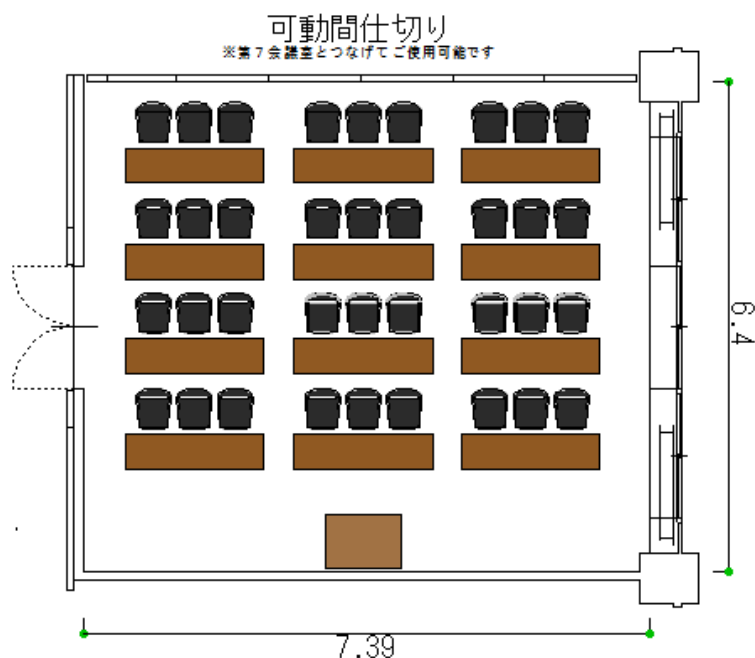

# 第6会議室

別館2階 収容人数 36名 面積 51.5㎡

机 12 本、椅子 36 脚を備えたお部屋です。  
机、椅子は配置されていますが、自由に  
レイアウトしていただくことも可能です。

また、第7会議室と繋げて1つのお部屋  
としてご使用いただくことも可能です

第6会議室	
床面積(㎡)	51.5
定員(人)	36
部屋の大きさ(m)	横 6.40
	縦 7.39
	高さ 2.68

区分	収容人数	午前	午後	夜間	全日
基本料	36人	2,592円	3,996円	4,536円	9,396円
冷暖房料		648円	999円	1,134円	2,349円

●このほかにお客様の使用方法により、基本使用料以外に「冷暖房料」、「入場料割増」、「営業宣伝割増」

「超過時間割増」が適用される場合があります。

●冷暖房は別途必要となります。基本使用料の25%です。

室内備品			
長机(45cm×180cm×70cm)×12、椅子×36、ホワイトボード、演台			
その他備品	料金/区分	その他備品	料金/区分
レクチャー台	1,620円	プロジェクター	4,320円
有線マイク	648円	移動式スクリーン	無料
ワイヤレスマイク(ピンマイク)	1,080円		