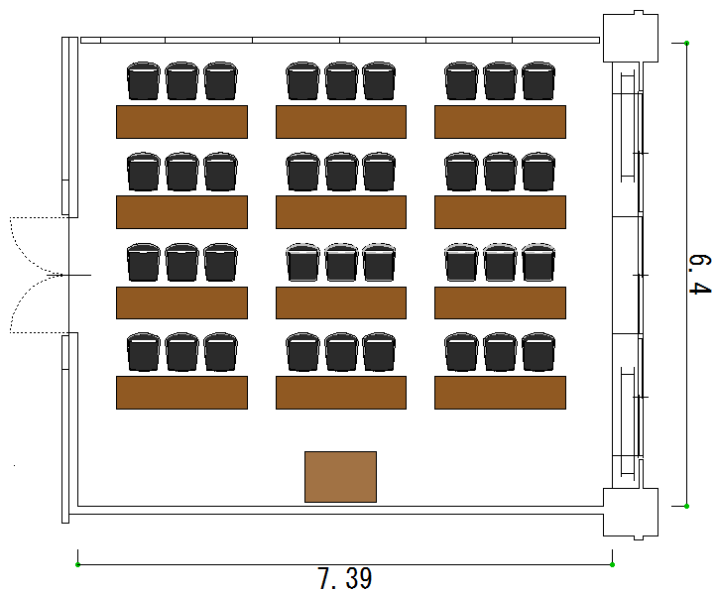

第5会議室

別館2階 収容人数 36名 面積 53.5㎡

机 12 本、椅子 36 脚を備えたお部屋です。
机、椅子は配置されていますが、自由に
レイアウトしていただくことも可能です。

机 1 本につき、3 人掛けで
最大 36 名様まで対応できます。

第5会議室	
床面積(㎡)	53.5
定員(人)	36
部屋の大きさ(m)	横 7.39
	縦 6.40
	高さ 2.68

区分	収容人数	午前	午後	夜間	全日
基本料	36人	2,700円	4,212円	4,752円	9,828円
冷暖房料		675円	1,053円	1,188円	2,457円

●このほかにお客様の使用方法により、基本使用料以外に「冷暖房料」、「入場料割増」、「営業宣伝割増」

「超過時間割増」が適用される場合があります。

●冷暖房は別途必要となります。基本使用料の25%です。

室内備品			
長机(45cm×180cm×70cm)×12、椅子×36、ホワイトボード、演台			
その他備品	料金/区分	その他備品	料金/区分
レクチャー台	1,620円	プロジェクター	4,320円
有線マイク	648円	移動式スクリーン	無料
ワイヤレスマイク(ピンマイク)	1,080円		