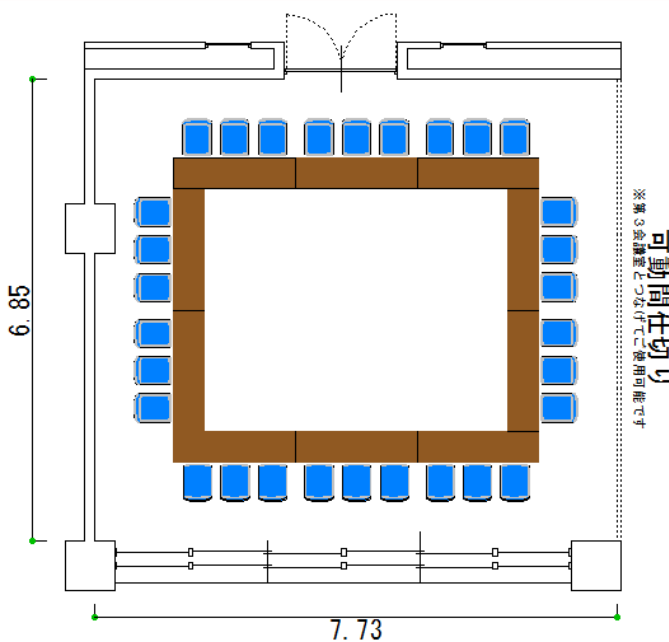

第4会議室

会議棟3階 収容人数36名 面積54.4㎡

机12本、椅子36脚を備えたお部屋です。机の配置等はお客様の方で、自由にレイアウトしていただけます。

また、第3会議室と繋げて1つのお部屋としてご使用いただくことも可能です。

※レイアウトの一例です。机、椅子は並んでおりません。

第4会議室	
床面積(㎡)	54.4
定員(人)	36
部屋の大きさ(m)	横 7.73
	縦 6.85
	高さ 3.00

区分	収容人数	午前	午後	夜間	全日
基本料	36人	2,700円	4,212円	4,752円	9,936円
冷暖房料		675円	1,053円	1,188円	2,484円

●このほかにお客様の使用方法により、基本使用料以外に「冷暖房料」、「入場料割増」、「営業宣伝割増」

「超過時間割増」が適用される場合があります。

●冷暖房は別途必要となります。基本使用料の25%です。

室内備品			
長机(45cm×180cm×70cm)×12、椅子×36、ホワイトボード			
その他備品	料金/区分	その他備品	料金/区分
レクチャー台	1,620円	プロジェクター	4,320円
有線マイク	648円	移動式スクリーン	無料
ワイヤレスマイク(ピンマイク)	1,080円		