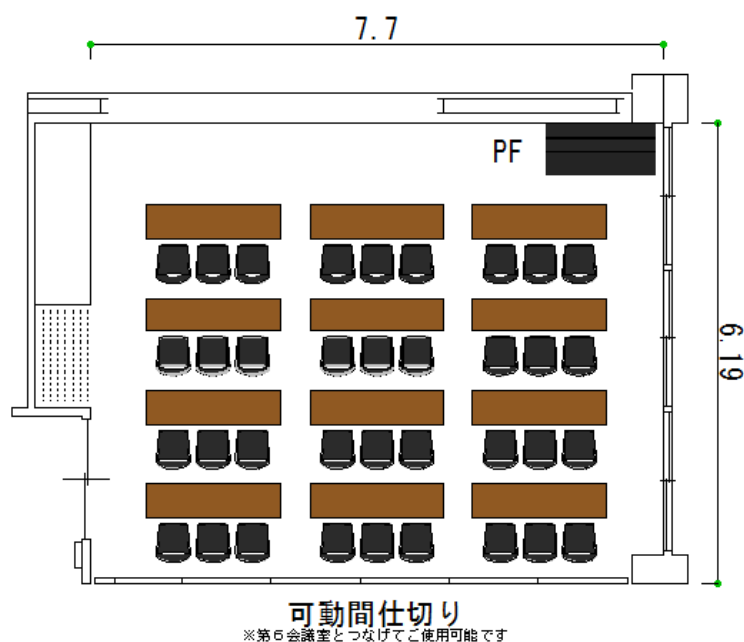

第7会議室

別館2階 収容人数 36名 面積 54.8㎡

机 12 本、椅子 36 脚を備えたお部屋です。
机、椅子は配置されていますが、自由に
レイアウトしていただくことも可能です。

また、第6会議室と繋げて1つのお部屋
としてご使用いただくことも可能です。

第7会議室	
床面積(㎡)	54.8
定員(人)	36
部屋の大きさ(m)	横 7.70 縦 6.19 高さ 2.68

区分	収容人数	午前	午後	夜間	全日
基本料	36人	2,700円	4,212円	4,860円	10,044円
冷暖房料		675円	1,053円	1,215円	2,511円

- このほかにお客様の使用方法により、基本使用料以外に「冷暖房料」、「入場料割増」、「営業宣伝割増」
「超過時間割増」が適用される場合があります。

- 冷暖房は別途必要となります。基本使用料の25%です。

室内備品			
長机(45cm×180cm×70cm)×12、椅子×36、ホワイトボード、アップライトピアノ			
その他備品	料金/区分	その他備品	料金/区分
レクチャー台	1,620円	プロジェクター	4,320円
有線マイク	648円	移動式スクリーン	無料
ワイヤレスマイク(ピンマイク)	1,080円		