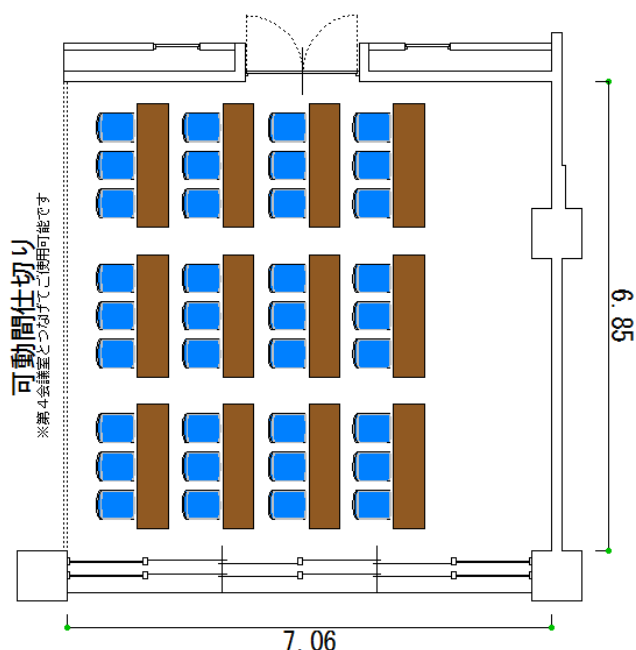

第3会議室

会議棟3階 収容人数36名 面積49.9㎡

机12本、椅子36脚を備えたお部屋です。机の配置等はお客様の方で、自由にレイアウトしていただけます。

また、第4会議室と繋げて1つのお部屋としてご使用いただくことも可能です。

※レイアウトの一例です。机、椅子は並んでおりません。

第3会議室	
床面積(㎡)	49.9
定員(人)	36
部屋の大きさ(m)	横 7.06
	縦 6.85
	高さ 3.00

区分	収容人数	午前	午後	夜間	全日
基本料	36人	2,484円	3,888円	4,320円	9,072円
冷暖房料		621円	972円	1,080円	2,268円

●このほかにお客様の使用方法により、基本使用料以外に「冷暖房料」、「入場料割増」、「営業宣伝割増」

「超過時間割増」が適用される場合があります。

●冷暖房は別途必要となります。基本使用料の25%です。

室内備品			
長机(45cm×180cm×70cm)×12、椅子×36、ホワイトボード			
その他備品	料金/区分	その他備品	料金/区分
レクチャー台	1,620円	プロジェクター	4,320円
有線マイク	648円	移動式スクリーン	無料
ワイヤレスマイク(ピンマイク)	1,080円		