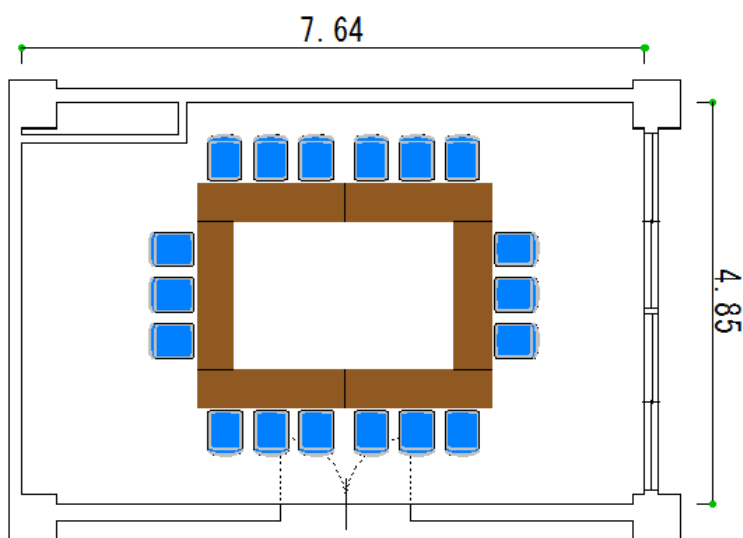

第1会議室

会議棟3階 収容人数18名 面積34.8㎡

机6本を、□の字型に並べたお部屋です。落ち着いたお部屋で、集中して討論等が必要な場合に最適です。

机1本につき、3人掛けで最大18名様まで対応できます。

第1会議室	
床面積(㎡)	34.8
定員(人)	18
部屋の大きさ(m)	横 7.64
	縦 4.85
	高さ 3.00

区分	収容人数	午前	午後	夜間	全日
基本料	18人	1,728円	2,700円	3,024円	6,372円
冷暖房料		432円	675円	756円	1,593円

●このほかにお客様の使用方法により、基本使用料以外に「冷暖房料」、「入場料割増」、「営業宣伝割増」

「超過時間割増」が適用される場合があります。

●冷暖房は別途必要となります。基本使用料の25%です。

室内備品			
長机(45cm×180cm×70cm)×6、椅子×18、ホワイトボード			
その他備品	料金/区分	その他備品	料金/区分
レクチャー台	1,620円	プロジェクター	4,320円
有線マイク	648円	移動式スクリーン	無料
ワイヤレスマイク(ピンマイク)	1,080円		