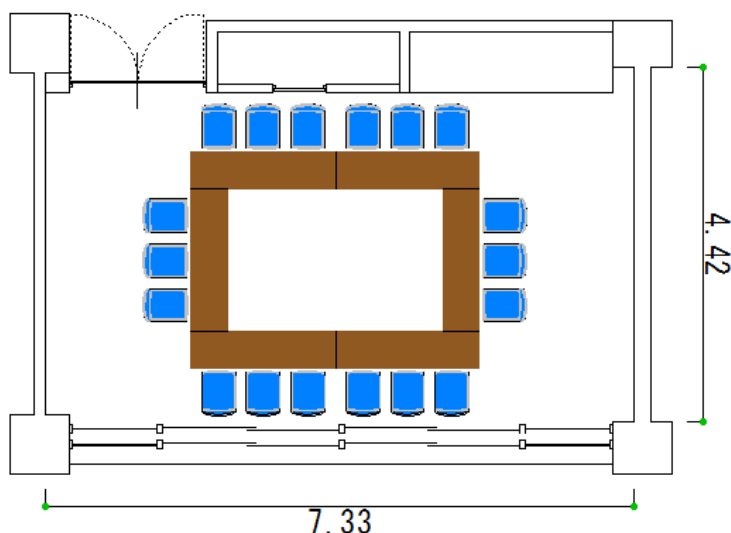

第2会議室

会議棟3階 収容人数18名 面積33.2㎡

机6本を、□の字型に並べたお部屋です。大通りに面しており、とても解放感のあるお部屋です。

机1本につき、3人掛けで最大18名様まで対応できます。

第2会議室	
床面積(㎡)	33.2
定員(人)	18
部屋の大きさ(m)	横 7.33
	縦 4.42
	高さ 3.00

区分	収容人数	午前	午後	夜間	全日
基本料	18人	1,620円	2,592円	3,024円	6,156円
冷暖房料		405円	648円	756円	1,539円

●このほかにお客様の使用方法により、基本使用料以外に「冷暖房料」、「入場料割増」、「営業宣伝割増」

「超過時間割増」が適用される場合があります。

●冷暖房は別途必要となります。基本使用料の25%です。

室内備品			
長机(45cm×180cm×70cm)×6、椅子×18、ホワイトボード			
その他備品	料金/区分	その他備品	料金/区分
レクチャー台	1,620円	プロジェクター	4,320円
有線マイク	648円	移動式スクリーン	無料
ワイヤレスマイク(ピンマイク)	1,080円		