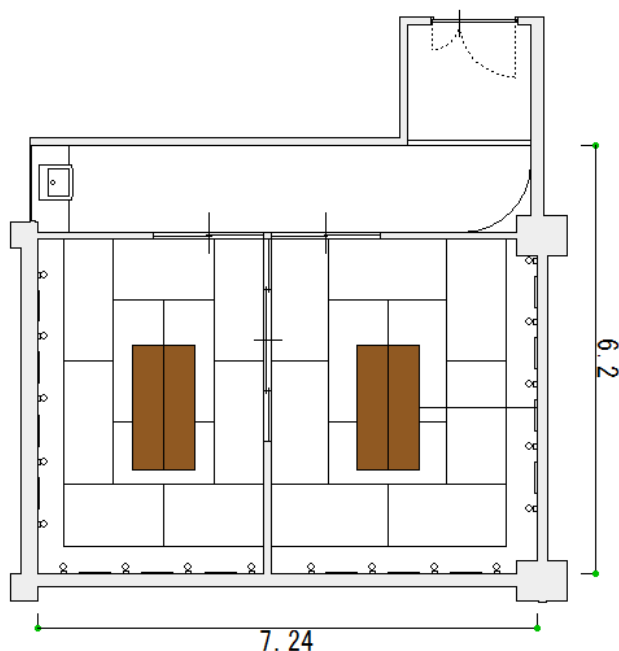

# 第4楽屋

ホール棟1階 面積 35.6 m<sup>2</sup>

化粧鏡を多く備えた和室作りのお部屋となっております。主に出演前の控室としてのご利用に最適です。

畳ならではの落ち着きがあり、ゆったりとくつろげるお部屋です。

第4楽屋	
床面積 (m <sup>2</sup> )	35.6
定員 (人)	
部屋の大きさ (m)	横 7.24 縦 6.20 高さ 2.60

区分	収容人数	午前	午後	夜間	全日
基本料		864 円	1,728 円	2,052 円	4,212 円
冷暖房料		216 円	432 円	513 円	1,053 円

●このほかにお客様の使用方法により、基本使用料以外に「冷暖房料」、「入場料割増」「営業宣伝割増」「超過時間割増」が適用される場合があります。

●冷暖房は別途必要となります。基本使用料の 25% です。

室内備品			
化粧鏡×14、固定姿見、洗面台、モニタ			
その他備品	料金/区分	その他備品	料金/区分
シャワー室	1,080 円		

※その他の備品もあります。また、数に限りがある為、ご用意できない場合があります。ご了承ください。