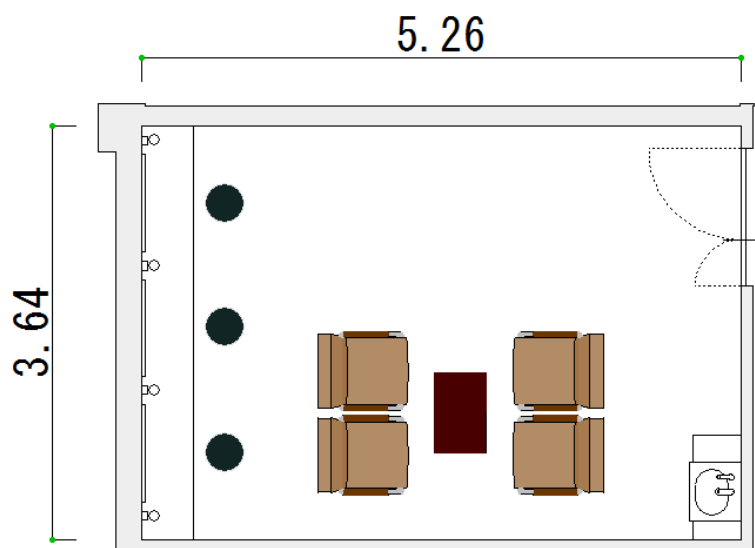

第3楽屋

ホール棟1階 面積 18.9㎡

応接セット、化粧鏡、洗面台等を備えたお部屋です。主に出演前の控え室としてのご利用に最適です。

舞台の近くにあるため、人気のお部屋です。

第3楽屋	
床面積(㎡)	18.9
定員(人)	
部屋の大きさ(m)	横 5.26 縦 3.64 高さ 2.60

区分	収容人数	午前	午後	夜間	全日
基本料		432 円	972 円	1,080 円	2,268 円
冷暖房料		108 円	243 円	270 円	567 円

- このほかにお客様の使用方法により、基本使用料以外に「冷暖房料」、「入場料割増」「営業宣伝割増」「超過時間割増」が適用される場合があります。

- 冷暖房は別途必要となります。基本使用料の25%です。

室内備品			
応接セット、化粧鏡×3、固定姿見、洗面台、冷蔵庫			
その他備品	料金/区分	その他備品	料金/区分
シャワー室	1,080 円		

※その他の備品もあります。また、数に限りがある為、ご用意できない場合があります。ご了承ください。