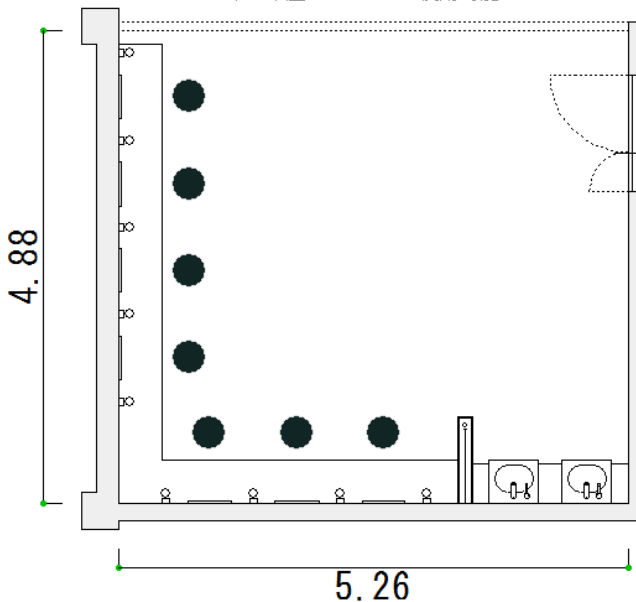

第2楽屋

ホール棟1階 面積 25.3 m²

化粧鏡7面、固定姿見、洗面台を備えたお部屋です。廊下に机と椅子が置いてあるので自由にお部屋をレイアウトいただけます。

また第1楽屋と繋げて1つのお部屋としてご使用いただくことも可能です。

可動間仕切り

※第1楽屋とつなげてご使用可能です

| 第2楽屋 | |
|-----------------------|-----------------------------|
| 床面積 (m ²) | 25.3 |
| 定員 (人) | |
| 部屋の大きさ (m) | 横 5.26 縦 4.88 高さ 2.60 |

| 区分 | 収容人数 | 午前 | 午後 | 夜間 | 全日 |
|------|------|-------|---------|---------|---------|
| 基本料 | | 648 円 | 1,296 円 | 1,404 円 | 3,024 円 |
| 冷暖房料 | | 162 円 | 324 円 | 351 円 | 756 円 |

●このほかにお客様の使用方法により、基本使用料以外に「冷暖房料」、「入場料割増」「営業宣伝割増」