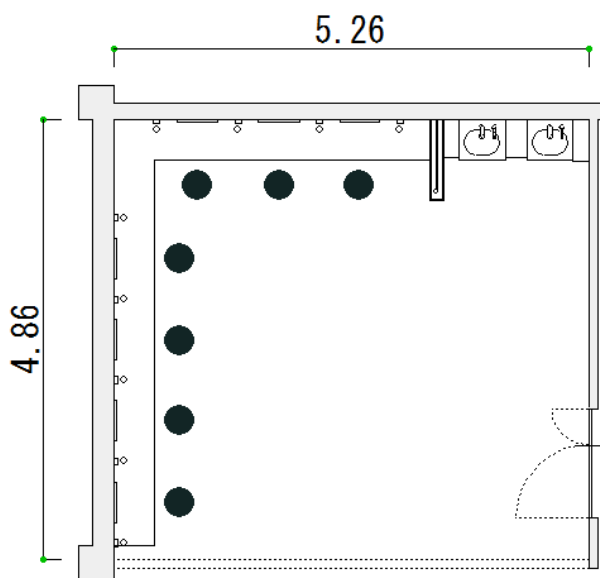

# 第1楽屋

ホール棟1階 面積 25.3㎡

化粧鏡7面、固定姿見、洗面台を備えたお部屋です。廊下に机と椅子が置いてあるので自由にお部屋をレイアウトいただけます。

また第2楽屋と繋げて1つのお部屋としてご使用いただくことも可能です。

## 可動間仕切り

※第2楽屋とつなげてご使用可能です

第1楽屋	
床面積(㎡)	25.3
定員(人)	
部屋の大きさ(m)	横 5.26 縦 4.86 高さ 2.60

区分	収容人数	午前	午後	夜間	全日
基本料		648円	1,296円	1,404円	3,024円
冷暖房料		162円	324円	351円	756円

●このほかにお客様の使用方法により、基本使用料以外に「冷暖房料」、「入場料割増」「営業宣伝割増」