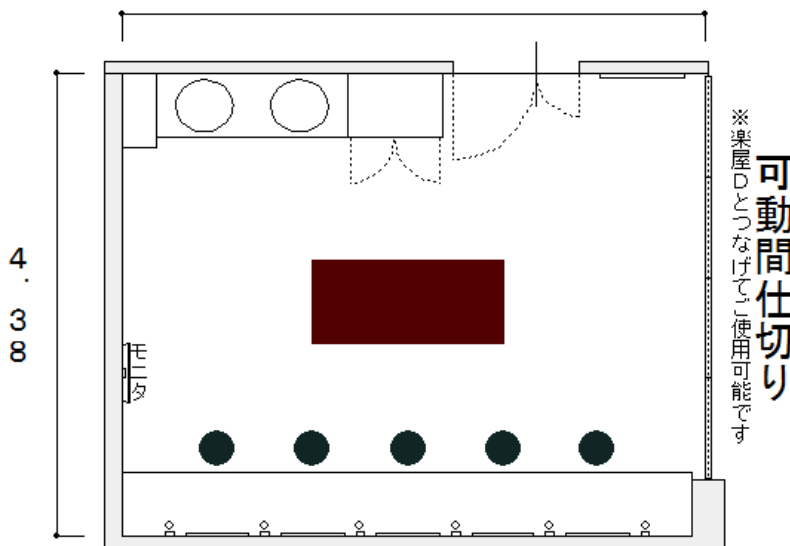

楽屋C

別館 1階 面積 25.6 m²

化粧鏡5面、固定姿見、洗面台を備えたお部屋です。廊下に机と椅子が置いてあるので、自由にお部屋をレイアウトいただけます。

また、楽屋Dと繋げて1つのお部屋としてご使用いただくことも可能です。

5.5

		楽屋C	
床面積 (m ²)	25.6		
定員 (人)	/		
部屋の大きさ (m)	横	5.50	
	縦	4.38	
	高さ	2.65	

区分	収容人数	午前	午後	夜間	全日
基本料	/	648 円	1,296 円	1,404 円	3,024 円
冷暖房料	/	162 円	324 円	351 円	756 円

●このほかにお客様の使用方法により、基本使用料以外に「冷暖房料」、「入場料割増」「営業宣伝割増」

「超過時間割増」が適用される場合があります。

●冷暖房は別途必要となります。基本使用料の 25%です。

室内備品			
化粧鏡×5、固定姿見、洗面台、モニタ			
その他備品	料金/区分	その他備品	料金/区分
シャワー室	1,080 円	/	/

※その他の備品もあります。また、数に限りがある為、ご用意できない場合があります。ご了承ください。