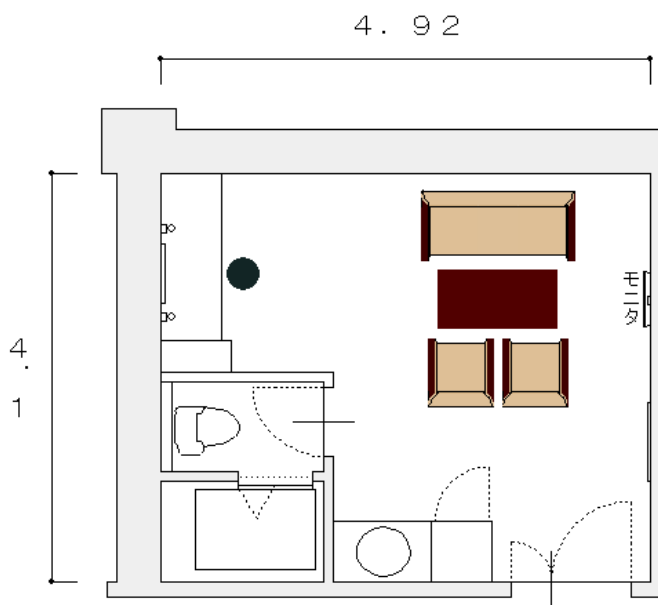

楽屋 B

別館 1 階 面積 23.6 m²

トイレとシャワー室が付いている部屋です。
主に出演前の控室としてのご利用に最適です。

シャワー室で汗を流すことが出来るので
暑い夏場でも快適です。

楽屋 B	
床面積 (m ²)	23.6
定員 (人)	
部屋の大きさ (m)	横 4.92
	縦 4.10
	高さ 2.65

区分	収容人数	午前	午後	夜間	全日
基本料		972 円	1,944 円	2,160 円	4,536 円
冷暖房料		243 円	486 円	540 円	1,134 円

●このほかにお客様の使用方法により、基本使用料以外に「冷暖房料」、「入場料割増」「営業宣伝割増」

「超過時間割増」が適用される場合があります。

●冷暖房は別途必要となります。基本使用料の 25%です。

室内備品			
化粧鏡、固定姿見、洗面台、トイレ、モニタ			
その他備品	料金/区分	その他備品	料金/区分
シャワー室	1,080 円		

※その他の備品もあります。また、数に限りがある為、ご用意できない場合があります。ご了承ください。