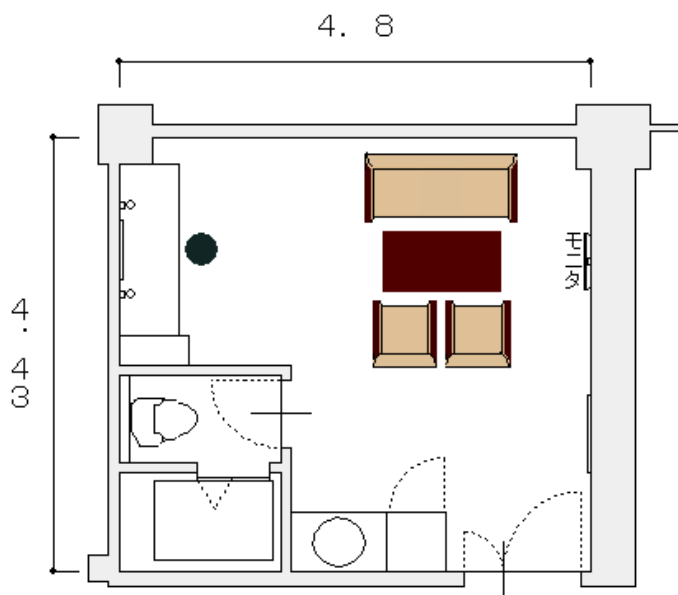

楽屋 A

別館 1 階 面積 22.6 m²

トイレとシャワー室が付いている部屋です。
主に出演前の控室としてのご利用に最適です。

シャワー室で汗を流すことが出来るので
暑い夏場でも快適です。

楽屋 A	
床面積 (m ²)	22.6
定員 (人)	
部屋の大きさ (m)	横 4.80
	縦 4.43
	高さ 2.65

区分	収容人数	午前	午後	夜間	全日
基本料		864 円	1,836 円	2,052 円	4,320 円
冷暖房料		216 円	459 円	513 円	1,080 円

●このほかにお客様の使用方法により、基本使用料以外に「冷暖房料」、「入場料割増」、「営業宣伝割増」

「超過時間割増」が適用される場合があります。

●冷暖房は別途必要となります。基本使用料の 25% です。

室内備品			
化粧鏡、固定姿見、洗面台、トイレ、モニタ			
その他備品	料金/区分	その他備品	料金/区分
シャワー室	1,080 円		

※その他の備品もあります。また、数に限りがある為、ご用意できない場合があります。ご了承ください。